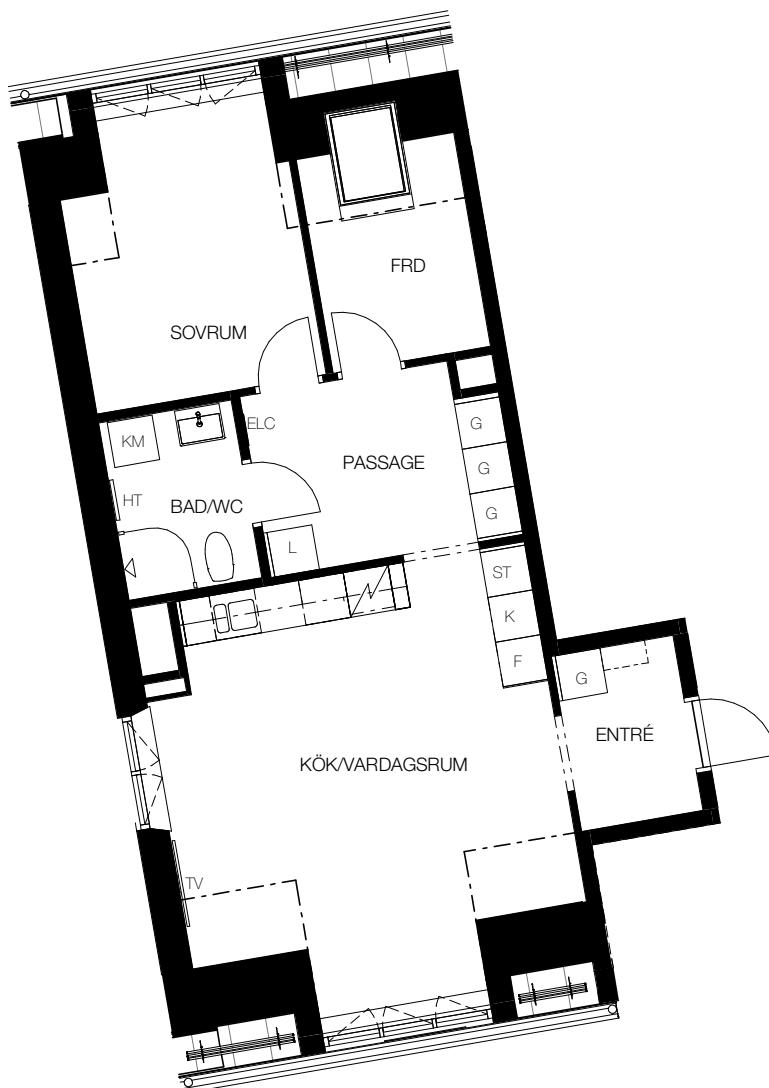

2 rok, 60 kvm

Teckenförklaring

- | | | | |
|-----|---|-----|--|
| ⌈ | - Kapphängare | FRD | - Förråd (alternativt förråd i källaren) |
| G | - Garderob | KM | - Kombinerad tvättmaskin/torktumlare |
| ST | - Städsåp | TM | - Tvättmaskin |
| L | - Linneskåp | TT | - Torktumlare |
| DM | - Diskmaskin | ELC | - Infälld el/it-central |
| K | - Kyl | HT | - Handukstork |
| F | - Frys | TV | - Plats förberedd för TV |
| K/F | - Kombi frys/kyl | --- | - Linje representerar fri höjd under 1,9 m |
| ⊠ | - Spis | | |
| M | - Förberett för mikrovågsugn, mikrovågsugn ingår ej | | |

SKALA 1:100

Lgh E1601, Våning 6

Våning 8
Våning 7
Våning 6
Våning 5
Våning 4
Våning 3
Våning 2
Våning 1
Entréväning