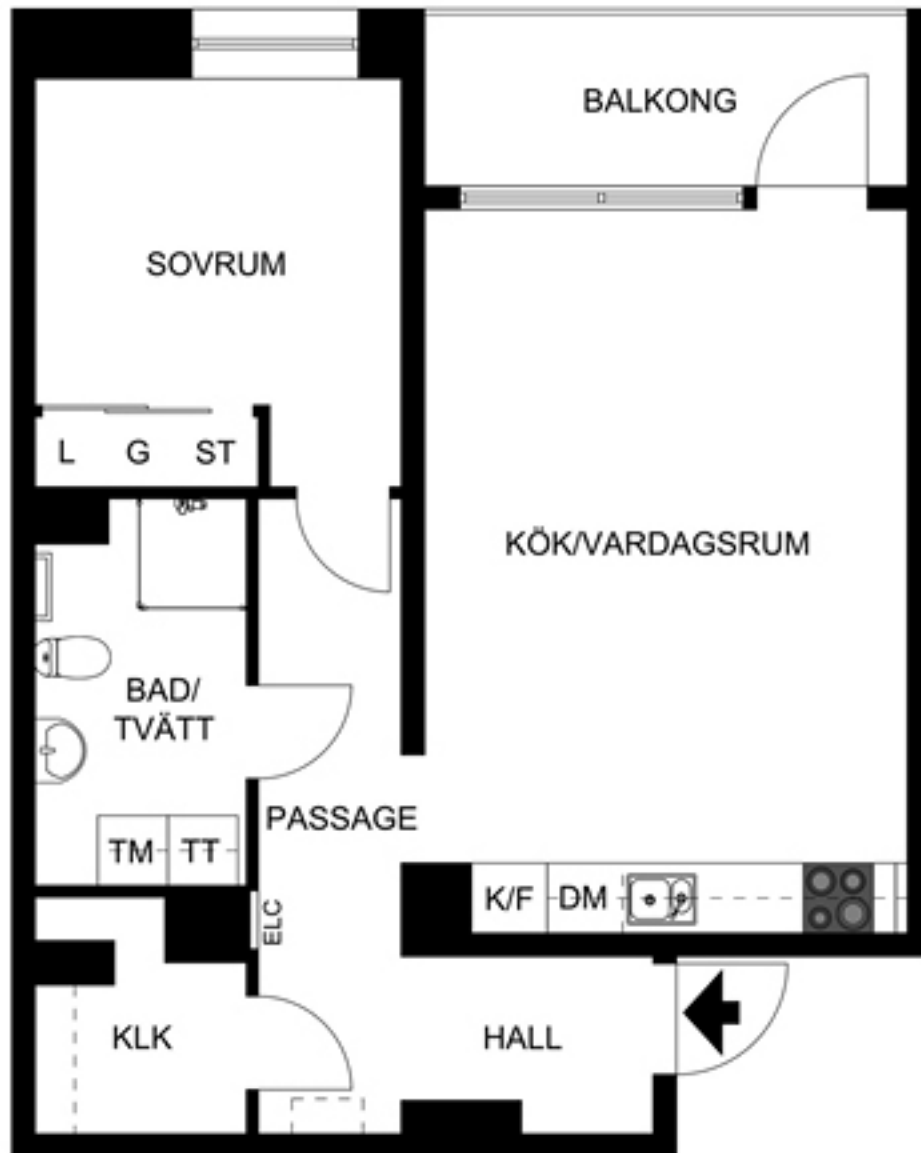

# 2 rok, 54 kvm

Viss avvikelse kan förekomma. Skala och mått kan avvika från verkligheten.

Objektnr 6853101-1608