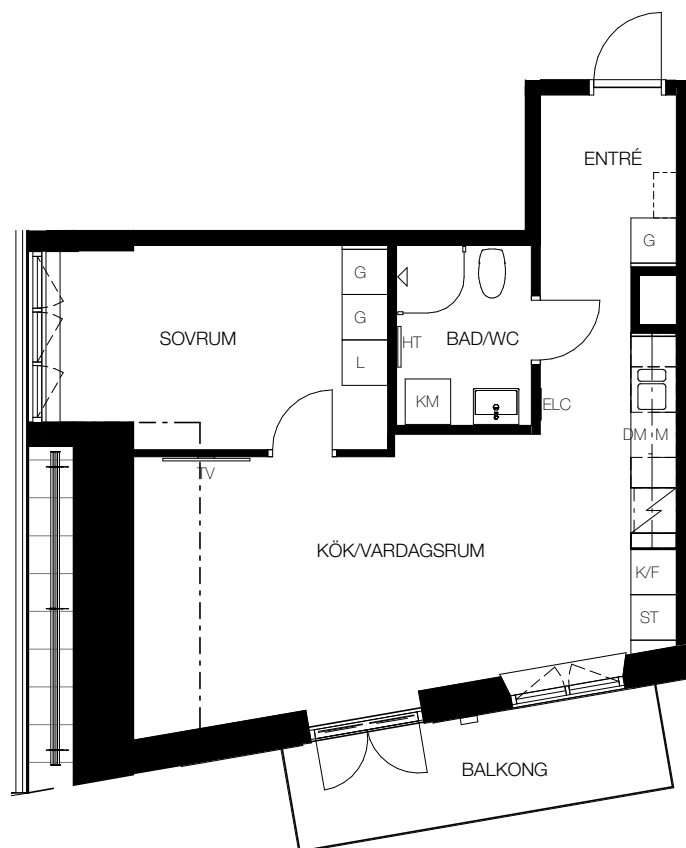

2 rok, 47 kvm

Teckenförklaring

⌈⌋	- Kapphängare	FRD	- Förråd (alternativt förråd i källaren)
G	- Garderob	KM	- Kombinerad tvättmaskin/torktumlare
ST	- Städskåp	TM	- Tvättmaskin
L	- Linneskåp	TT	- Torktumlare
DM	- Diskmaskin	ELC	- Infälld el/it-central
K	- Kyl	HT	- Handukstork
F	- Frys	TV	- Plats förberedd för TV
K/F	- Kombi frys/kyl	---	- Linje representerar fri höjd under 1,9 m
⊠	- Spis		
M	- Förberett för mikrovågsugn, mikrovågsugn ingår ej		

Lgh D1602, Våning 6