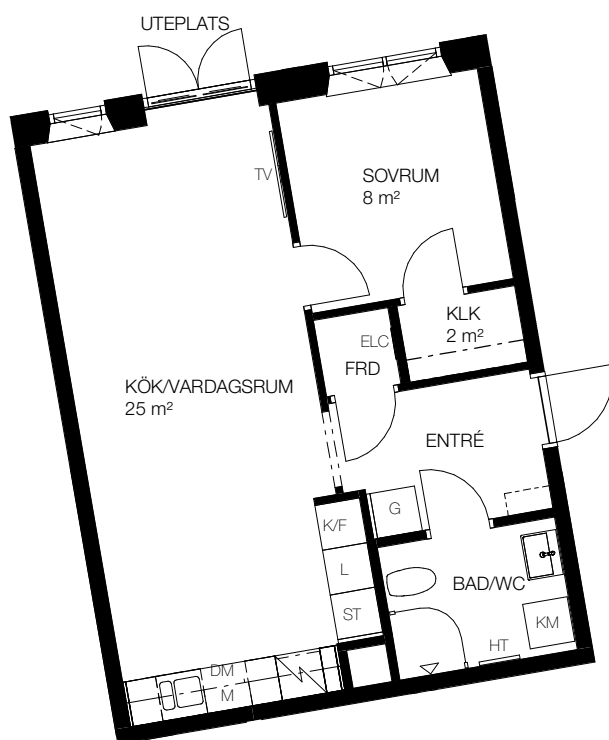

2 rok, 47 kvm

Teckenförklaring

☐	- Kapphängare	FRD	- Förråd (alternativt förråd i källaren)
G	- Garderob	KM	- Kombinerad tvättmaskin/torktumlare
ST	- Städskåp	TM	- Tvättmaskin
L	- Linneskåp	TT	- Torktumlare
DM	- Diskmaskin	ELC	- Infälld el/it-central
K	- Kyl	HT	- Handukstork
F	- Frys	TV	- Plats förberedd för TV
K/F	- Kombi frys/kyl		
☐	- Spis		
M	- Förberett för mikrovågsugn, mikrovågsugn ingår ej		

SKALA 1:100

Lgh F1102, Våning 1