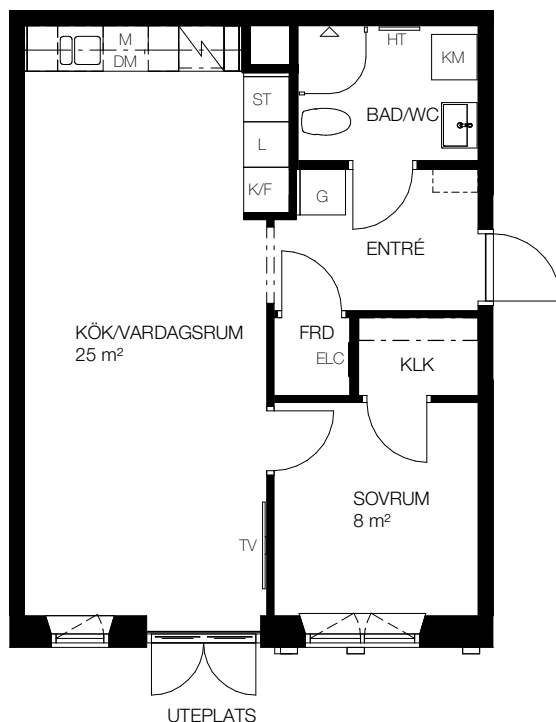

2 rok, 47 kvm

Teckenförklaring

☐	- Kapphängare	FRD	- Förråd (alternativt förråd i källaren)
G	- Garderob	KM	- Kombinerad tvättmaskin/torktumlare
ST	- Städskåp	TM	- Tvättmaskin
L	- Linneskåp	TT	- Torktumlare
DM	- Diskmaskin	ELC	- Infälld el/it-central
K	- Kyl	HT	- Handdukstork
F	- Frys	TV	- Plats förberedd för TV
K/F	- Kombi frys/kyl		
☐	- Spis		
M	- Förberett för mikrovågsugn, mikrovågsugn ingår ej		

SKALA 1:100

Lgh B1102, E1102, Våning 1