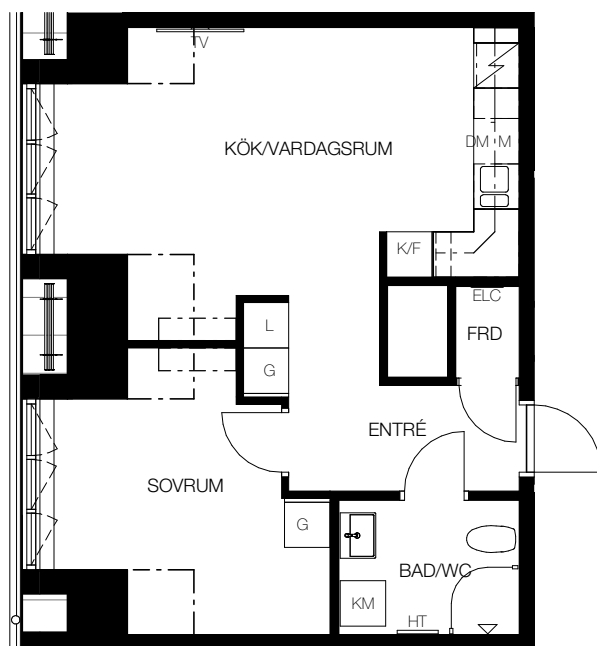

2 rok, 44 kvm

Teckenförklaring

⌈ ⌋	- Kapphängare	FRD	- Förråd (alternativt förråd i källaren)
G	- Garderob	KM	- Kombinerad tvättmaskin/torktumlare
ST	- Städskåp	TM	- Tvättmaskin
L	- Linneskåp	TT	- Torktumlare
DM	- Diskmaskin	ELC	- Infälld el/it-central
K	- Kyl	HT	- Handdukstork
F	- Frys	TV	- Plats förberedd för TV
K/F	- Kombi frys/kyl	---	- Linje representerar fri höjd under 1,9 m
⊠	- Spis		
M	- Förberett för mikrovågsugn, mikrovågsugn ingår ej		

SKALA 1:100

Lgh D1603, Våning 6

Våning 8
Våning 7
Våning 6
Våning 5
Våning 4
Våning 3
Våning 2
Våning 1
Entréväning