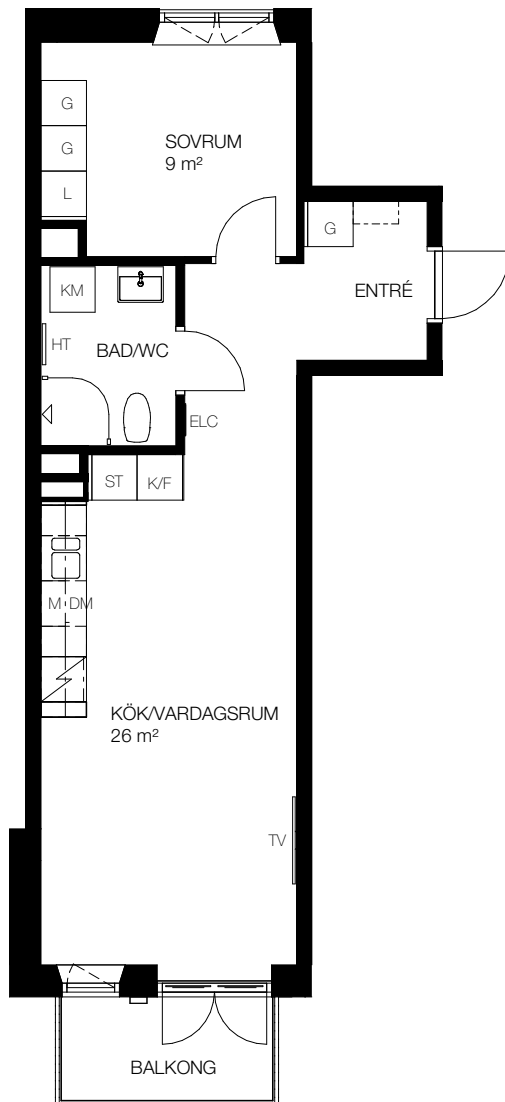

2 rok, 44 kvm

Teckenförklaring

- | | | | |
|-----|---|-----|--|
| ⌈⌋ | - Kapphängare | FRD | - Förråd (alternativt förråd i källaren) |
| G | - Garderob | KM | - Kombinerad tvättmaskin/torktumlare |
| ST | - Städskap | TM | - Tvättmaskin |
| L | - Linneskåp | TT | - Torktumlare |
| DM | - Diskmaskin | ELC | - Infälld el/it-central |
| K | - Kyl | HT | - Handukstork |
| F | - Frys | TV | - Plats förberedd för TV |
| K/F | - Kombi frys/kyl | | |
| ⊠ | - Spis | | |
| M | - Förberett för mikrovågsugn, mikrovågsugn ingår ej | | |

SKALA 1:100

- Lgh B1204, Våning 2
- Lgh B1304, Våning 3
- Lgh B1404, Våning 4
- Lgh B1504, Våning 5