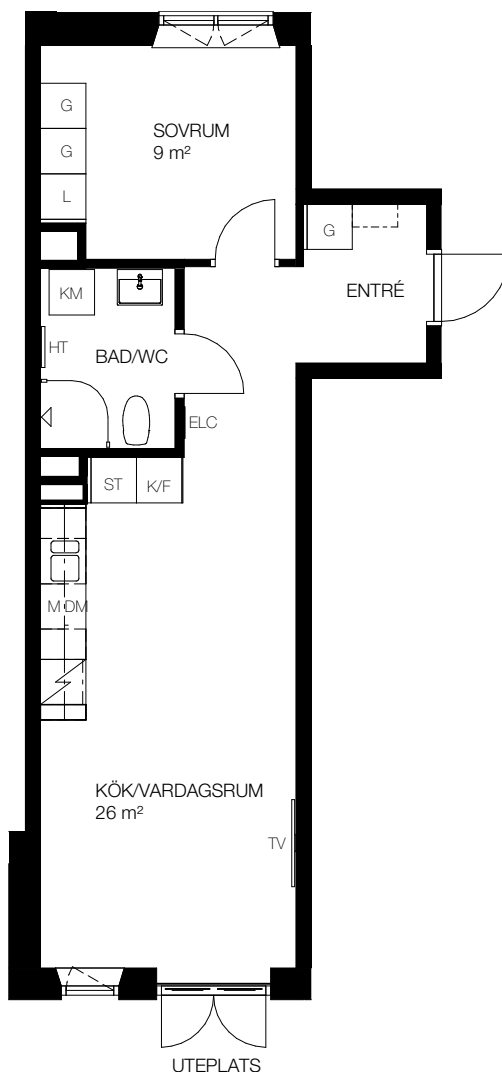

2 rok, 44 kvm

Teckenförklaring

⌈ ⌋	- Kapphängare	FRD	- Förråd (alternativt förråd i källaren)
G	- Garderob	KM	- Kombinerad tvättmaskin/torktumlare
ST	- Städskåp	TM	- Tvättmaskin
L	- Linneskåp	TT	- Torktumlare
DM	- Diskmaskin	ELC	- Infälld el/it-central
K	- Kyl	HT	- Handukstork
F	- Frys	TV	- Plats förberedd för TV
K/F	- Kombi frys/kyl		
⊠	- Spis		
M	- Förberett för mikrovågsugn, mikrovågsugn ingår ej		

SKALA 1:100

Lgh B1103, Våning 1