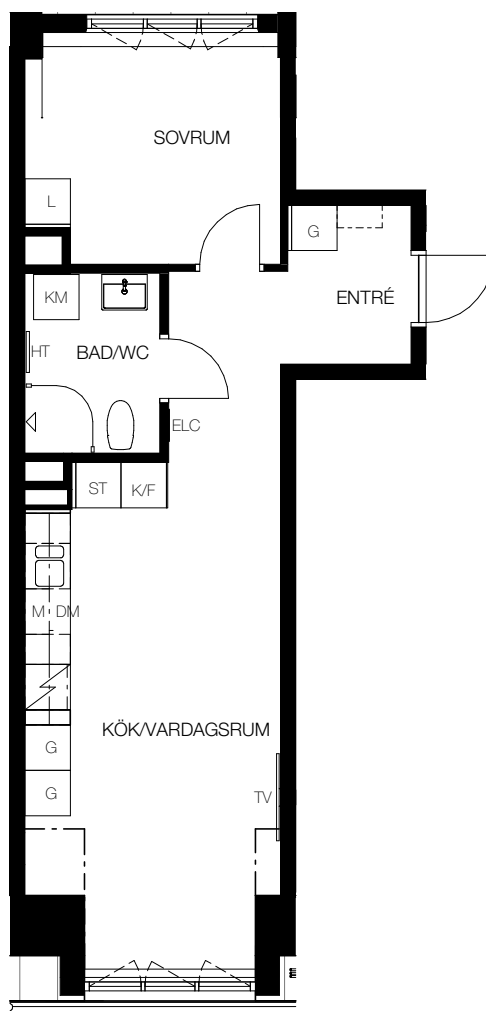

# 2 rok, 43 kvm

## Teckenförklaring

- |   |  |
|---|--|
| ⌈ - Kapphängare                                       | FRD - Förråd (alternativt förråd i källaren) |
| G - Garderob  | KM - Kombinerad tvättmaskin/torktumlare      |
| ST - Städskåp   | TM - Tvättmaskin                             |
| L - Linneskåp   | TT - Torktumlare                             |
| DM - Diskmaskin                                       | ELC - Infälld el/it-central                  |
| K - Kyl   | HT - Handukstork                             |
| F - Frys  | TV - Plats förberedd för TV                  |
| K/F - Kombi frys/kyl                                  | --- Linje representerar fri höjd under 1,9 m |
| ☐ - Spis  |  |
| M - Förberett för mikrovågsugn, mikrovågsugn ingår ej |  |

SKALA 1:100

Lgh B1604, Våning 6

Våning 8  
Våning 7  
Våning 6  
Våning 5  
Våning 4  
Våning 3  
Våning 2  
Våning 1  
Entréväning