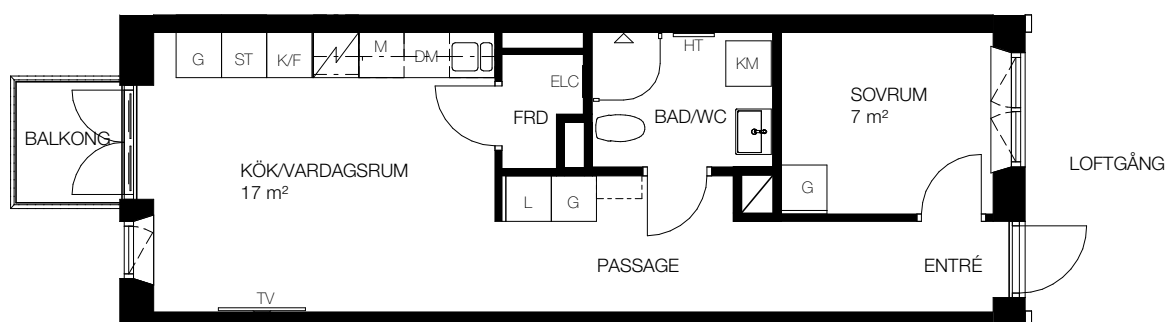

2 rok, 40 kvm

Teckenförklaring

| | | | |
|-----|---|-----|--|
| ⌈ ⌋ | - Kapphängare | FRD | - Förråd (alternativt förråd i källaren) |
| G | - Garderob | KM | - Kombinerad tvättmaskin/torktumlare |
| ST | - Städsåp | TM | - Tvättmaskin |
| L | - Linneskåp | TT | - Torktumlare |
| DM | - Diskmaskin | ELC | - Infälld el/it-central |
| K | - Kyl | HT | - Handukstork |
| F | - Frys | TV | - Plats förberedd för TV |
| K/F | - Kombi frys/kyl | | |
| ⊠ | - Spis | | |
| M | - Förberett för mikrovågsugn, mikrovågsugn ingår ej | | |

SKALA 1:100

Lgh A1210, Våning 2
 Lgh A1310, Våning 3
 Lgh A1407, Våning 4
 Lgh A1507, Våning 5