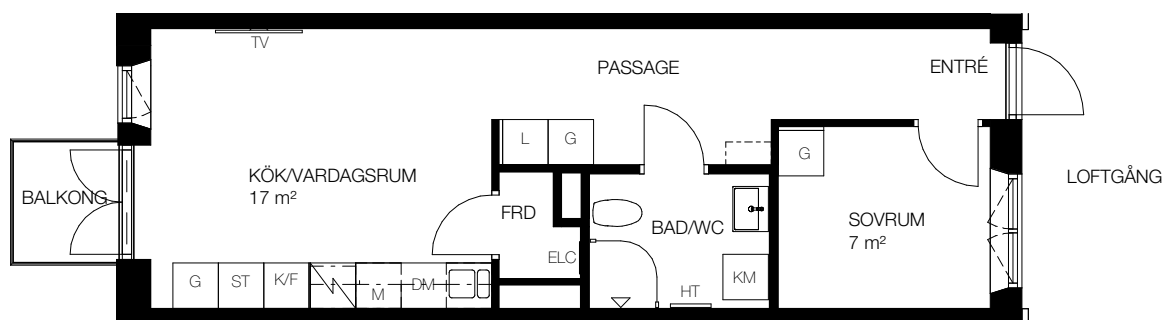

2 rok, 40 kvm

Teckenförklaring

□	- Kapphängare	FRD	- Förråd (alternativt förråd i källaren)
G	- Garderob	KM	- Kombinerad tvättmaskin/torktumlare
ST	- Städskåp	TM	- Tvättmaskin
L	- Linneskåp	TT	- Torktumlare
DM	- Diskmaskin	ELC	- Infälld el/it-central
K	- Kyl	HT	- Handukstork
F	- Frys	TV	- Plats förberedd för TV
K/F	- Kombi frys/kyl		
☒	- Spis		
M	- Förberett för mikrovågsugn, mikrovågsugn ingår ej		

SKALA 1:100

Lgh A1207, A1209, A1211, A1213,	Våning 2
Lgh A1307, A1309, A1311, A1313,	Våning 3
Lgh A1406, A1408, A1410,	Våning 4
Lgh A1506, A1508, A1510,	Våning 5
Lgh A1606,	Våning 6
Lgh A1707,	Våning 7