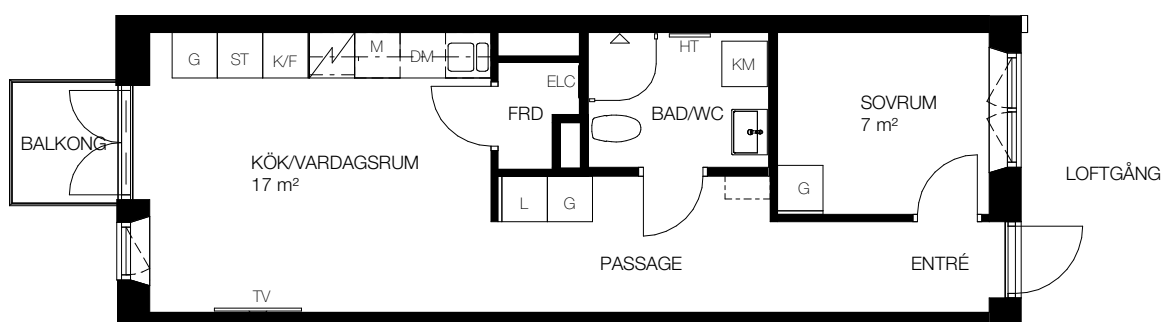

# 2 rok, 40 kvm

## Teckenförklaring

☐	- Kapphängare	FRD	- Förråd (alternativt förråd i källaren)
G	- Garderob	KM	- Kombinerad tvättmaskin/torktumlare
ST	- Städskåp	TM	- Tvättmaskin
L	- Linneskåp	TT	- Torktumlare
DM	- Diskmaskin	ELC	- Infälld el/it-central
K	- Kyl	HT	- Handukstork
F	- Frys	TV	- Plats förberedd för TV
K/F	- Kombi frys/kyl		
☐	- Spis		
M	- Förberett för mikrovågsugn, mikrovågsugn ingår ej		

SKALA 1:100

Lgh A1206, A1208, A1212, Våning 2  
 Lgh A1306, A1308, A1312, Våning 3  
 Lgh A1405, A1409, Våning 4  
 Lgh A1505, A1509, Våning 5  
 Lgh A1605, Våning 6  
 Lgh A1705, Våning 7

Våning 8  
 Våning 7  
 Våning 6  
 Våning 5  
 Våning 4  
 Våning 3  
 Våning 2  
 Våning 1  
 Entréväning