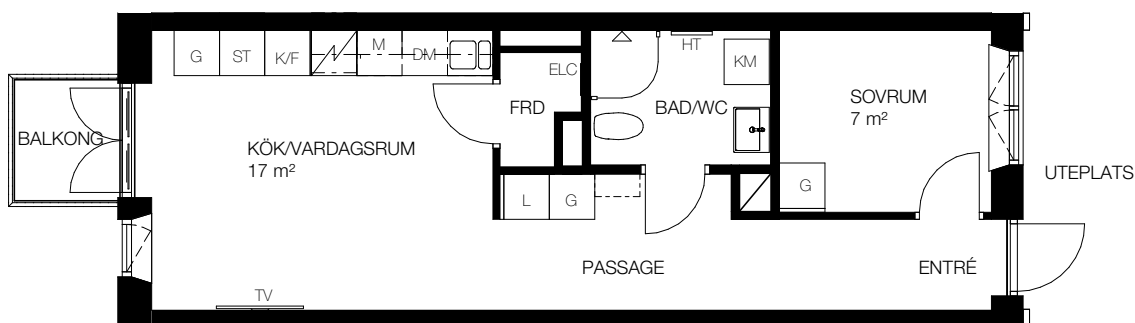

2 rok, 40 kvm

Teckenförklaring

☐	- Kapphängare	FRD	- Förråd (alternativt förråd i källaren)
G	- Garderob	KM	- Kombinerad tvättmaskin/torktumlare
ST	- Städskåp	TM	- Tvättmaskin
L	- Linneskåp	TT	- Torktumlare
DM	- Diskmaskin	ELC	- Infälld el/it-central
K	- Kyl	HT	- Handukstork
F	- Frys	TV	- Plats förberedd för TV
K/F	- Kombi frys/kyl		
☐	- Spis		
M	- Förberett för mikrovågsugn, mikrovågsugn ingår ej		

SKALA 1:100

Lgh A1110, Våning 1