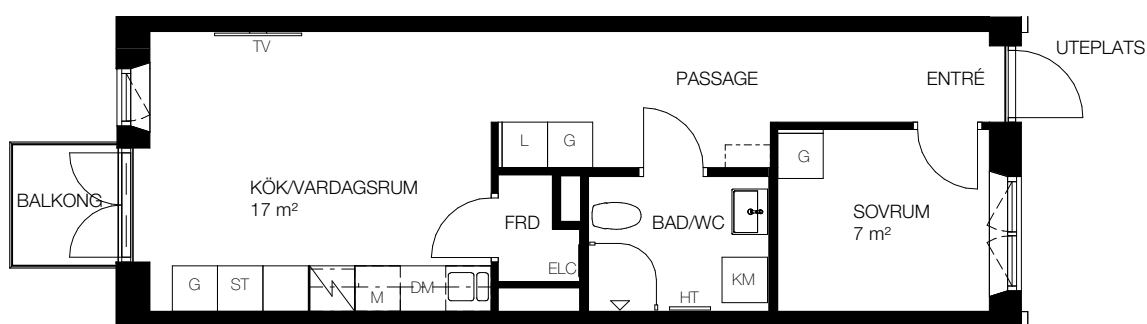

2 rok, 40 kvm

Teckenförklaring

□	- Kapphängare	FRD	- Förråd (alternativt förråd i källaren)
G	- Garderob	KM	- Kombinerad tvättmaskin/torktumlare
ST	- Städsåp	TM	- Tvättmaskin
L	- Linneskåp	TT	- Torktumlare
DM	- Diskmaskin	ELC	- Infälld el/it-central
K	- Kyl	HT	- Handukstork
F	- Frys	TV	- Plats förberedd för TV
K/F	- Kombi frys/kyl		
▧	- Spis		
M	- Förberett för mikrovågsugn, mikrovågsugn ingår ej		

SKALA 1:100

Lgh A1107, A1109, A1111, A1113, Våning 1