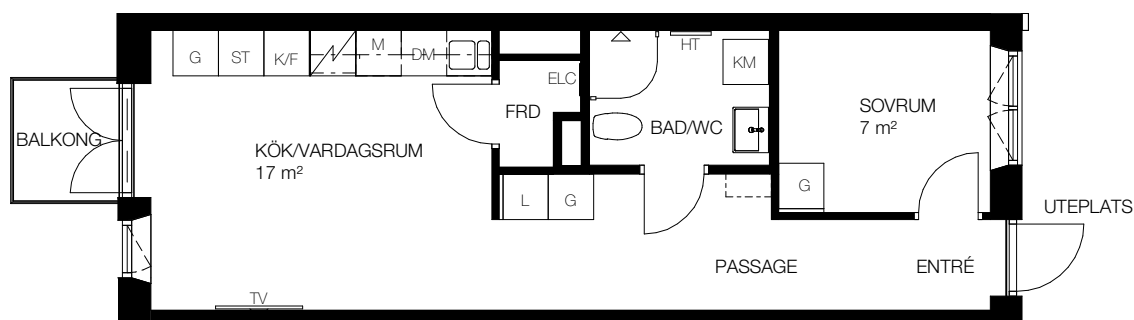

# 2 rok, 40 kvm

## Teckenförklaring

☐	- Kapphängare	FRD	- Förråd (alternativt förråd i källaren)
G	- Garderob	KM	- Kombinerad tvättmaskin/torktumlare
ST	- Städsåp	TM	- Tvättmaskin
L	- Linneskåp	TT	- Torktumlare
DM	- Diskmaskin	ELC	- Infälld el/it-central
K	- Kyl	HT	- Handukstork
F	- Frys	TV	- Plats förberedd för TV
K/F	- Kombi frys/kyl		
☐	- Spis		
M	- Förberett för mikrovågsugn, mikrovågsugn ingår ej		

SKALA 1:100

Lgh A1106, A1108, A1112, Våning 1