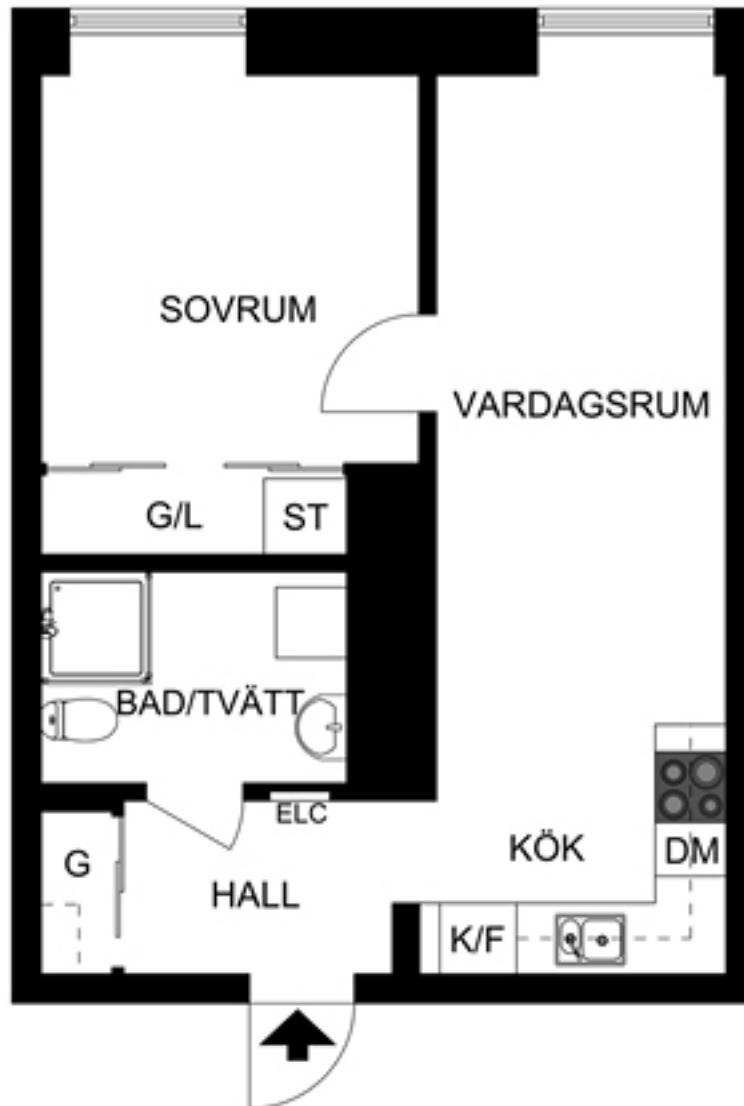

Malmö | Kronprinsen | Regementsgatan 52 A

2 rok, 39 kvm

Viss avvikelse kan förekomma. Skala och mått kan avvika från verkligheten.

Objektnr 6853100-1301,1401,1501

Heimstaden reserverar sig för eventuella tryckfel och förbehåller sig rätten till ändringar.