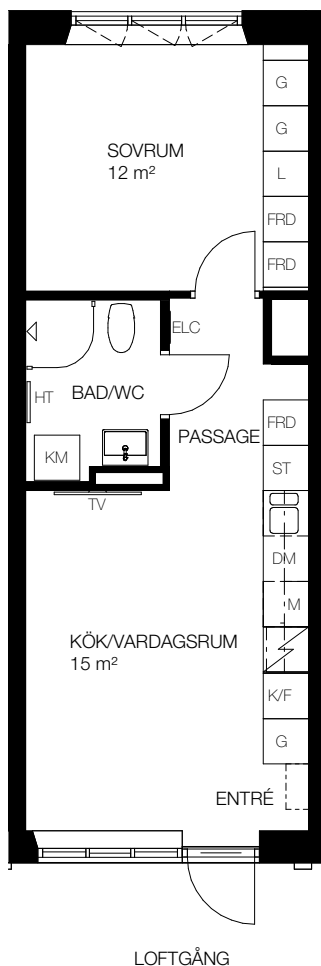

2 rok, 38 kvm

Teckenförklaring

- | | |
|---|--|
| ☐ - Kapphängare | FRD - Förråd (alternativt förråd i källaren) |
| G - Garderob | KM - Kombinerad tvättmaskin/torktumlare |
| ST - Städskåp | TM - Tvättmaskin |
| L - Linneskåp | TT - Torktumlare |
| DM - Diskmaskin | ELC - Infälld el/it-central |
| K - Kyl | HT - Handukstork |
| F - Frys | TV - Plats förberedd för TV |
| K/F - Kombi frys/kyl | |
| ☐ - Spis | |
| M - Förberedd för mikrovågsugn, mikrovågsugn ingår ej | |

SKALA 1:100

- Lgh C1207, C1208, C1209, Våning 2
 Lgh C1307, C1308, C1309, Våning 3
 Lgh C1407, C1408, C1409, Våning 4
 Lgh C1507, C1508, C1509, Våning 5