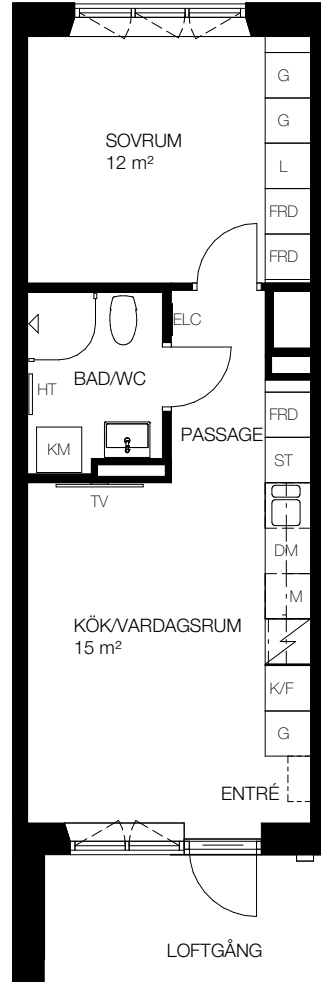

2 rok, 38 kvm

Teckenförklaring

- Kapphängare	FRD - Förråd (alternativt förråd i källaren)
G - Garderob	KM - Kombinerad tvättmaskin/torktumlare
ST - Städskåp	TM - Tvättmaskin
L - Linneskåp	TT - Torktumlare
DM - Diskmaskin	ELC - Infälld el/it-central
K - Kyl	HT - Handukstork
F - Frys	TV - Plats förberedd för TV
K/F - Kombi frys/kyl	
- Spis	
M - Förberedd för mikrovågsugn, mikrovågsugn ingår ej	

SKALA 1:100

Lgh C1206, Våning 2
 Lgh C1306, Våning 3
 Lgh C1406, Våning 4
 Lgh C1506, Våning 5