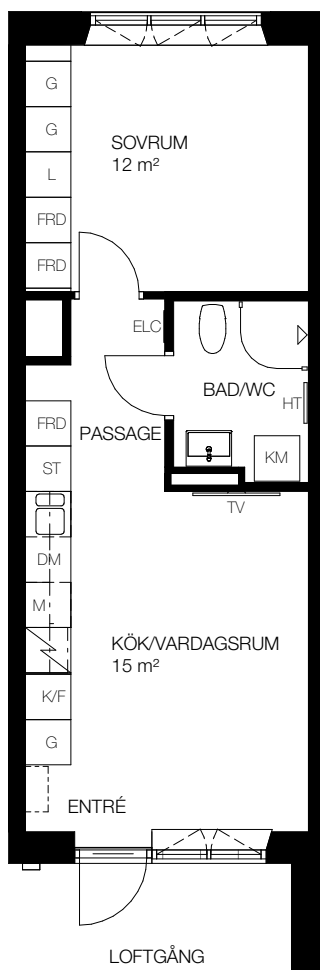

2 rok, 38 kvm

Teckenförklaring

- | | | | |
|-----|---|-----|--|
| ☐ | - Kapphängare | FRD | - Förråd (alternativt förråd i källaren) |
| G | - Garderob | KM | - Kombinerad tvättmaskin/torktumlare |
| ST | - Städskåp | TM | - Tvättmaskin |
| L | - Linneskåp | TT | - Torktumlare |
| DM | - Diskmaskin | ELC | - Infälld el/it-central |
| K | - Kyl | HT | - Handdukstork |
| F | - Frys | TV | - Plats förberedd för TV |
| K/F | - Kombi frys/kyl | | |
| ☐ | - Spis | | |
| M | - Förberett för mikrovågsugn, mikrovågsugn ingår ej | | |

SKALA 1:100

- Lgh A1204, Våning 2
- Lgh A1304, Våning 3
- Lgh A1404, Våning 4
- Lgh A1504, Våning 5
- Lgh A1604, Våning 6
- Lgh A1704, Våning 7