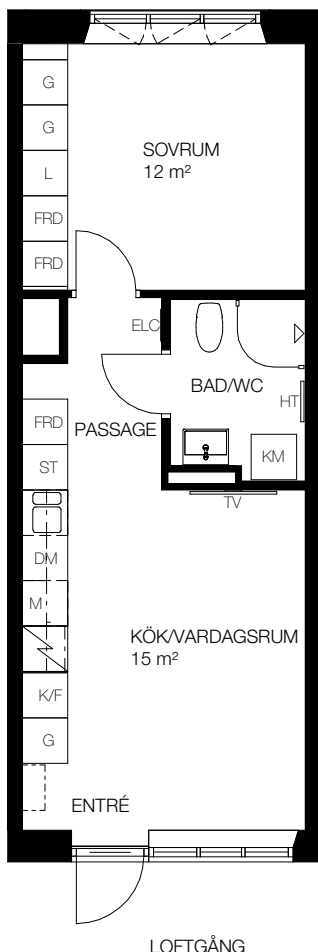

# 2 rok, 38 kvm

## Teckenförklaring

- |                                                       |                                              |
|-------------------------------------------------------|----------------------------------------------|
| - Kapphängare                                         | FRD - Förråd (alternativt förråd i källaren) |
| G - Garderob                                          | KM - Kombinerad tvättmaskin/torktumlare      |
| ST - Städskåp                                         | TM - Tvättmaskin                             |
| L - Linneskåp                                         | TT - Torktumlare                             |
| DM - Diskmaskin                                       | ELC - Infälld el/it-central                  |
| K - Kyl                                               | HT - Handukstork                             |
| F - Frys                                              | TV - Plats förberedd för TV                  |
| K/F - Kombi frys/kyl                                  |                                              |
| - Spis                                                |                                              |
| M - Förberedd för mikrovågsugn, mikrovågsugn ingår ej |                                              |

SKALA 1:100

- Lgh A1201, A1202, Våning 2  
 Lgh A1301, A1302, Våning 3  
 Lgh A1401, A1402, Våning 4  
 Lgh A1501, A1502, Våning 5  
 Lgh A1601, A1602, Våning 6  
 Lgh A1701, A1702, Våning 7