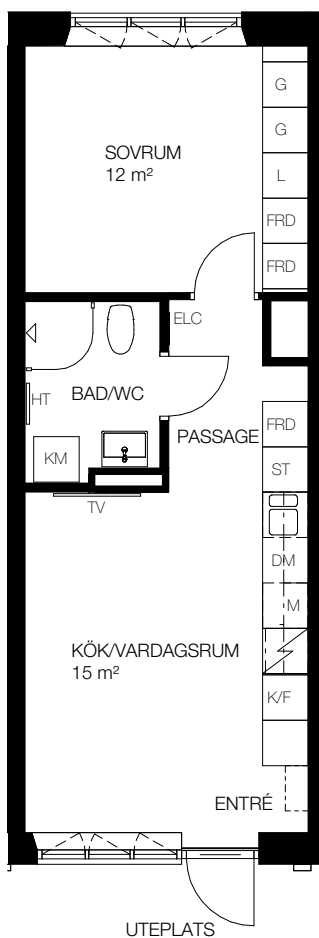

2 rok, 38 kvm

Teckenförklaring

- Kapphängare	FRD - Förråd (alternativt förråd i källaren)
G - Garderob	KM - Kombinerad tvättmaskin/torktumlare
ST - Städskåp	TM - Tvättmaskin
L - Linneskåp	TT - Torktumlare
DM - Diskmaskin	ELC - Infälld el/it-central
K - Kyl	HT - Handukstork
F - Frys	TV - Plats förberedd för TV
K/F - Kombi frys/kyl	
- Spis	
M - Förberett för mikrovågsugn, mikrovågsugn ingår ej	

SKALA 1:100

Lgh C1107, C1108, C1109, Våning 1