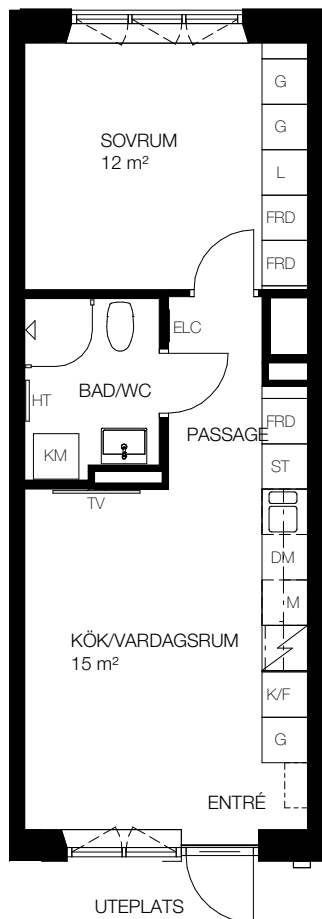

2 rok, 38 kvm

Teckenförklaring

⌈⌋	- Kapphängare	FRD	- Förråd (alternativt förråd i källaren)
G	- Garderob	KM	- Kombinerad tvättmaskin/torktumlare
ST	- Städskåp	TM	- Tvättmaskin
L	- Linneskåp	TT	- Torktumlare
DM	- Diskmaskin	ELC	- Infälld el/it-central
K	- Kyl	HT	- Handdukstork
F	- Frys	TV	- Plats förberedd för TV
K/F	- Kombi frys/kyl		
⊠	- Spis		
M	- Förberett för mikrovågsugn, mikrovågsugn ingår ej		

SKALA 1:100

Lgh C1106, Våning 1