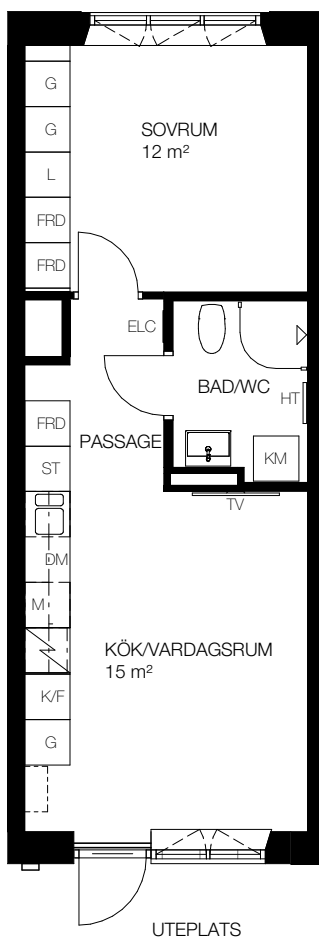

2 rok, 38 kvm

Teckenförklaring

	- Kapphängare	FRD	- Förråd (alternativt förråd i källaren)
G	- Garderob	KM	- Kombinerad tvättmaskin/torktumlare
ST	- Städsåp	TM	- Tvättmaskin
L	- Linneskåp	TT	- Torktumlare
DM	- Diskmaskin	ELC	- Infälld el/it-central
K	- Kyl	HT	- Handukstork
F	- Frys	TV	- Plats förberedd för TV
K/F	- Kombi frys/kyl		
	- Spis		
M	- Förberedd för mikrovågsugn, mikrovågsugn ingår ej		

SKALA 1:100

Lgh A1104, Våning 1