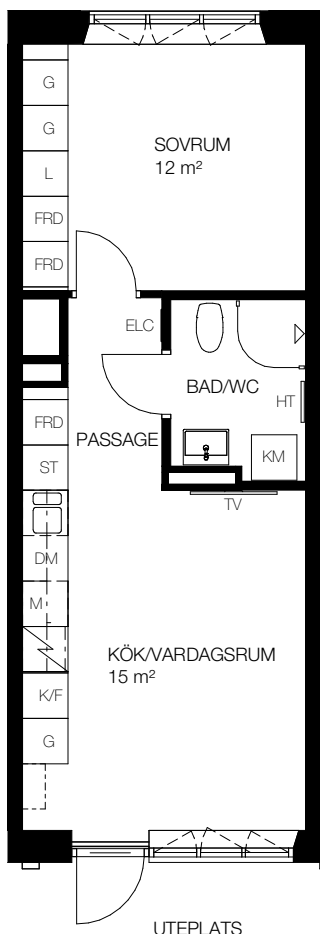

2 rok, 38 kvm

Teckenförklaring

- | | | | |
|-----|---|-----|--|
| ☐ | - Kapphängare | FRD | - Förråd (alternativt förråd i källaren) |
| G | - Garderob | KM | - Kombinerad tvättmaskin/torktumlare |
| ST | - Städsåp | TM | - Tvättmaskin |
| L | - Linneskåp | TT | - Torktumlare |
| DM | - Diskmaskin | ELC | - Infälld el/it-central |
| K | - Kyl | HT | - Handukstork |
| F | - Frys | TV | - Plats förberedd för TV |
| K/F | - Kombi frys/kyl | | |
| ☐ | - Spis | | |
| M | - Förberett för mikrovågsugn, mikrovågsugn ingår ej | | |

SKALA 1:100

Lgh A1103, Våning 1