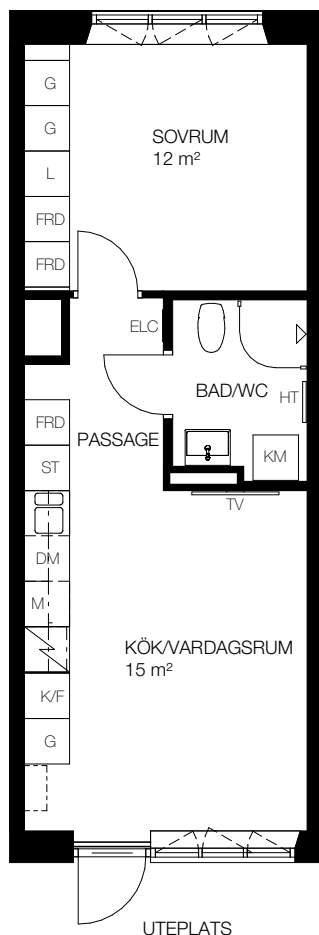

# 2 rok, 38 kvm

## Teckenförklaring

- |     |   |     |  |
|-----|---|-----|--|
| ☐   | - Kapphängare                                       | FRD | - Förråd (alternativt förråd i källaren) |
| G   | - Garderob  | KM  | - Kombinerad tvättmaskin/torktumlare     |
| ST  | - Städskåp  | TM  | - Tvättmaskin                            |
| L   | - Linneskåp   | TT  | - Torktumlare                            |
| DM  | - Diskmaskin  | ELC | - Infälld el/it-central                  |
| K   | - Kyl   | HT  | - Handukstork                            |
| F   | - Frys  | TV  | - Plats förberedd för TV                 |
| K/F | - Kombi frys/kyl                                    |     |  |
| ☐   | - Spis  |     |  |
| M   | - Förberett för mikrovågsugn, mikrovågsugn ingår ej |     |  |

SKALA 1:100

Lgh A1101, A1102, Våning 1