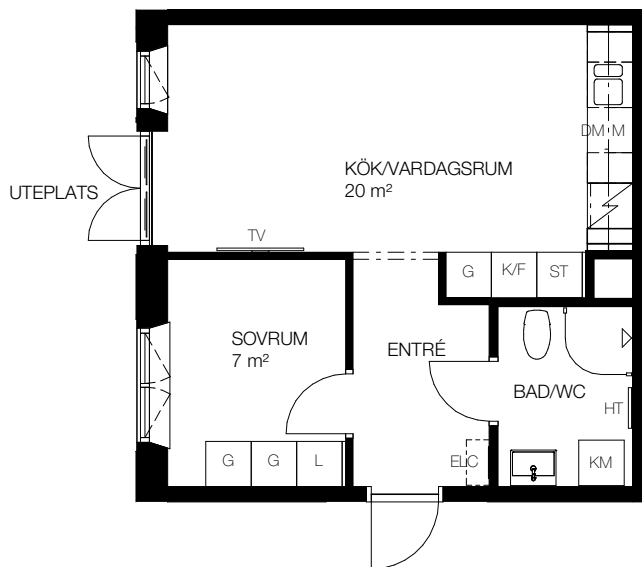

2 rok, 37 kvm

Teckenförklaring

⌈ ⌋	- Kapphängare	FRD	- Förråd (alternativt förråd i källaren)
G	- Garderob	KM	- Kombinerad tvättmaskin/torktumlare
ST	- Städskåp	TM	- Tvättmaskin
L	- Linneskåp	TT	- Torktumlare
DM	- Diskmaskin	ELC	- Infälld el/it-central
K	- Kyl	HT	- Handdukstork
F	- Frys	TV	- Plats förberedd för TV
K/F	- Kombi frys/kyl		
⊠	- Spis		
M	- Förberett för mikrovågsugn, mikrovågsugn ingår ej		

SKALA 1:100

Lgh D1103, Våning 1