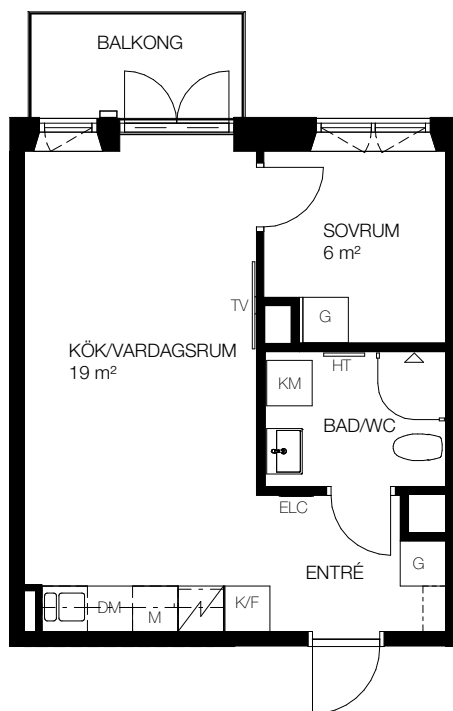

# 2 rok, 35 kvm

## Teckenförklaring

- |     |   |     |  |
|-----|---|-----|--|
| ☐   | - Kapphängare                                       | FRD | - Förråd (alternativt förråd i källaren) |
| G   | - Garderob  | KM  | - Kombinerad tvättmaskin/torktumlare     |
| ST  | - Städskåp  | TM  | - Tvättmaskin                            |
| L   | - Linneskåp   | TT  | - Torktumlare                            |
| DM  | - Diskmaskin  | ELC | - Infälld el/it-central                  |
| K   | - Kyl   | HT  | - Handukstork                            |
| F   | - Frys  | TV  | - Plats förberedd för TV                 |
| K/F | - Kombi frys/kyl                                    |     |  |
| ☐   | - Spis  |     |  |
| M   | - Förberett för mikrovågsugn, mikrovågsugn ingår ej |     |  |

SKALA 1:100

- Lgh C1101, Våning 1
- Lgh C1201, Våning 2
- Lgh C1301, Våning 3
- Lgh C1401, Våning 4
- Lgh C1501, Våning 5