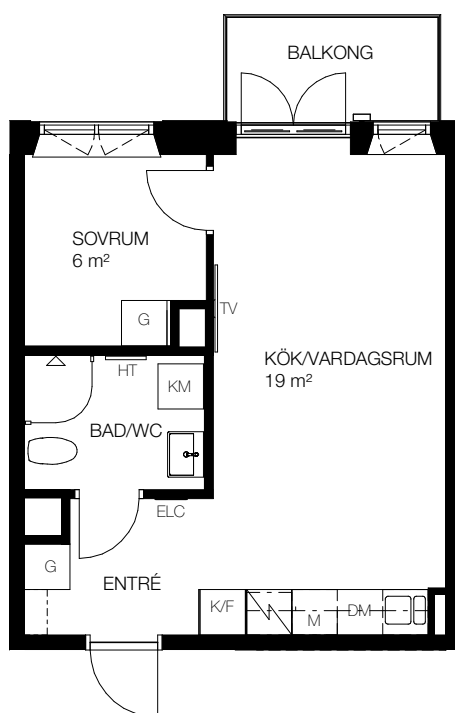

# 2 rok, 35 kvm

## Teckenförklaring

	- Kapphängare	FRD	- Förråd (alternativt förråd i källaren)
G	- Garderob	KM	- Kombinerad tvättmaskin/torktumlare
ST	- Städskåp	TM	- Tvättmaskin
L	- Linneskåp	TT	- Torktumlare
DM	- Diskmaskin	ELC	- Infälld el/it-central
K	- Kyl	HT	- Handdukstork
F	- Frys	TV	- Plats förberedd för TV
K/F	- Kombi frys/kyl		
	- Spis		
M	- Förberett för mikrovågsugn, mikrovågsugn ingår ej		

SKALA 1:100

Lgh A1116, Våning 1  
 Lgh A1216, Våning 2  
 Lgh A1316, Våning 3  
 Lgh A1413, Våning 4  
 Lgh A1513, Våning 5  
 Lgh A1609, Våning 6  
 Lgh A1709, Våning 7