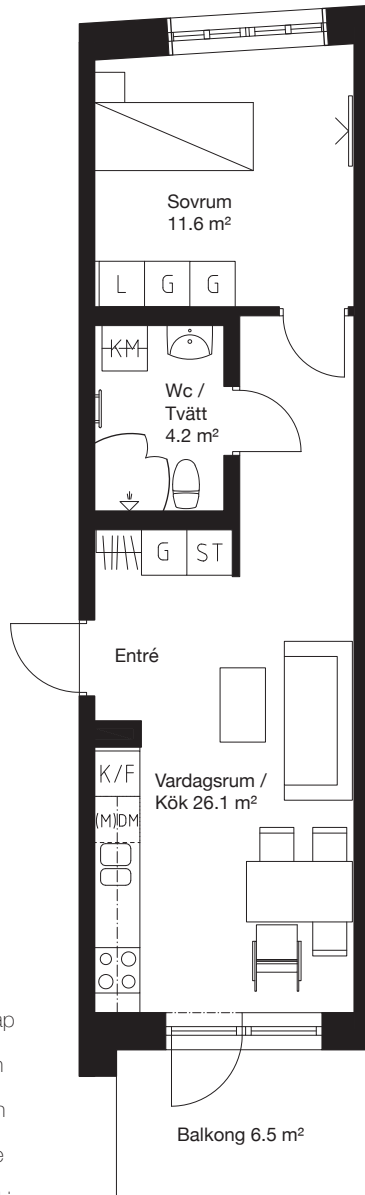

# 1.5 rok, 43.7 kvm

## Teckenförklaring

	Spishäll/Ugn		Flyttbar
	Duschvägg		Kyl/Frys-skåp
	Inklädnad/ överskåp i kök/ överskåp i bad		Diskmaskin
	Garderob		Tvättmaskin
	Linneskåp		Torktumlare
	Städskåp		Kombimaskin
	Kapphylla/ Klädstång		Inbyggd micro
			Handdukstork
			Tv

0 1 2 3 4 5m

Skala 1:100

## Kv.Iterationen 1

- Lgh 1422 10 1-1105 Våning 1
- Lgh 1422 10 1-1205 Våning 2
- Lgh 1422 10 1-1305 Våning 3
- Lgh 1422 10 1-1405 Våning 4
- Lgh 1422 10 1-1505 Våning 5

- PLAN 15 - Våning 5
- PLAN 14 - Våning 4
- PLAN 13 - Våning 3
- PLAN 12 - Våning 2
- PLAN 11 - Våning 1
- PLAN 10 - Entréplan