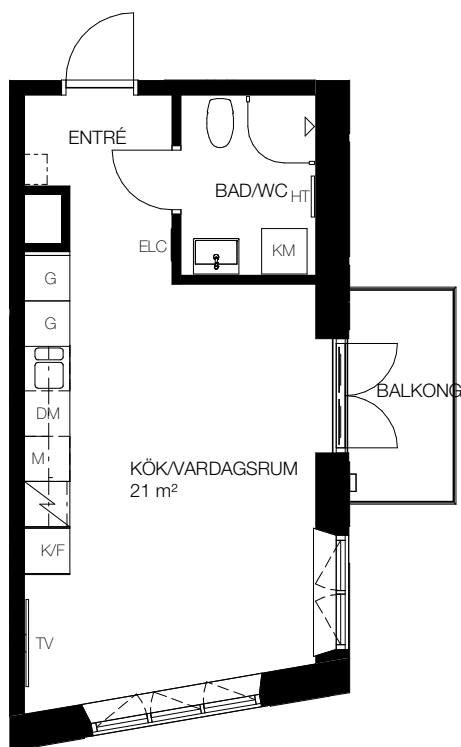

1 rok, 30 kvm

Teckenförklaring

 - Kapphängare	FRD - Förråd (alternativt förråd i källaren)
G - Garderob	KM - Kombinerad tvättmaskin/torktumlare
ST - Städskåp	TM - Tvättmaskin
L - Linneskåp	TT - Torktumlare
DM - Diskmaskin	ELC - Infälld el/it-central
K - Kyl	HT - Handukstork
F - Frys	TV - Plats förberedd för TV
K/F - Kombi frys/kyl	
 - Spis	
M - Förberett för mikrovågsugn, mikrovågsugn ingår ej	

SKALA 1:100

Lgh D1101, Våning 1
Lgh D1201, Våning 2
Lgh D1301, Våning 3
Lgh D1401, Våning 4
Lgh D1501, Våning 5