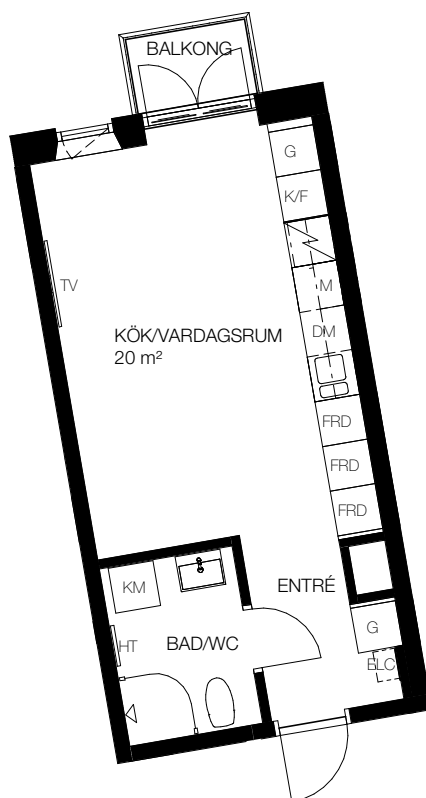

1 rok, 29 kvm

Teckenförklaring

 - Kapphängare	FRD - Förråd (alternativt förråd i källaren)
G - Garderob	KM - Kombinerad tvättmaskin/torktumlare
ST - Städskåp	TM - Tvättmaskin
L - Linneskåp	TT - Torktumlare
DM - Diskmaskin	ELC - Infälld el/it-central
K - Kyl	HT - Handukstork
F - Frys	TV - Plats förberedd för TV
K/F - Kombi frys/kyl	
 - Spis	
M - Förberett för mikrovågsugn, mikrovågsugn ingår ej	

SKALA 1:100

Lgh E1202, F1202, Våning 2
 Lgh E1302, F1302, Våning 3
 Lgh E1402, Våning 4
 Lgh E1502, Våning 5