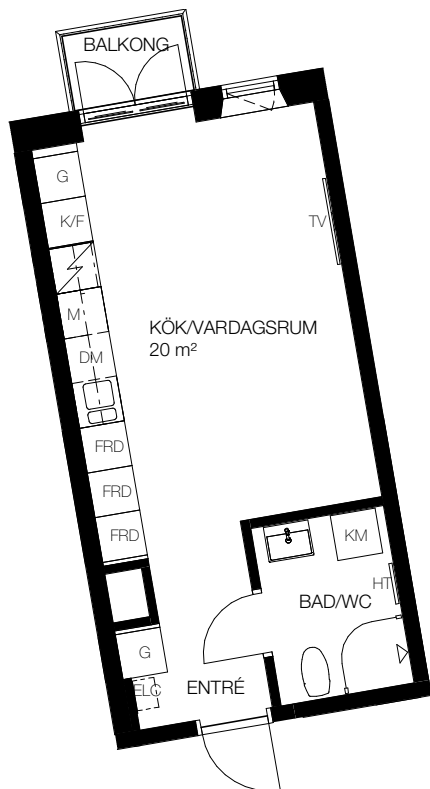

1 rok, 29 kvm

Teckenförklaring

- Kapphängare	FRD - Förråd (alternativt förråd i källaren)
G - Garderob	KM - Kombinerad tvättmaskin/torktumlare
ST - Städskåp	TM - Tvättmaskin
L - Linneskåp	TT - Torktumlare
DM - Diskmaskin	ELC - Infälld el/it-central
K - Kyl	HT - Handukstork
F - Frys	TV - Plats förberedd för TV
K/F - Kombi frys/kyl	
- Spis	
M - Förberett för mikrovågsugn, mikrovågsugn ingår ej	

SKALA 1:100

Lgh E1203, F1203, Våning 2
 Lgh E1303, F1303, Våning 3
 Lgh E1403, Våning 4
 Lgh E1503, Våning 5