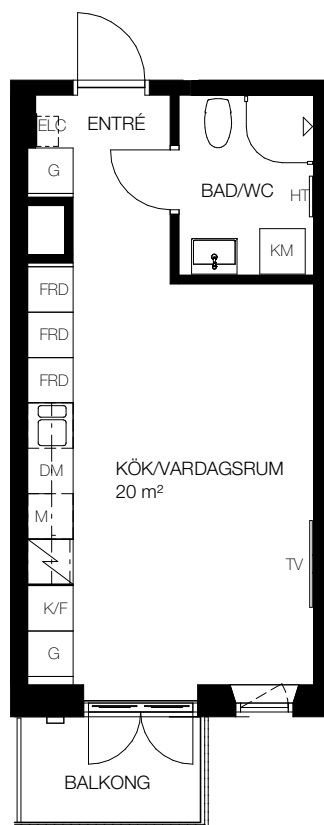

1 rok, 29 kvm

Teckenförklaring

	- Kapphängare	FRD	- Förråd (alternativt förråd i källaren)
G	- Garderob	KM	- Kombinerad tvättmaskin/torktumlare
ST	- Städskåp	TM	- Tvättmaskin
L	- Linneskåp	TT	- Torktumlare
DM	- Diskmaskin	ELC	- Infälld el/it-central
K	- Kyl	HT	- Handdukstork
F	- Frys	TV	- Plats förberedd för TV
K/F	- Kombi frys/kyl		
	- Spis		
M	- Förberett för mikrovågsugn, mikrovågsugn ingår ej		

SKALA 1:100

Lgh B1202, Våning 2
Lgh B1302, Våning 3
Lgh B1402, Våning 4
Lgh B1502, Våning 5