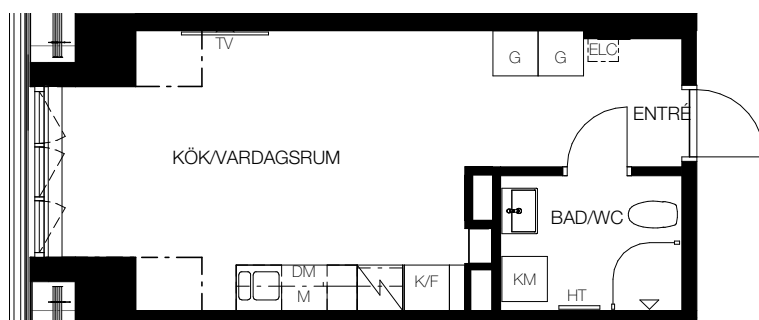

# 1 rok, 28 kvm

## Teckenförklaring

⌈ ⌋	- Kapphängare	FRD	- Förråd (alternativt förråd i källaren)
G	- Garderob	KM	- Kombinerad tvättmaskin/torktumlare
ST	- Städsåp	TM	- Tvättmaskin
L	- Linneskåp	TT	- Torktumlare
DM	- Diskmaskin	ELC	- Infälld el/it-central
K	- Kyl	HT	- Handdukstork
F	- Frys	TV	- Plats förberedd för TV
K/F	- Kombi frys/kyl	---	- Linje representerar fri höjd under 1,9 m
☐	- Spis		
M	- Förberett för mikrovågsugn, mikrovågsugn ingår ej		