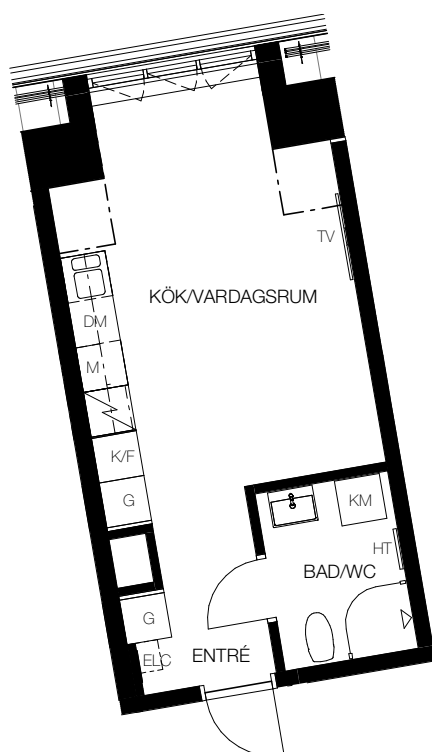

# 1 rok, 27 kvm

## Teckenförklaring

⌈	- Kapphängare	FRD	- Förråd (alternativt förråd i källaren)
G	- Garderob	KM	- Kombinerad tvättmaskin/torktumlare
ST	- Städskåp	TM	- Tvättmaskin
L	- Linneskåp	TT	- Torktumlare
DM	- Diskmaskin	ELC	- Infälld el/it-central
K	- Kyl	HT	- Handukstork
F	- Frys	TV	- Plats förberedd för TV
K/F	- Kombi frys/kyl	---	- Linje representerar fri höjd under 1,9 m
☐	- Spis		
M	- Förberett för mikrovågsugn, mikrovågsugn ingår ej		

SKALA 1:100

Lgh F1402, Våning 4  
Lgh E1602, B1602, Våning 6