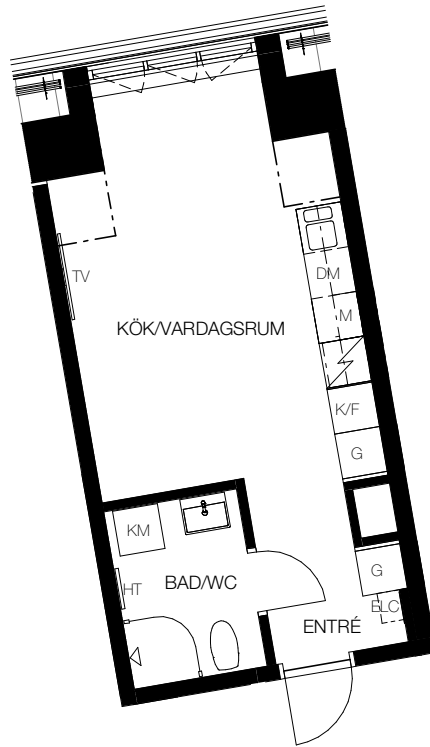

1 rok, 27 kvm

Teckenförklaring

- | | | | |
|-----|---|-----|--|
| ⌈ | - Kapphängare | FRD | - Förråd (alternativt förråd i källaren) |
| G | - Garderob | KM | - Kombinerad tvättmaskin/torktumlare |
| ST | - Städskap | TM | - Tvättmaskin |
| L | - Linneskåp | TT | - Torktumlare |
| DM | - Diskmaskin | ELC | - Infälld el/it-central |
| K | - Kyl | HT | - Handduktork |
| F | - Frys | TV | - Plats förberedd för TV |
| K/F | - Kombi frys/kyl | --- | - Linje representerar fri höjd under 1,9 m |
| ☐ | - Spis | | |
| M | - Förberett för mikrovågsugn, mikrovågsugn ingår ej | | |

SKALA 1:100

Lgh F1403, Våning 4
Lgh E1603, B1603, Våning 6

Våning 8
Våning 7
Våning 6
Våning 5
Våning 4
Våning 3
Våning 2
Våning 1
Entréväning