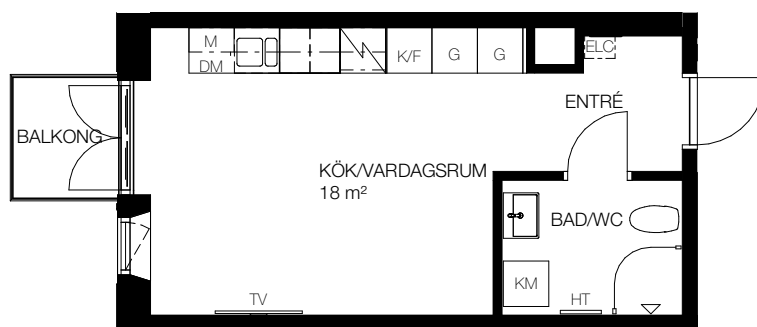

1 rok, 27 kvm

Teckenförklaring

☐	- Kapphängare	FRD	- Förråd (alternativt förråd i källaren)
G	- Garderob	KM	- Kombinerad tvättmaskin/torktumlare
ST	- Städskåp	TM	- Tvättmaskin
L	- Linneskåp	TT	- Torktumlare
DM	- Diskmaskin	ELC	- Infälld el/it-central
K	- Kyl	HT	- Handdukstork
F	- Frys	TV	- Plats förberedd för TV
K/F	- Kombi frys/kyl		
☐	- Spis		
M	- Förberett för mikrovågsugn, mikrovågsugn ingår ej		

SKALA 1:100

Lgh A1114, Våning 1
 Lgh A1214, Våning 2
 Lgh A1314, Våning 3
 Lgh A1411, Våning 4
 Lgh A1511, Våning 5
 Lgh A1607, Våning 6
 Lgh A1707, Våning 7