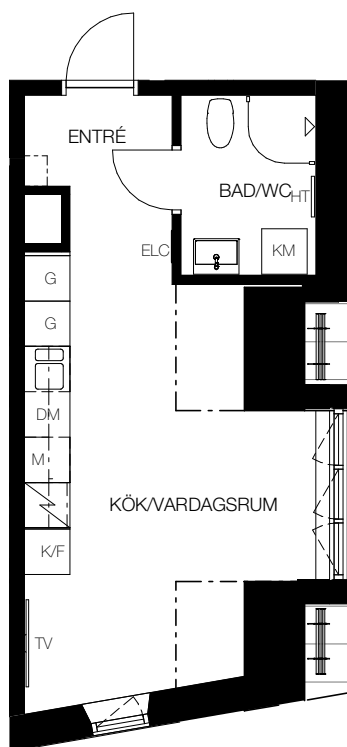

1 rok, 26 kvm

Teckenförklaring

⌈ ⌋	- Kapphängare	FRD	- Förråd (alternativt förråd i källaren)
G	- Garderob	KM	- Kombinerad tvättmaskin/torktumlare
ST	- Städskåp	TM	- Tvättmaskin
L	- Linneskåp	TT	- Torktumlare
DM	- Diskmaskin	ELC	- Infälld el/it-central
K	- Kyl	HT	- Handukstork
F	- Frys	TV	- Plats förberedd för TV
K/F	- Kombi frys/kyl	---	- Linje representerar fri höjd under 1,9 m
⊠	- Spis		
M	- Förberedd för mikrovågsugn, mikrovågsugn ingår ej		

Lgh D1601, Våning 6