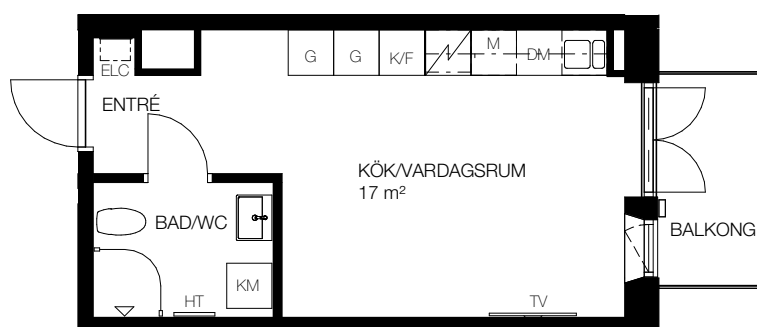

1 rok, 26 kvm

Teckenförklaring

☐	- Kapphängare	FRD	- Förråd (alternativt förråd i källaren)
G	- Garderob	KM	- Kombinerad tvättmaskin/torktumlare
ST	- Städskåp	TM	- Tvättmaskin
L	- Linneskåp	TT	- Torktumlare
DM	- Diskmaskin	ELC	- Infälld el/it-central
K	- Kyl	HT	- Handukstork
F	- Frys	TV	- Plats förberedd för TV
K/F	- Kombi frys/kyl		
☐	- Spis		
M	- Förberett för mikrovågsugn, mikrovågsugn ingår ej		

SKALA 1:100

Lgh C1104, Våning 1
Lgh C1204, Våning 2
Lgh C1304, Våning 3
Lgh C1404, Våning 4
Lgh C1504, Våning 5