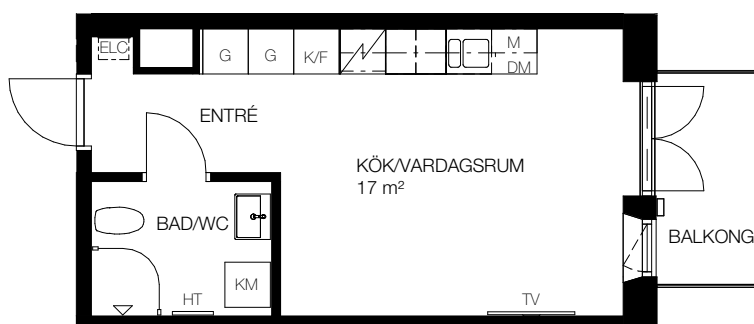

1 rok, 26 kvm

Teckenförklaring

- Kapphängare	FRD - Förråd (alternativt förråd i källaren)
G - Garderob	KM - Kombinerad tvättmaskin/torktumlare
ST - Städskåp	TM - Tvättmaskin
L - Linneskåp	TT - Torktumlare
DM - Diskmaskin	ELC - Infälld el/it-central
K - Kyl	HT - Handukstork
F - Frys	TV - Plats förberedd för TV
K/F - Kombi frys/kyl	
- Spis	
M - Förberett för mikrovågsugn, mikrovågsugn ingår ej	

SKALA 1:100

Lgh C1103, Våning 1
Lgh C1203, Våning 2
Lgh C1303, Våning 3
Lgh C1403, Våning 4
Lgh C1503, Våning 5