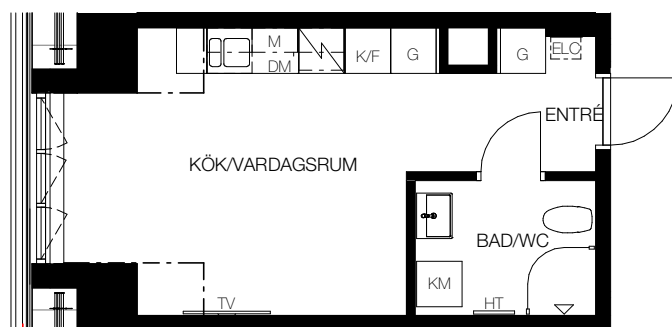

## Teckenförklaring

□	- Kapphängare	FRD	- Förråd (alternativt förråd i källaren)
G	- Garderob	KM	- Kombinerad tvättmaskin/torktumlare
ST	- Städsåp	TM	- Tvättmaskin
L	- Linneskåp	TT	- Torktumlare
DM	- Diskmaskin	ELC	- Infälld el/it-central
K	- Kyl	HT	- Handukstork
F	- Frys	TV	- Plats förberedd för TV
K/F	- Kombi frys/kyl	---	- Linje representerar fri höjd under 1,9 m
☐	- Spis		
M	- Förberedd för mikrovågsugn, mikrovågsugn ingår ej		