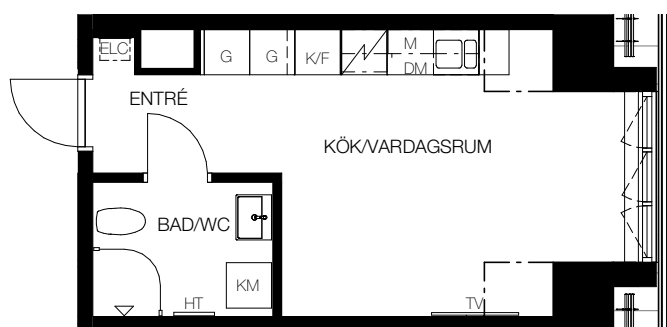

1 rok, 24 kvm

Teckenförklaring

- | | | | |
|-----|--|-----|--|
| ⌈ ⌋ | - Kapphängare | FRD | - Förråd (alternativt förråd i källaren) |
| G | - Garderob | KM | - Kombinerad tvättmaskin/torktumlare |
| ST | - Städskåp | TM | - Tvättmaskin |
| L | - Linneskåp | TT | - Torktumlare |
| DM | - Diskmaskin | ELC | - Infälld el/it-central |
| K | - Kyl | HT | - Handdukstork |
| F | - Frys | TV | - Plats förberedd för TV |
| K/F | - Kombi frys/kyl | --- | - Linje representerar fri höjd under 1,9 m |
| ☒ | - Spis | | |
| M | - Förberett för mikrovågsugn,
mikrovågsugn ingår ej | | |

Lgh C1602, C1603, Våning 6