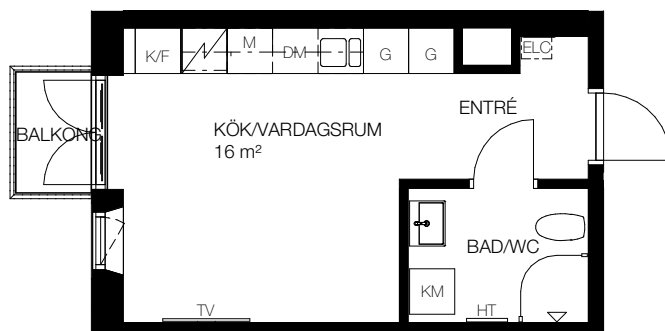

1 rok, 24 kvm

Teckenförklaring

- Kapphängare	FRD - Förråd (alternativt förråd i källaren)
G - Garderob	KM - Kombinerad tvättmaskin/torktumlare
ST - Städskåp	TM - Tvättmaskin
L - Linneskåp	TT - Torktumlare
DM - Diskmaskin	ELC - Infälld el/it-central
K - Kyl	HT - Handukstork
F - Frys	TV - Plats förberedd för TV
K/F - Kombi frys/kyl	
- Spis	
M - Förberett för mikrovågsugn, mikrovågsugn ingår ej	

SKALA 1:100

Lgh D1203, Våning 2
Lgh D1303, Våning 3
Lgh D1403, Våning 4
Lgh D1503, Våning 5