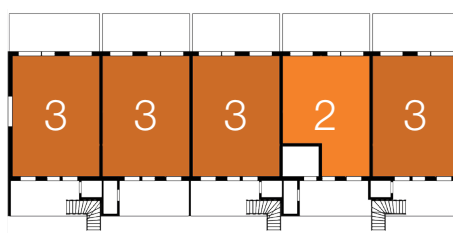

## 2 ROK

58 kvm

4 st

Skiftesgatan nr  
2I, 11F, 45I, 66F

## Lägenhetsfördelning

Skiftesgatan 2 A-K, 45 A-K

Våning 1tr

Markplan

Skiftesgatan 11 A-H, 66 A-H

Våning 1tr

Markplan