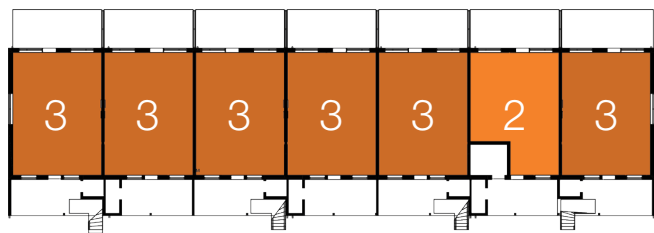

## 2 ROK

58 kvm

4 st

Skiftesgatan nr  
2I, 11F, 45I, 66F

## 3 ROK

66 kvm

34 st

Skiftesgatan nr  
2A, 2B, 2C, 2D, 2E, 2F, 2G, 2H, 2J, 2K  
11A, 11B, 11C, 11D, 11E, 11G, 11H  
45A, 45B, 45C, 45D, 45E, 45F, 45G, 45H, 45J, 45K  
66A, 66B, 66C, 66D, 66E, 66G, 66H

## Lägenhetsfördelning

Skiftesgatan 2 A-K, 45 A-K

Våning 1tr

Markplan

Skiftesgatan 11 A-H, 66 A-H

Våning 1tr

Markplan