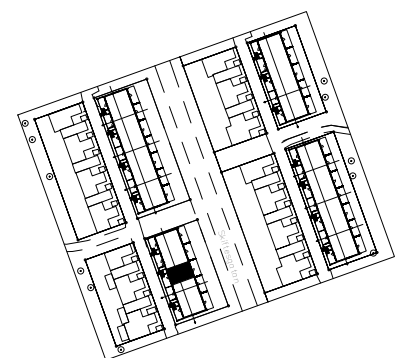

Vårsådden
Skiftesgatan 66D

Våning 1 tr
Markplan

3 rok, 66 kvm

Teckenförklaring

	Spishäll		Kylskåp
	Dusch m. glasväggar		Frys-skåp
	Inklädnad/överskåp i kök/överskåp i bad		Frys-skåp
	Garderob		Diskmaskin
	Linneskåp		Tvättmaskin
	Städskåp		Torktumlare
	Kapphylla/kädstång		Inbyggd Micro
	Handduktork		Förråd