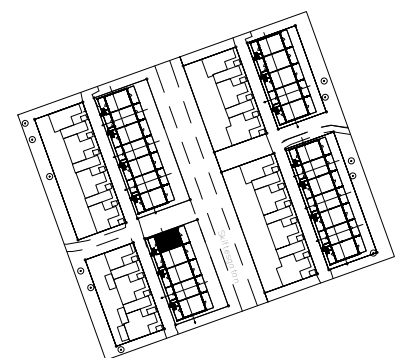

3 rok, 66 kvm

Teckenförklaring

- | | | | |
|--|---|--|---------------|
| | Spishäll | | Kylskåp |
| | Dusch m. glasväggar | | Frys-skåp |
| | Inklädnad/överskåp i kök/överskåp i bad | | Frys-skåp |
| | Garderob | | Diskmaskin |
| | Linneskåp | | Tvättmaskin |
| | Städs-kåp | | Torktumlare |
| | Kapphylla/kädstång | | Inbyggd Micro |
| | Handdukstork | | Förråd |

Vårsådden
Skiftesgatan 66A

Våning 1 tr
Markplan

3 rok, 66 kvm

Teckenförklaring

	Spishäll		Kylskåp
	Dusch m. glasväggar		Frys-skåp
	Inklädnad/överskåp i kök/överskåp i bad		Frys-skåp
	Garderob		Diskmaskin
	Linneskåp		Tvättmaskin
	Städskåp		Torktumlare
	Kapphylla/kädstång		Inbyggd Micro
	Handdukstork		Förråd