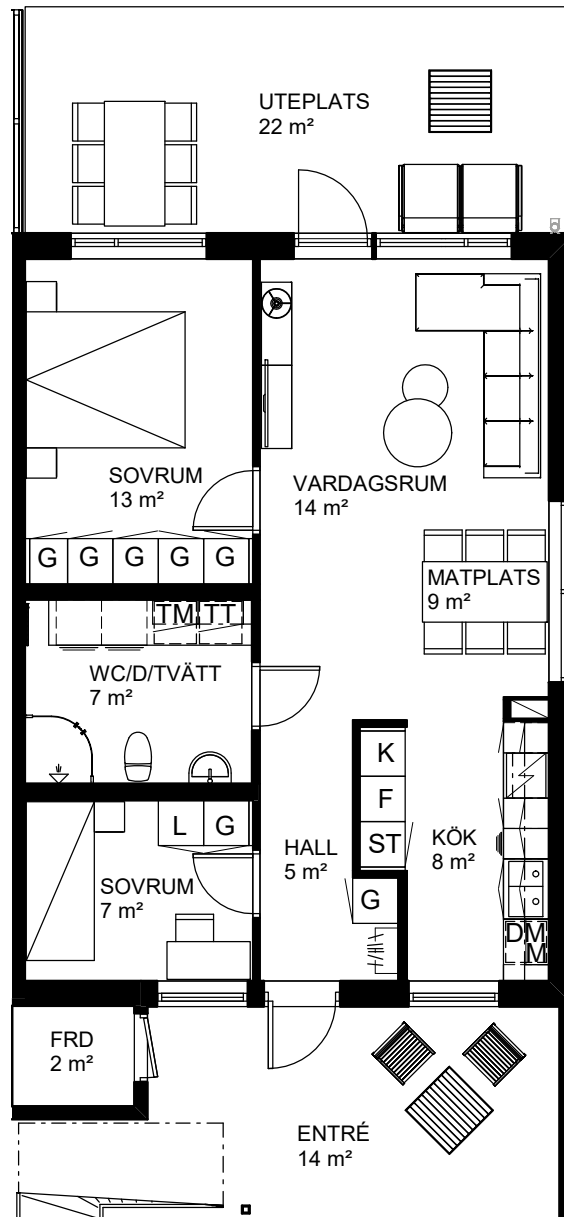

3 rok, 66 kvm

Teckenförklaring

- | | | | |
|--|---|--|---------------|
| | Spishäll | | Kylskåp |
| | Dusch m. glasväggar | | Frys-skåp |
| | Inklädnad/överskåp i kök/överskåp i bad | | Frys-skåp |
| | Garderob | | Diskmaskin |
| | Linneskåp | | Tvättmaskin |
| | Städs-kåp | | Torktumlare |
| | Kapphylla/kädstång | | Inbyggd Micro |
| | Handdukstork | | Förråd |

Vårsådden
Skiftesgatan 66C

Våning 1 tr
Markplan

3 rok, 66 kvm

Teckenförklaring

- | | | | |
|--|---|--|---------------|
| | Spishäll | | Kylskåp |
| | Dusch m. glasväggar | | Frys-skåp |
| | Inklädnad/överskåp i kök/överskåp i bad | | Frys-skåp |
| | Garderob | | Diskmaskin |
| | Linneskåp | | Tvättmaskin |
| | Städs-kåp | | Torktumlare |
| | Kapphylla/kädstång | | Inbyggd Micro |
| | Handdukstork | | Förråd |

Vårsådden
Skiftesgatan 66D

Våning 1 tr
Markplan

3 rok, 66 kvm

Teckenförklaring

	Spishäll		Kylskåp
	Dusch m. glasväggar		Frys-skåp
	Inklädnad/överskåp i kök/överskåp i bad		Frys-skåp
	Garderob		Diskmaskin
	Linneskåp		Tvättmaskin
	Städskåp		Torktumlare
	Kapphylla/kädstång		Inbyggd Micro
	Handduktork		Förråd

Vårsådden
Skiftesgatan 66E

Våning 1 tr
Markplan

3 rok, 66 kvm

Teckenförklaring

- | | | | |
|--|---|--|---------------|
| | Spishäll | | Kylskåp |
| | Dusch m. glasväggar | | Frys-skåp |
| | Inklädhad/överskåp i kök/överskåp i bad | | Frys-skåp |
| | Garderob | | Diskmaskin |
| | Linneskåp | | Tvättmaskin |
| | Städs-kåp | | Torktumlare |
| | Kapphylla/kädstång | | Inbyggd Micro |
| | Handdukstork | | Förråd |