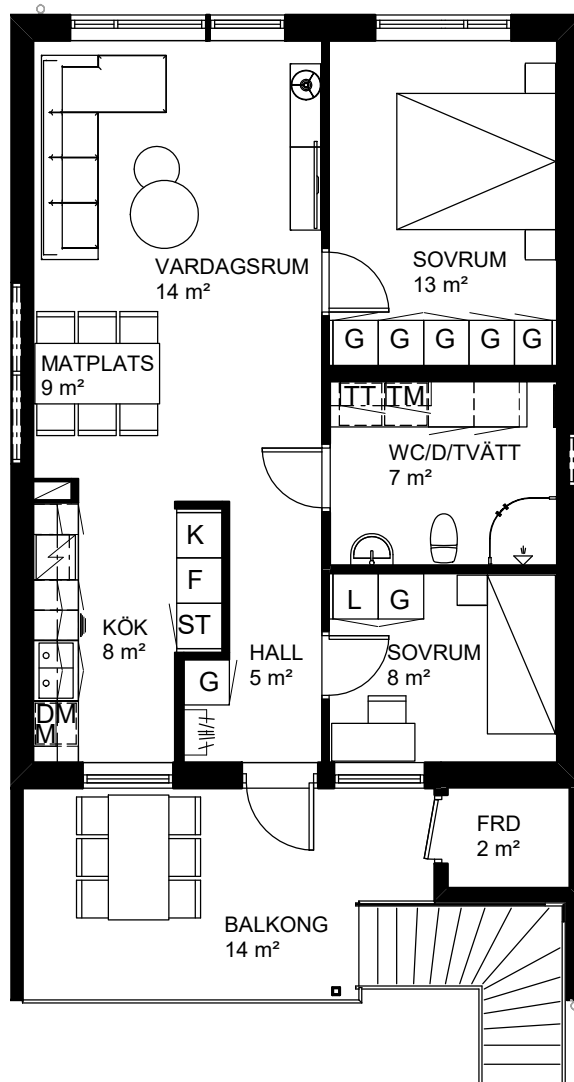

3 rok, 66 kvm

Teckenförklaring

- | | | | |
|--|---|--|---------------|
| | Spishäll | | Kylskåp |
| | Dusch m. glasväggar | | Frys-skåp |
| | Inklädnad/överskåp i kök/överskåp i bad | | Frys-skåp |
| | Garderob | | Diskmaskin |
| | Linneskåp | | Tvättmaskin |
| | Städs-kåp | | Torktumlare |
| | Kapphylla/kädstång | | Inbyggd Micro |
| | Handdukstork | | Förråd |

Vårsådden
Skiftesgatan 66B

Våning 1 tr
Markplan

Heimstaden reserverar sig för eventuella tryckfel och förbehåller sig rätten till ändringar.

Heimstaden

3 rok, 66 kvm

Teckenförklaring

- | | | | |
|--|---|--|---------------|
| | Spishäll | | Kylskåp |
| | Dusch m. glasväggar | | Frys-skåp |
| | Inklädnad/överskåp i kök/överskåp i bad | | Frys-skåp |
| | Garderob | | Diskmaskin |
| | Linneskåp | | Tvättmaskin |
| | Städs-kåp | | Torktumlare |
| | Kapphylla/kädstång | | Inbyggd Micro |
| | Handdukstork | | Förråd |

Vårsådden
Skiftesgatan 66C

Våning 1 tr
Markplan

3 rok, 66 kvm

Teckenförklaring

- | | | | |
|--|---|--|---------------|
| | Spishäll | | Kylskåp |
| | Dusch m. glasväggar | | Frys-skåp |
| | Inklädnad/överskåp i kök/överskåp i bad | | Frys-skåp |
| | Garderob | | Diskmaskin |
| | Linneskåp | | Tvättmaskin |
| | Städs-kåp | | Torktumlare |
| | Kapphylla/kädstång | | Inbyggd Micro |
| | Handdukstork | | Förråd |

Vårsådden
Skiftesgatan 66D

Våning 1 tr
Markplan

3 rok, 66 kvm

Teckenförklaring

	Spishäll		Kylskåp
	Dusch m. glasväggar		Frys-skåp
	Inklädnad/överskåp i kök/överskåp i bad		Frys-skåp
	Garderob		Diskmaskin
	Linneskåp		Tvättmaskin
	Städskåp		Torktumlare
	Kapphylla/kädstång		Inbyggd Micro
	Handduktork		Förråd