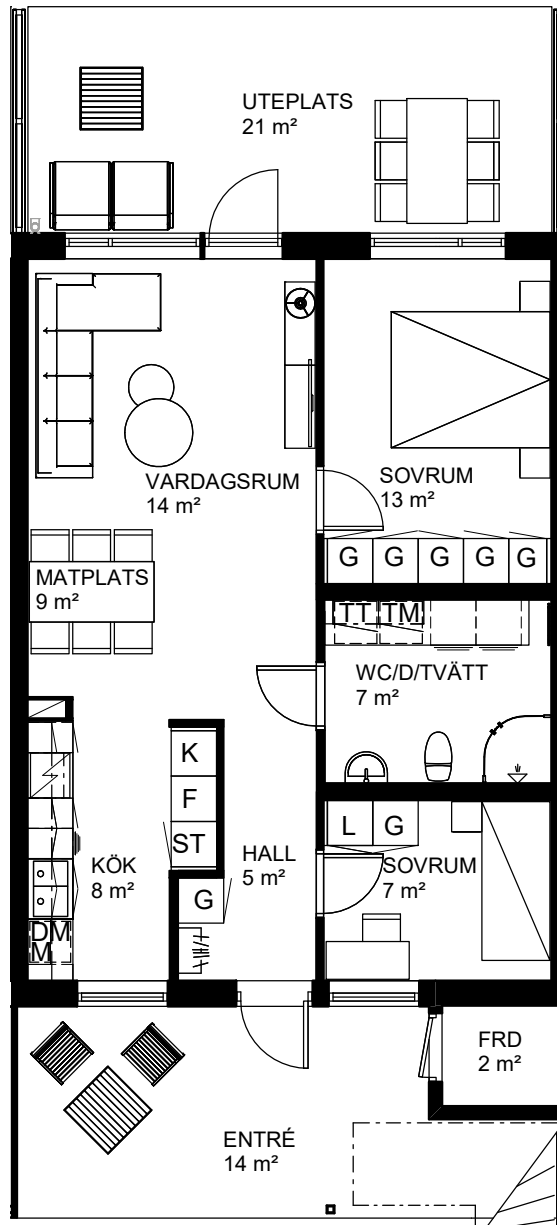

3 rok, 66 kvm

Teckenförklaring

- | | | | |
|--|---|--|---------------|
| | Spishäll | | Kylskåp |
| | Dusch m. glasväggar | | Frys-skåp |
| | Inklädnad/överskåp i kök/överskåp i bad | | Frys-skåp |
| | Garderob | | Diskmaskin |
| | Linneskåp | | Tvättmaskin |
| | Städs-kåp | | Torktumlare |
| | Kapphylla/kädstång | | Inbyggd Micro |
| | Handdukstork | | Förråd |

Vårsådden
Skiftesgatan 66A

Våning 1 tr
Markplan

3 rok, 66 kvm

Teckenförklaring

	Spishäll		Kylskåp
	Dusch m. glasväggar		Frys-skåp
	Inklädnad/överskåp i kök/överskåp i bad		Frys-skåp
	Garderob		Diskmaskin
	Linneskåp		Tvättmaskin
	Städskåp		Torktumlare
	Kapphylla/kädstång		Inbyggd Micro
	Handdukstork		Förråd

Vårsådden
Skiftesgatan 66B

Våning 1 tr
Markplan

Heimstaden reserverar sig för eventuella tryckfel och förbehåller sig rätten till ändringar.

Heimstaden

3 rok, 66 kvm

Teckenförklaring

- | | | | |
|--|---|--|---------------|
| | Spishäll | | Kylskåp |
| | Dusch m. glasväggar | | Frys-skåp |
| | Inklädnad/överskåp i kök/överskåp i bad | | Frys-skåp |
| | Garderob | | Diskmaskin |
| | Linneskåp | | Tvättmaskin |
| | Städs-kåp | | Torktumlare |
| | Kapphylla/kädstång | | Inbyggd Micro |
| | Handdukstork | | Förråd |

Vårsådden
Skiftesgatan 66C

Våning 1 tr
Markplan

3 rok, 66 kvm

Teckenförklaring

- | | | | |
|--|---|--|---------------|
| | Spishäll | | Kylskåp |
| | Dusch m. glasväggar | | Frys-skåp |
| | Inklädnad/överskåp i kök/överskåp i bad | | Frys-skåp |
| | Garderob | | Diskmaskin |
| | Linneskåp | | Tvättmaskin |
| | Städs-kåp | | Torktumlare |
| | Kapphylla/kädstång | | Inbyggd Micro |
| | Handdukstork | | Förråd |