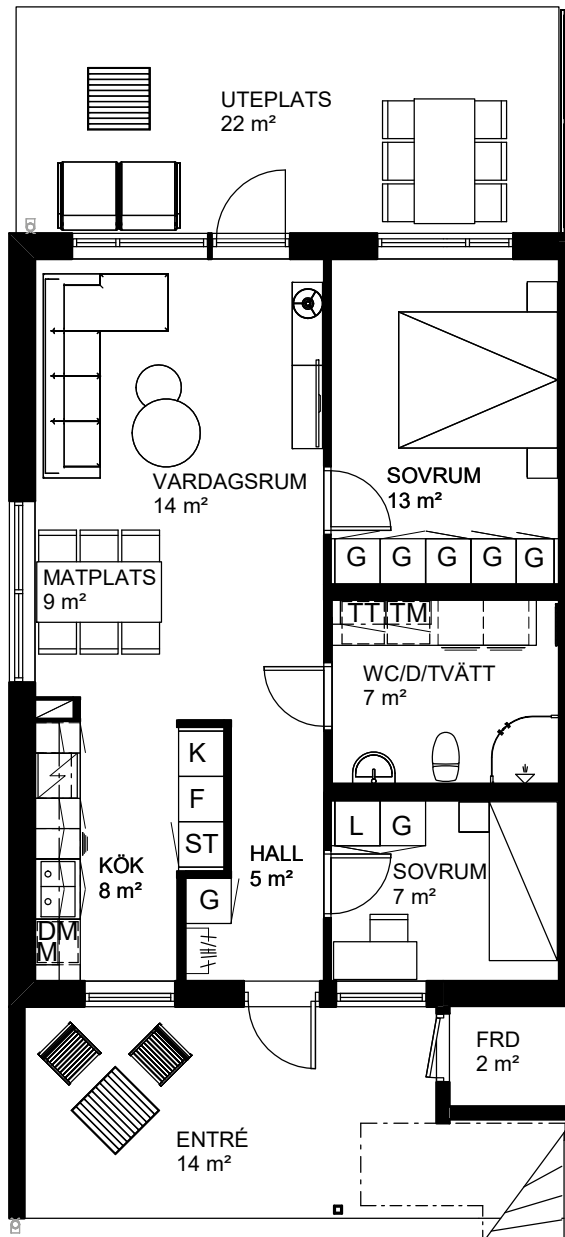

3 rok, 66 kvm

Teckenförklaring

- | | | | |
|--|---|--|---------------|
| | Spishäll | | Kylskåp |
| | Dusch m. glasväggar | | Frys-skåp |
| | Inklädnad/överskåp i kök/överskåp i bad | | Frys-skåp |
| | Garderob | | Diskmaskin |
| | Linneskåp | | Tvättmaskin |
| | Städs-kåp | | Torktumlare |
| | Kapphylla/kädstång | | Inbyggd Micro |
| | Handdukstork | | Förråd |

Vårsådden
Skiftesgatan 66A

Våning 1 tr
Markplan

3 rok, 66 kvm

Teckenförklaring

	Spishäll		Kylskåp
	Dusch m. glasväggar		Frys-skåp
	Inklädnad/överskåp i kök/överskåp i bad		Frys-skåp
	Garderob		Diskmaskin
	Linneskåp		Tvättmaskin
	Städskåp		Torktumlare
	Kapphylla/kädstång		Inbyggd Micro
	Handdukstork		Förråd

Vårsådden
Skiftesgatan 66B

Våning 1 tr
Markplan

Heimstaden reserverar sig för eventuella tryckfel och förbehåller sig rätten till ändringar.

Heimstaden

3 rok, 66 kvm

Teckenförklaring

- | | | | |
|--|---|--|---------------|
| | Spishäll | | Kylskåp |
| | Dusch m. glasväggar | | Frys-skåp |
| | Inklädnad/överskåp i kök/överskåp i bad | | Frys-skåp |
| | Garderob | | Diskmaskin |
| | Linneskåp | | Tvättmaskin |
| | Städs-kåp | | Torktumlare |
| | Kapphylla/kädstång | | Inbyggd Micro |
| | Handdukstork | | Förråd |

Vårsådden
Skiftesgatan 66C

Våning 1 tr
Markplan

3 rok, 66 kvm

Teckenförklaring

- | | | | |
|--|---|--|---------------|
| | Spishäll | | Kylskåp |
| | Dusch m. glasväggar | | Frys-skåp |
| | Inklädnad/överskåp i kök/överskåp i bad | | Frys-skåp |
| | Garderob | | Diskmaskin |
| | Linneskåp | | Tvättmaskin |
| | Städs-kåp | | Torktumlare |
| | Kapphylla/kädstång | | Inbyggd Micro |
| | Handdukstork | | Förråd |