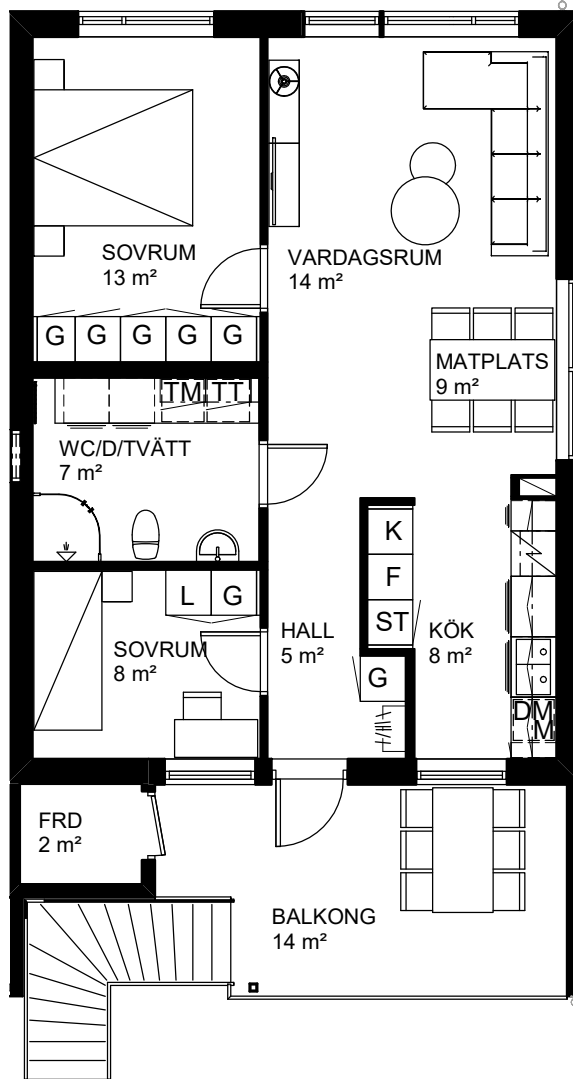

3 rok, 66 kvm

Teckenförklaring

- | | | | |
|--|---|--|---------------|
| | Spishäll | | Kylskåp |
| | Dusch m. glasväggar | | Frys-skåp |
| | Inklädnad/överskåp i kök/överskåp i bad | | Frys-skåp |
| | Garderob | | Diskmaskin |
| | Linneskåp | | Tvättmaskin |
| | Städs-kåp | | Torktumlare |
| | Kapphylla/kädstång | | Inbyggd Micro |
| | Handdukstork | | Förråd |

Vårsådden
Skiftesgatan 66D

Våning 1 tr
Markplan

3 rok, 66 kvm

Teckenförklaring

	Spishäll		Kylskåp
	Dusch m. glasväggar		Frys-skåp
	Inklädnad/överskåp i kök/överskåp i bad		Frys-skåp
	Garderob		Diskmaskin
	Linneskåp		Tvättmaskin
	Städskåp		Torktumlare
	Kapphylla/kädstång		Inbyggd Micro
	Handduktork		Förråd

Vårsådden
Skiftesgatan 66E

Våning 1 tr
Markplan

3 rok, 66 kvm

Teckenförklaring

- | | | | |
|--|---|--|---------------|
| | Spishäll | | Kylskåp |
| | Dusch m. glasväggar | | Frys-skåp |
| | Inklädhad/överskåp i kök/överskåp i bad | | Frys-skåp |
| | Garderob | | Diskmaskin |
| | Linneskåp | | Tvättmaskin |
| | Städs-kåp | | Torktumlare |
| | Kapphylla/kädstång | | Inbyggd Micro |
| | Handdukstork | | Förråd |

Vårsådden
Skiftesgatan 66G

Våning 1 tr
Markplan

3 rok, 66 kvm

Teckenförklaring

- | | | | |
|--|---|--|---------------|
| | Spishäll | | Kylskåp |
| | Dusch m. glasväggar | | Frys-skåp |
| | Inklädnad/överskåp i kök/överskåp i bad | | Frys-skåp |
| | Garderob | | Diskmaskin |
| | Linneskåp | | Tvättmaskin |
| | Städs-kåp | | Torktumlare |
| | Kapphylla/klädstång | | Inbyggd Micro |
| | Handdukstork | | Förråd |