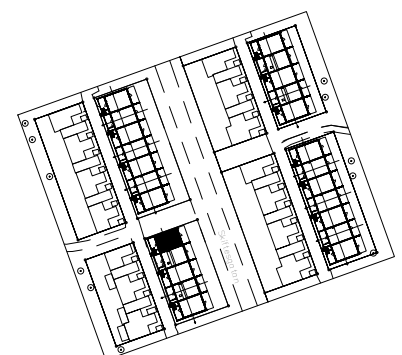

Vårsådden
Skiftesgatan 66A

Våning 1 tr
Markplan

3 rok, 66 kvm

Teckenförklaring

	Spishäll		Kylskåp
	Dusch m. glasväggar		Frys-skåp
	Inklädnad/överskåp i kök/överskåp i bad		Frys-skåp
	Garderob		Diskmaskin
	Linneskåp		Tvättmaskin
	Städskåp		Torktumlare
	Kapphylla/kädstång		Inbyggd Micro
	Handdukstork		Förråd