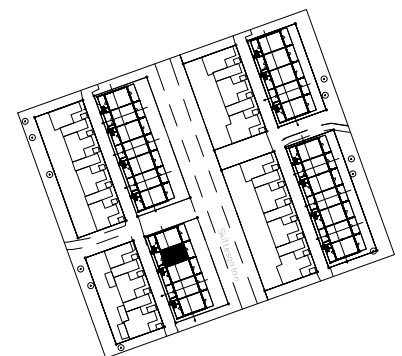

Vårsådden
Skiftesgatan 66B

Våning 1 tr
Markplan

Heimstaden reserverar sig för eventuella tryckfel och förbehåller sig rätten till ändringar.

Heimstaden

3 rok, 66 kvm

Teckenförklaring

- | | | | |
|--|---|--|---------------|
| | Spishäll | | Kylskåp |
| | Dusch m. glasväggar | | Frys-skåp |
| | Inklädnad/överskåp i kök/överskåp i bad | | Frys-skåp |
| | Garderob | | Diskmaskin |
| | Linneskåp | | Tvättmaskin |
| | Städs-kåp | | Torktumlare |
| | Kapphylla/kädstång | | Inbyggd Micro |
| | Handdukstork | | Förråd |