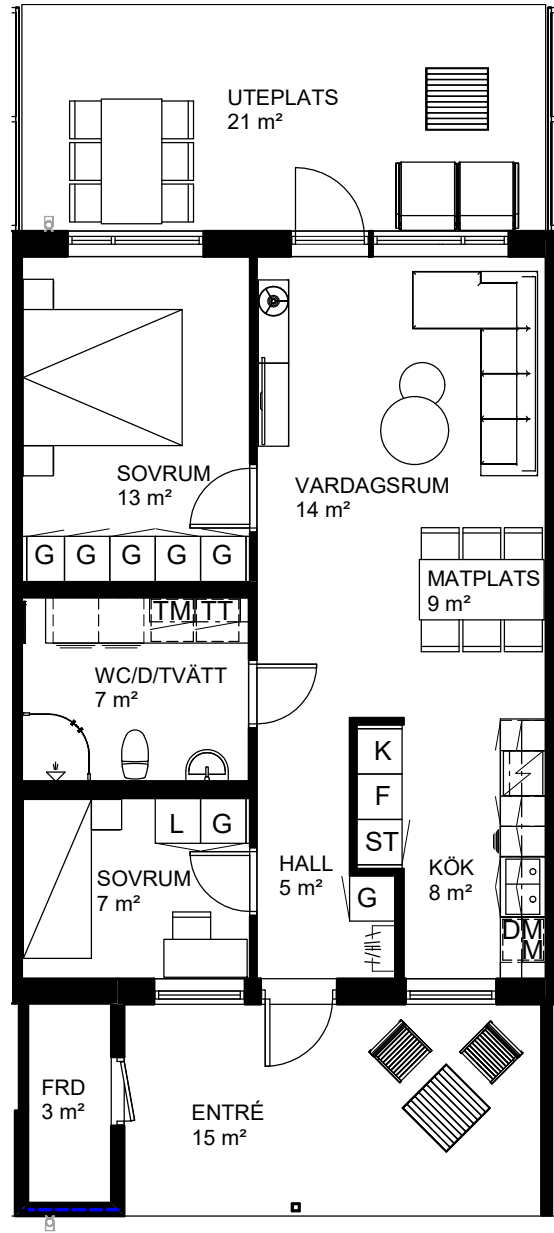

3 rok, 66 kvm

Teckenförklaring

- | | | | |
|--|---|--|---------------|
| | Spishäll | | Kylskåp |
| | Dusch m. glasväggar | | Frys-skåp |
| | Inklädnad/överskåp i kök/överskåp i bad | | Frys-skåp |
| | Garderob | | Diskmaskin |
| | Linneskåp | | Tvättmaskin |
| | Städs-kåp | | Torktumlare |
| | Kapphylla/kädstång | | Inbyggd Micro |
| | Handdukstork | | Förråd |

Vårsådden
Skiftesgatan 66A

Våning 1 tr
Markplan

3 rok, 66 kvm

Teckenförklaring

	Spishäll		Kylskåp
	Dusch m. glasväggar		Frys-skåp
	Inklädnad/överskåp i kök/överskåp i bad		Frys-skåp
	Garderob		Diskmaskin
	Linneskåp		Tvättmaskin
	Städskåp		Torktumlare
	Kapphylla/kädstång		Inbyggd Micro
	Handdukstork		Förråd

Vårsådden
Skiftesgatan 66B

Våning 1 tr
Markplan

Heimstaden reserverar sig för eventuella tryckfel och förbehåller sig rätten till ändringar.

Heimstaden

3 rok, 66 kvm

Teckenförklaring

- | | | | |
|--|---|--|---------------|
| | Spishäll | | Kylskåp |
| | Dusch m. glasväggar | | Frys-skåp |
| | Inklädnad/överskåp i kök/överskåp i bad | | Frys-skåp |
| | Garderob | | Diskmaskin |
| | Linneskåp | | Tvättmaskin |
| | Städs-kåp | | Torktumlare |
| | Kapphylla/kädstång | | Inbyggd Micro |
| | Handdukstork | | Förråd |

Vårsådden
Skiftesgatan 66C

Våning 1 tr
Markplan

3 rok, 66 kvm

Teckenförklaring

- | | | | |
|--|---|--|---------------|
| | Spishäll | | Kylskåp |
| | Dusch m. glasväggar | | Frys-skåp |
| | Inklädnad/överskåp i kök/överskåp i bad | | Frys-skåp |
| | Garderob | | Diskmaskin |
| | Linneskåp | | Tvättmaskin |
| | Städs-kåp | | Torktumlare |
| | Kapphylla/kädstång | | Inbyggd Micro |
| | Handdukstork | | Förråd |