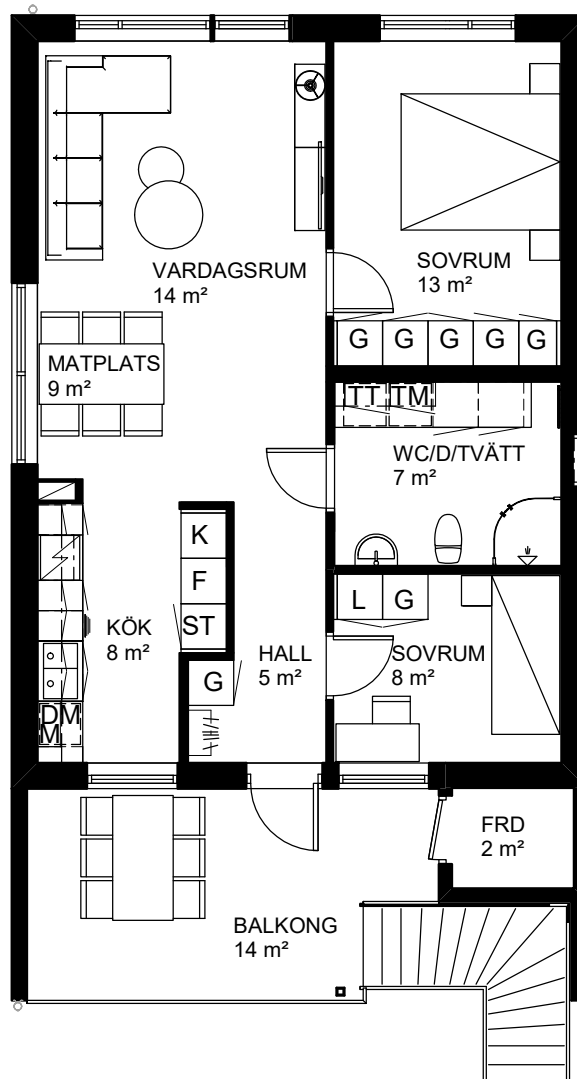

3 rok, 66 kvm

Teckenförklaring

- | | | | |
|--|---|--|---------------|
| | Spishäll | | Kylskåp |
| | Dusch m. glasväggar | | Frys-skåp |
| | Inklädnad/överskåp i kök/överskåp i bad | | Frys-skåp |
| | Garderob | | Diskmaskin |
| | Linneskåp | | Tvättmaskin |
| | Städs-kåp | | Torktumlare |
| | Kapphylla/kädstång | | Inbyggd Micro |
| | Handdukstork | | Förråd |

Vårsådden
Skiftesgatan 66A

Våning 1 tr
Markplan

3 rok, 66 kvm

Teckenförklaring

	Spishäll		Kylskåp
	Dusch m. glasväggar		Frys-skåp
	Inklädnad/överskåp i kök/överskåp i bad		Frys-skåp
	Garderob		Diskmaskin
	Linneskåp		Tvättmaskin
	Städskåp		Torktumlare
	Kapphylla/kädstång		Inbyggd Micro
	Handdukstork		Förråd

Vårsådden
Skiftesgatan 66B

Våning 1 tr
Markplan

Heimstaden reserverar sig för eventuella tryckfel och förbehåller sig rätten till ändringar.

Heimstaden

3 rok, 66 kvm

Teckenförklaring

- | | | | |
|--|---|--|---------------|
| | Spishäll | | Kylskåp |
| | Dusch m. glasväggar | | Frys-skåp |
| | Inklädnad/överskåp i kök/överskåp i bad | | Frys-skåp |
| | Garderob | | Diskmaskin |
| | Linneskåp | | Tvättmaskin |
| | Städs-kåp | | Torktumlare |
| | Kapphylla/kädstång | | Inbyggd Micro |
| | Handdukstork | | Förråd |

Vårsådden
Skiftesgatan 66C

Våning 1 tr
Markplan

3 rok, 66 kvm

Teckenförklaring

- | | | | |
|--|---|--|---------------|
| | Spishäll | | Kylskåp |
| | Dusch m. glasväggar | | Frys-skåp |
| | Inklädnad/överskåp i kök/överskåp i bad | | Frys-skåp |
| | Garderob | | Diskmaskin |
| | Linneskåp | | Tvättmaskin |
| | Städs-kåp | | Torktumlare |
| | Kapphylla/kädstång | | Inbyggd Micro |
| | Handdukstork | | Förråd |