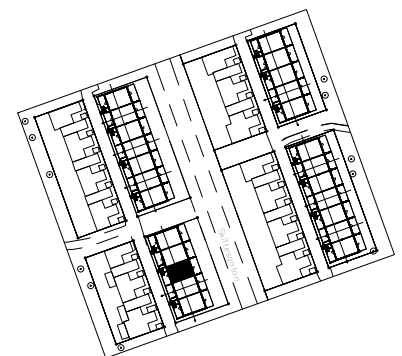

Vårsådden
Skiftesgatan 66D

Våning 1 tr
Markplan

3 rok, 66 kvm

Teckenförklaring

	Spishäll		Kylskåp
	Dusch m. glasväggar		Frys-skåp
	Inklädnad/överskåp i kök/överskåp i bad		Frys-skåp
	Garderob		Diskmaskin
	Linneskåp		Tvättmaskin
	Städskåp		Torktumlare
	Kapphylla/kädstång		Inbyggd Micro
	Handduktork		Förråd