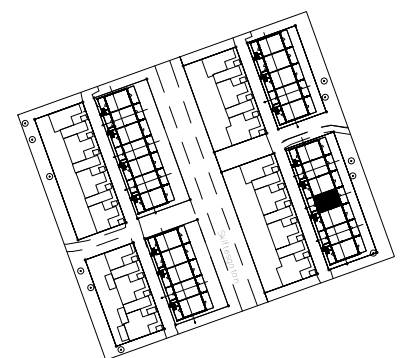

Vårsådden
Skiftesgatan 45F

Våning 1 tr
Markplan