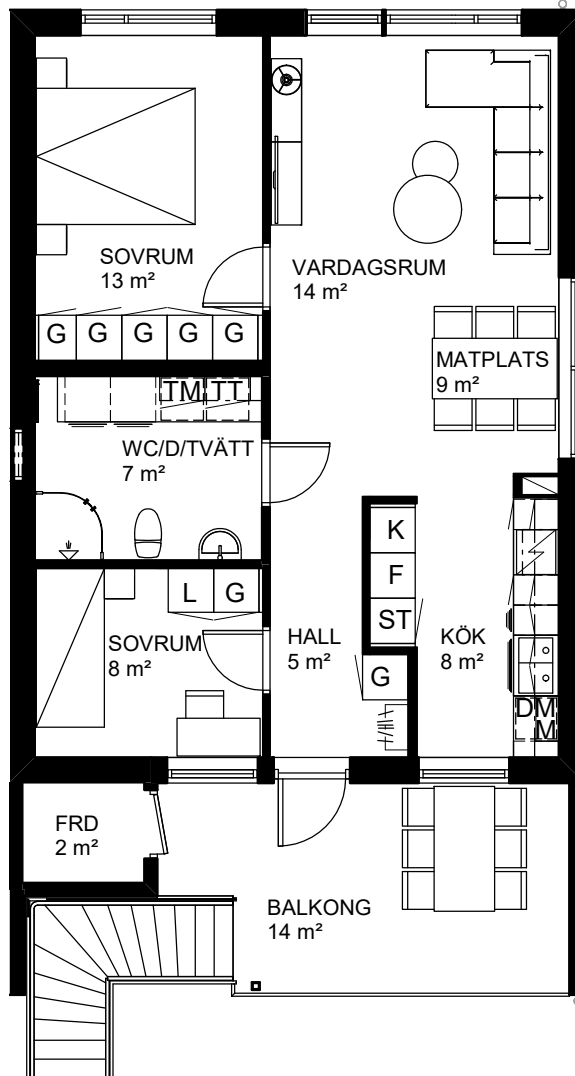

3 rok, 66 kvm

Teckenförklaring

	Spishäll		Kylskåp
	Dusch m. glasväggar		Frys-skåp
	Inklädnad/överskåp i kök/överskåp i bad		Frys-skåp
	Garderob		Diskmaskin
	Linneskåp		Tvättmaskin
	Städs-kåp		Torktumlare
	Kapphylla/kädstång		Inbyggd Micro
	Handdukstork		Förråd

Vårsådden
Skiftesgatan 45G

Våning 1 tr
Markplan

3 rok, 66 kvm

Teckenförklaring

	Spishäll		Kylskåp
	Dusch m. glasväggar		Frys-skåp
	Inklädnad/överskåp i kök/överskåp i bad		Frys-skåp
	Garderob		Diskmaskin
	Linneskåp		Tvättmaskin
	Städs-kåp		Torktumlare
	Kapphylla/kädstång		Inbyggd Micro
	Handduktork		Förråd

Vårsådden
Skiftesgatan 45H

Våning 1 tr
Markplan

3 rok, 66 kvm

Teckenförklaring

- | | |
|---|---------------|
| Spishäll | Kylskåp |
| Dusch m. glasväggar | Frysskåp |
| Inklädnad/överskåp i kök/överskåp i bad | Frysskåp |
| Garderob | Diskmaskin |
| Linneskåp | Tvättmaskin |
| Städskåp | Torktumlare |
| Kapphylla/klädstång | Inbyggd Micro |
| Handduktork | Förråd |

Vårsådden
Skiftesgatan 45J

Våning 1 tr
Markplan

3 rok, 66 kvm

Teckenförklaring

 Spishäll	 Kylskåp
 Dusch m. glasväggar	 Frysskåp
 Inklädnad/överskåp i kök/överskåp i bad	 Frysskåp
 Garderob	 Diskmaskin
 Linneskåp	 Tvättmaskin
 Städskåp	 Torktumlare
 Kapphylla/kädstång	 Inbyggd Micro
 Handdukstork	 Förråd