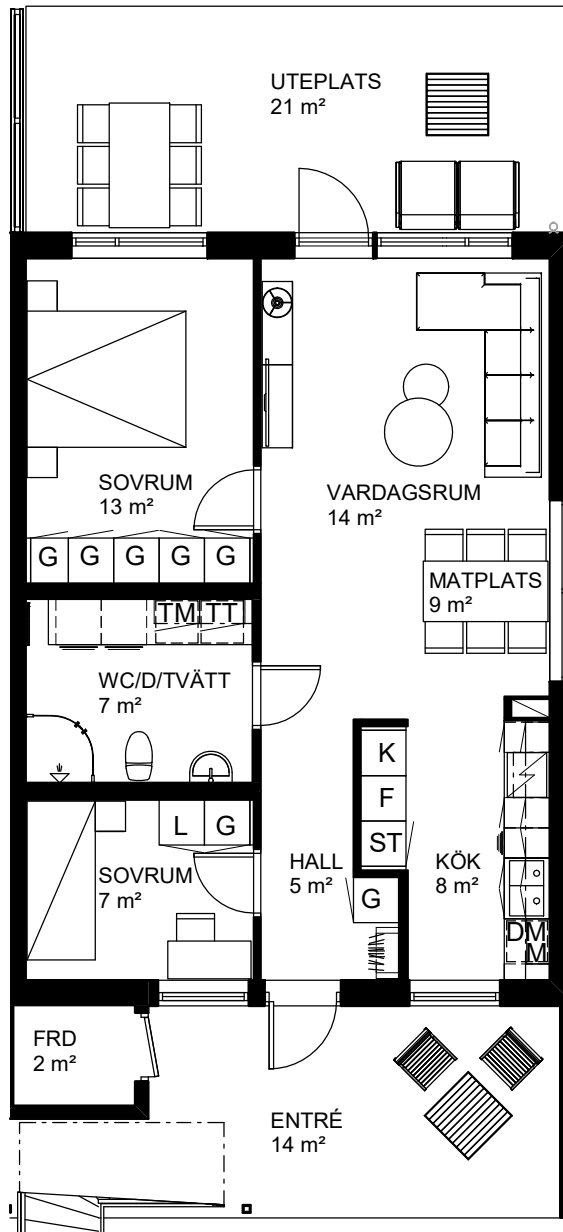

3 rok, 66 kvm

Teckenförklaring

	Spishäll		Kylskåp
	Dusch m. glasväggar		Frys-skåp
	Inklädnad/överskåp i kök/överskåp i bad		Frys-skåp
	Garderob		Diskmaskin
	Linneskåp		Tvättmaskin
	Städs-kåp		Torktumlare
	Kapphylla/kädstång		Inbyggd Micro
	Handdukstork		Förråd

Vårsådden
Skiftesgatan 45B

Heimstaden reserverar sig för eventuella tryckfel och förbehåller sig rätten till ändringar.

3 rok, 66 kvm

Teckenförklaring

- | | | | |
|--|---|--|---------------|
| | Spishäll | | Kylskåp |
| | Dusch m. glasväggar | | Frys-skåp |
| | Inklädnad/överskåp i kök/överskåp i bad | | Frys-skåp |
| | Garderob | | Diskmaskin |
| | Linneskåp | | Tvättmaskin |
| | Städs-kåp | | Torktumlare |
| | Kapphylla/kädstång | | Inbyggd Micro |
| | Handdukstork | | Förråd |

Vårsådden
Skiftesgatan 45G

Våning 1 tr
Markplan

3 rok, 66 kvm

Teckenförklaring

	Spishäll		Kylskåp
	Dusch m. glasväggar		Frys-skåp
	Inklädnad/överskåp i kök/överskåp i bad		Frys-skåp
	Garderob		Diskmaskin
	Linneskåp		Tvättmaskin
	Städs-kåp		Torktumlare
	Kapphylla/kädstång		Inbyggd Micro
	Handduktork		Förråd

Vårsådden
Skiftesgatan 45H

Våning 1 tr
Markplan

3 rok, 66 kvm

Teckenförklaring

- | | |
|---|---------------|
| Spishäll | Kylskåp |
| Dusch m. glasväggar | Frysskåp |
| Inklädnad/överskåp i kök/överskåp i bad | Frysskåp |
| Garderob | Diskmaskin |
| Linneskåp | Tvättmaskin |
| Städskåp | Torktumlare |
| Kapphylla/klädstång | Inbyggd Micro |
| Handduktork | Förråd |