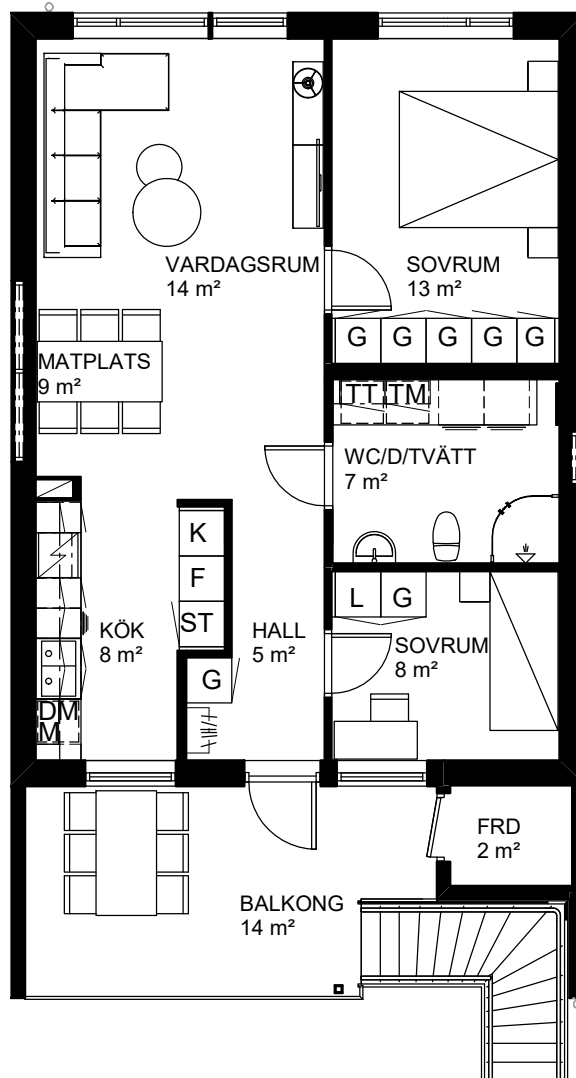

3 rok, 66 kvm

Teckenförklaring

	Spishäll		Kylskåp
	Dusch m. glasväggar		Frys-skåp
	Inklädnad/överskåp i kök/överskåp i bad		Frys-skåp
	Garderob		Diskmaskin
	Linneskåp		Tvättmaskin
	Städs-kåp		Torktumlare
	Kapphylla/kädstång		Inbyggd Micro
	Handdukstork		Förråd

Vårsådden
Skiftesgatan 45B

Heimstaden reserverar sig för eventuella tryckfel och förbehåller sig rätten till ändringar.

3 rok, 66 kvm

Teckenförklaring

- | | | | |
|--|---|--|---------------|
| | Spishäll | | Kylskåp |
| | Dusch m. glasväggar | | Frys-skåp |
| | Inklädnad/överskåp i kök/överskåp i bad | | Frys-skåp |
| | Garderob | | Diskmaskin |
| | Linneskåp | | Tvättmaskin |
| | Städs-kåp | | Torktumlare |
| | Kapphylla/kädstång | | Inbyggd Micro |
| | Handdukstork | | Förråd |

Vårsådden
Skiftesgatan 45F

Våning 1 tr
Markplan

3 rok, 66 kvm

Teckenförklaring

- | | | | |
|--|---|--|---------------|
| | Spishäll | | Kylskåp |
| | Dusch m. glasväggar | | Frys-skåp |
| | Inklädnad/överskåp i kök/överskåp i bad | | Frys-skåp |
| | Garderob | | Diskmaskin |
| | Linneskåp | | Tvättmaskin |
| | Städskåp | | Torktumlare |
| | Kapphylla/kädstång | | Inbyggd Micro |
| | Handduktork | | Förråd |

Vårsådden
Skiftesgatan 45G

Våning 1 tr
Markplan

3 rok, 66 kvm

Teckenförklaring

	Spishäll		Kylskåp
	Dusch m. glasväggar		Frys-skåp
	Inklädnad/överskåp i kök/överskåp i bad		Frys-skåp
	Garderob		Diskmaskin
	Linneskåp		Tvättmaskin
	Städs-kåp		Torktumlare
	Kapphylla/kädstång		Inbyggd Micro
	Handduktork		Förråd