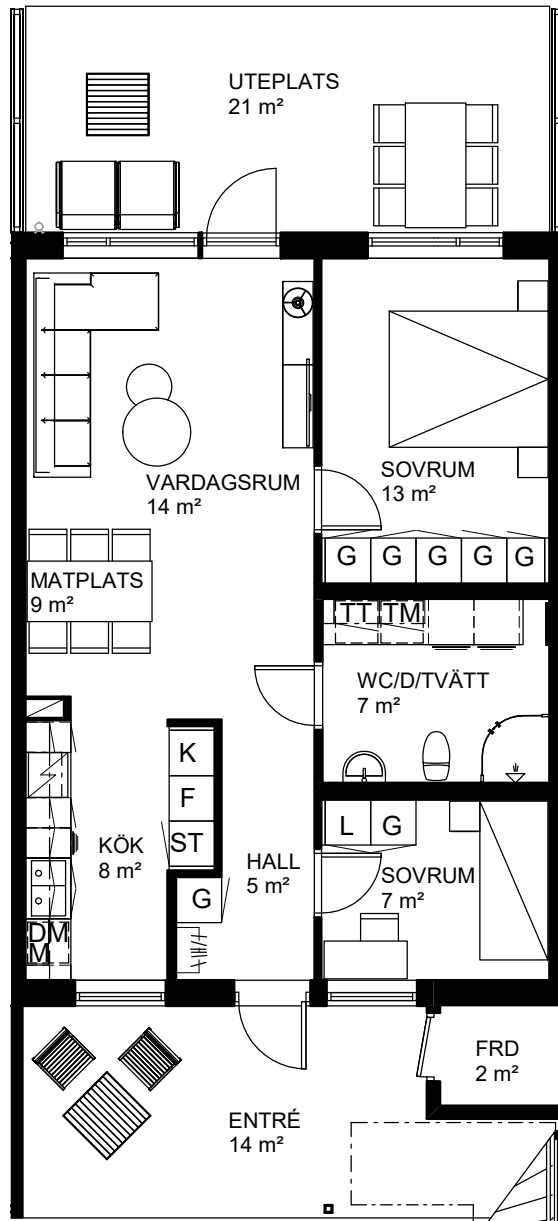

3 rok, 66 kvm

Teckenförklaring

	Spishäll		Kylskåp
	Dusch m. glasväggar		Frys-skåp
	Inklädnad/överskåp i kök/överskåp i bad		Frys-skåp
	Garderob		Diskmaskin
	Linneskåp		Tvättmaskin
	Städs-kåp		Torktumlare
	Kapphylla/kädstång		Inbyggd Micro
	Handdukstork		Förråd

Vårsådden
Skiftesgatan 45E

3 rok, 66 kvm

Teckenförklaring

- | | | | |
|--|---|--|---------------|
| | Spishäll | | Kylskåp |
| | Dusch m. glasväggar | | Frys-skåp |
| | Inklädnad/överskåp i kök/överskåp i bad | | Frys-skåp |
| | Garderob | | Diskmaskin |
| | Linneskåp | | Tvättmaskin |
| | Städs-kåp | | Torktumlare |
| | Kapphylla/klädstång | | Inbyggd Micro |
| | Handduktork | | Förråd |

Vårsådden
Skiftesgatan 45F

Våning 1 tr
Markplan

3 rok, 66 kvm

Teckenförklaring

- | | | | |
|--|---|--|---------------|
| | Spishäll | | Kylskåp |
| | Dusch m. glasväggar | | Frys-skåp |
| | Inklädnad/överskåp i kök/överskåp i bad | | Frys-skåp |
| | Garderob | | Diskmaskin |
| | Linneskåp | | Tvättmaskin |
| | Städskåp | | Torktumlare |
| | Kapphylla/kädstång | | Inbyggd Micro |
| | Handduktork | | Förråd |

Vårsådden
Skiftesgatan 45G

Våning 1 tr
Markplan

3 rok, 66 kvm

Teckenförklaring

	Spishäll		Kylskåp
	Dusch m. glasväggar		Frys-skåp
	Inklädnad/överskåp i kök/överskåp i bad		Frys-skåp
	Garderob		Diskmaskin
	Linneskåp		Tvättmaskin
	Städs-kåp		Torktumlare
	Kapphylla/kädstång		Inbyggd Micro
	Handduktork		Förråd