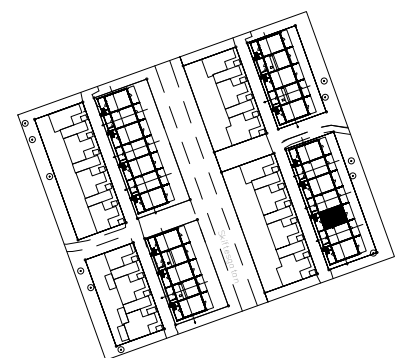

Vårsådden
Skiftesgatan 45G

Våning 1 tr
Markplan

3 rok, 66 kvm

Teckenförklaring

	Spishäll		Kylskåp
	Dusch m. glasväggar		Frys-skåp
	Inklädnad/överskåp i kök/överskåp i bad		Frys-skåp
	Garderob		Diskmaskin
	Linneskåp		Tvättmaskin
	Städs-kåp		Torktumlare
	Kapphylla/kädstång		Inbyggd Micro
	Handduktork		Förråd