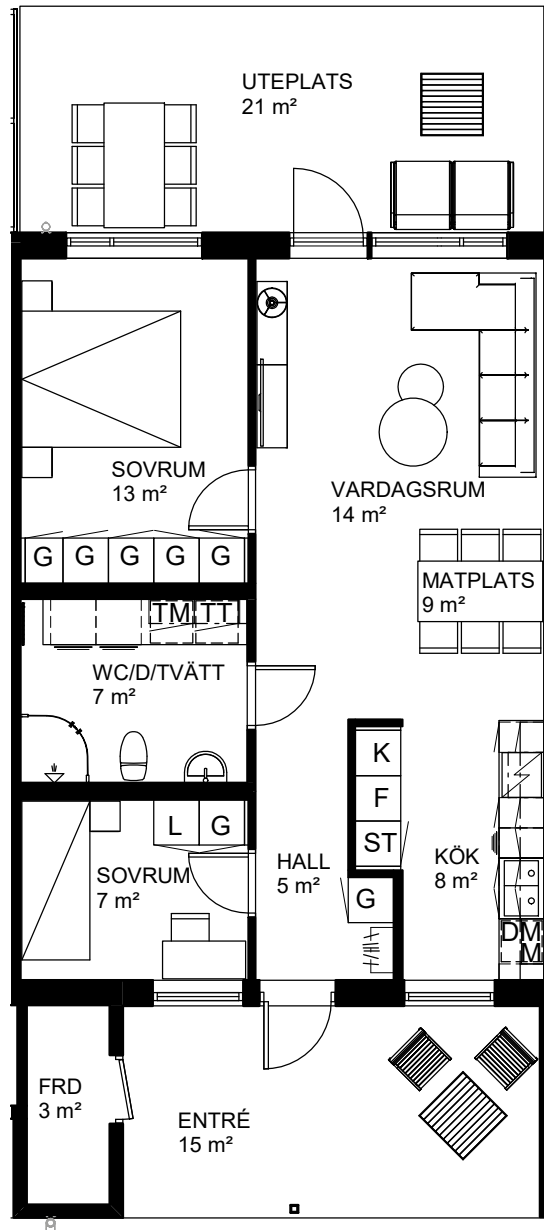

3 rok, 66 kvm

Teckenförklaring

	Spishäll		Kylskåp
	Dusch m. glasväggar		Frys-skåp
	Inklädnad/överskåp i kök/överskåp i bad		Frys-skåp
	Garderob		Diskmaskin
	Linneskåp		Tvättmaskin
	Städs-kåp		Torktumlare
	Kapphylla/kädstång		Inbyggd Micro
	Handdukstork		Förråd

Vårsådden
Skiftesgatan 45B

Heimstaden reserverar sig för eventuella tryckfel och förbehåller sig rätten till ändringar.

3 rok, 66 kvm

Teckenförklaring

- | | | | |
|--|---|--|---------------|
| | Spishäll | | Kylskåp |
| | Dusch m. glasväggar | | Frys-skåp |
| | Inklädnad/överskåp i kök/överskåp i bad | | Frys-skåp |
| | Garderob | | Diskmaskin |
| | Linneskåp | | Tvättmaskin |
| | Städs-kåp | | Torktumlare |
| | Kapphylla/kädstång | | Inbyggd Micro |
| | Handdukstork | | Förråd |

Vårsådden
Skiftesgatan 45C

Våning 1 tr
Markplan

3 rok, 66 kvm

Teckenförklaring

- | | | | |
|--|---|--|---------------|
| | Spishäll | | Kylskåp |
| | Dusch m. glasväggar | | Frys-skåp |
| | Inklädnad/överskåp i kök/överskåp i bad | | Frys-skåp |
| | Garderob | | Diskmaskin |
| | Linneskåp | | Tvättmaskin |
| | Städskåp | | Torktumlare |
| | Kapphylla/klädstång | | Inbyggd Micro |
| | Handdukstork | | Förråd |

Vårsådden
Skiftesgatan 45D

Våning 1 tr
Markplan

3 rok, 66 kvm

Teckenförklaring

- | | | | |
|--|---|--|---------------|
| | Spishäll | | Kylskåp |
| | Dusch m. glasväggar | | Frys-skåp |
| | Inklädnad/överskåp i kök/överskåp i bad | | Frys-skåp |
| | Garderob | | Diskmaskin |
| | Linneskåp | | Tvättmaskin |
| | Städs-kåp | | Torktumlare |
| | Kapphylla/kädstång | | Inbyggd Micro |
| | Handdukstork | | Förråd |