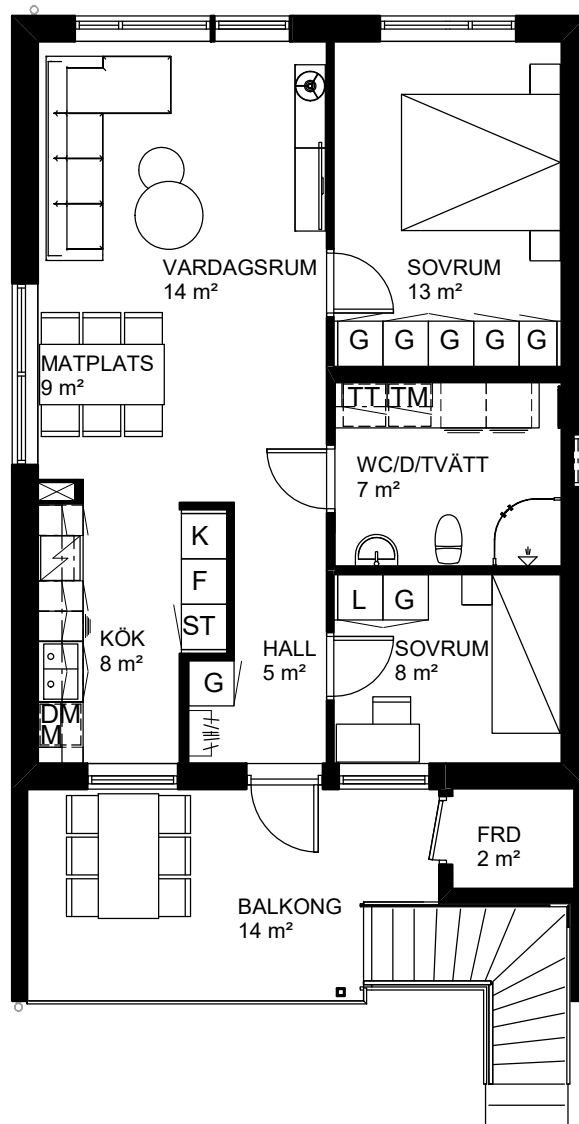

3 rok, 66 kvm

Teckenförklaring

	Spishäll		Kylskåp
	Dusch m. glasväggar		Frys-skåp
	Inklädnad/överskåp i kök/överskåp i bad		Frys-skåp
	Garderob		Diskmaskin
	Linneskåp		Tvättmaskin
	Städs-kåp		Torktumlare
	Kapphylla/kädstång		Inbyggd Micro
	Handdukstork		Förråd

Vårsådden
Skiftesgatan 45B

Heimstaden reserverar sig för eventuella tryckfel och förbehåller sig rätten till ändringar.

3 rok, 66 kvm

Teckenförklaring

- | | | | |
|--|---|--|---------------|
| | Spishäll | | Kylskåp |
| | Dusch m. glasväggar | | Frys-skåp |
| | Inklädnad/överskåp i kök/överskåp i bad | | Frys-skåp |
| | Garderob | | Diskmaskin |
| | Linneskåp | | Tvättmaskin |
| | Städs-kåp | | Torktumlare |
| | Kapphylla/kädstång | | Inbyggd Micro |
| | Handdukstork | | Förråd |

Vårsådden
Skiftesgatan 45C

Våning 1 tr
Markplan

3 rok, 66 kvm

Teckenförklaring

- | | | | |
|--|---|--|---------------|
| | Spishäll | | Kylskåp |
| | Dusch m. glasväggar | | Frys-skåp |
| | Inklädnad/överskåp i kök/överskåp i bad | | Frys-skåp |
| | Garderob | | Diskmaskin |
| | Linneskåp | | Tvättmaskin |
| | Städskåp | | Torktumlare |
| | Kapphylla/klädstång | | Inbyggd Micro |
| | Handdukstork | | Förråd |

Vårsådden
Skiftesgatan 45D

Våning 1 tr
Markplan

3 rok, 66 kvm

Teckenförklaring

- | | | | |
|--|---|--|---------------|
| | Spishäll | | Kylskåp |
| | Dusch m. glasväggar | | Frys-skåp |
| | Inklädnad/överskåp i kök/överskåp i bad | | Frys-skåp |
| | Garderob | | Diskmaskin |
| | Linneskåp | | Tvättmaskin |
| | Städs-kåp | | Torktumlare |
| | Kapphylla/kädstång | | Inbyggd Micro |
| | Handdukstork | | Förråd |