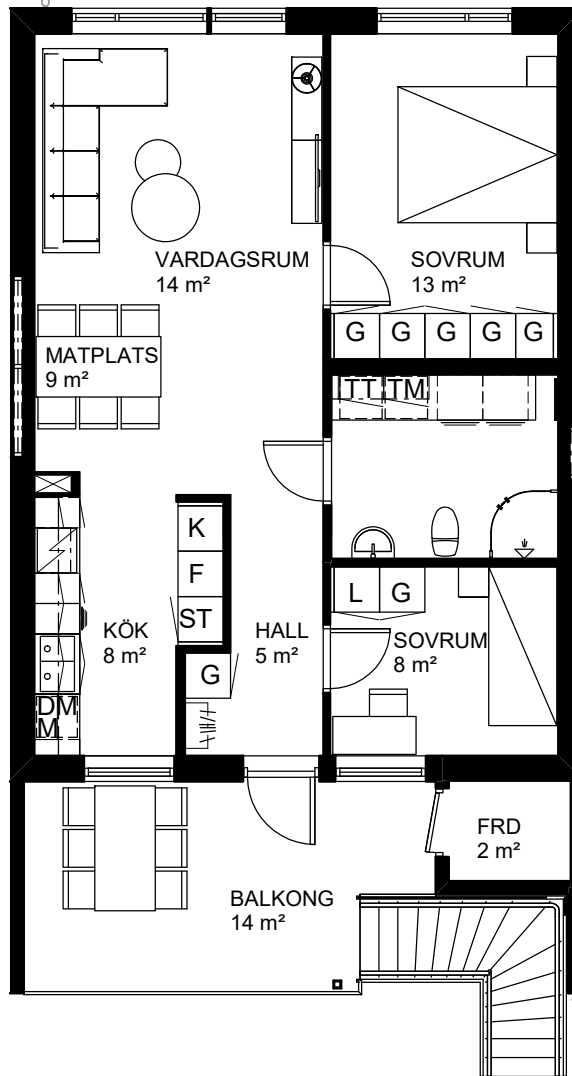

3 rok, 66 kvm

Teckenförklaring

	Spishäll		Kylskåp
	Dusch m. glasväggar		Frys-skåp
	Inklädnad/överskåp i kök/överskåp i bad		Frys-skåp
	Garderob		Diskmaskin
	Linneskåp		Tvättmaskin
	Städs-kåp		Torktumlare
	Kapphylla/kädstång		Inbyggd Micro
	Handdukstork		Förråd

Vårsådden
Skiftesgatan 45B

Heimstaden reserverar sig för eventuella tryckfel och förbehåller sig rätten till ändringar.

3 rok, 66 kvm

Teckenförklaring

- | | | | |
|--|---|--|---------------|
| | Spishäll | | Kylskåp |
| | Dusch m. glasväggar | | Frys-skåp |
| | Inklädnad/överskåp i kök/överskåp i bad | | Frys-skåp |
| | Garderob | | Diskmaskin |
| | Linneskåp | | Tvättmaskin |
| | Städs-kåp | | Torktumlare |
| | Kapphylla/kädstång | | Inbyggd Micro |
| | Handdukstork | | Förråd |

Vårsådden
Skiftesgatan 45C

Våning 1 tr
Markplan

3 rok, 66 kvm

Teckenförklaring

- | | | | |
|--|---|--|---------------|
| | Spishäll | | Kylskåp |
| | Dusch m. glasväggar | | Frys-skåp |
| | Inklädnad/överskåp i kök/överskåp i bad | | Frys-skåp |
| | Garderob | | Diskmaskin |
| | Linneskåp | | Tvättmaskin |
| | Städskåp | | Torktumlare |
| | Kapphylla/klädstång | | Inbyggd Micro |
| | Handdukstork | | Förråd |

Vårsådden
Skiftesgatan 45D

Våning 1 tr
Markplan

3 rok, 66 kvm

Teckenförklaring

- | | | | |
|--|---|--|---------------|
| | Spishäll | | Kylskåp |
| | Dusch m. glasväggar | | Frys-skåp |
| | Inklädnad/överskåp i kök/överskåp i bad | | Frys-skåp |
| | Garderob | | Diskmaskin |
| | Linneskåp | | Tvättmaskin |
| | Städs-kåp | | Torktumlare |
| | Kapphylla/kädstång | | Inbyggd Micro |
| | Handdukstork | | Förråd |