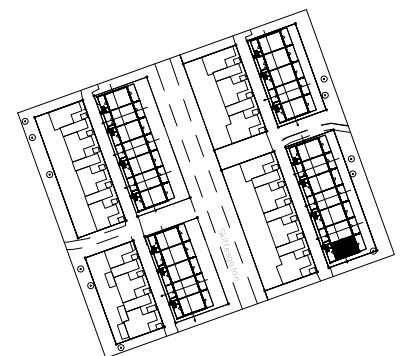

Vårsådden
Skiftesgatan 45J

Våning 1 tr
Markplan

3 rok, 66 kvm

Teckenförklaring

 Spishäll	 Kylskåp
 Dusch m. glasväggar	 Frysskåp
 Inklädnad/överskåp i kök/överskåp i bad	 Frysskåp
 Garderob	 Diskmaskin
 Linneskåp	 Tvättmaskin
 Städskåp	 Torktumlare
 Kapphylla/kädstång	 Inbyggd Micro
 Handdukstork	 Förråd