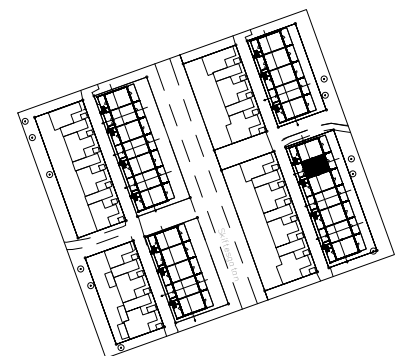

Vårsådden
Skiftesgatan 45B

Heimstaden reserverar sig för eventuella tryckfel och förbehåller sig rätten till ändringar.

3 rok, 66 kvm

Teckenförklaring

- | | | | |
|--|---|--|---------------|
| | Spishäll | | Kylskåp |
| | Dusch m. glasväggar | | Frys-skåp |
| | Inklädnad/överskåp i kök/överskåp i bad | | Frys-skåp |
| | Garderob | | Diskmaskin |
| | Linneskåp | | Tvättmaskin |
| | Städs-kåp | | Torktumlare |
| | Kapphylla/kädstång | | Inbyggd Micro |
| | Handdukstork | | Förråd |