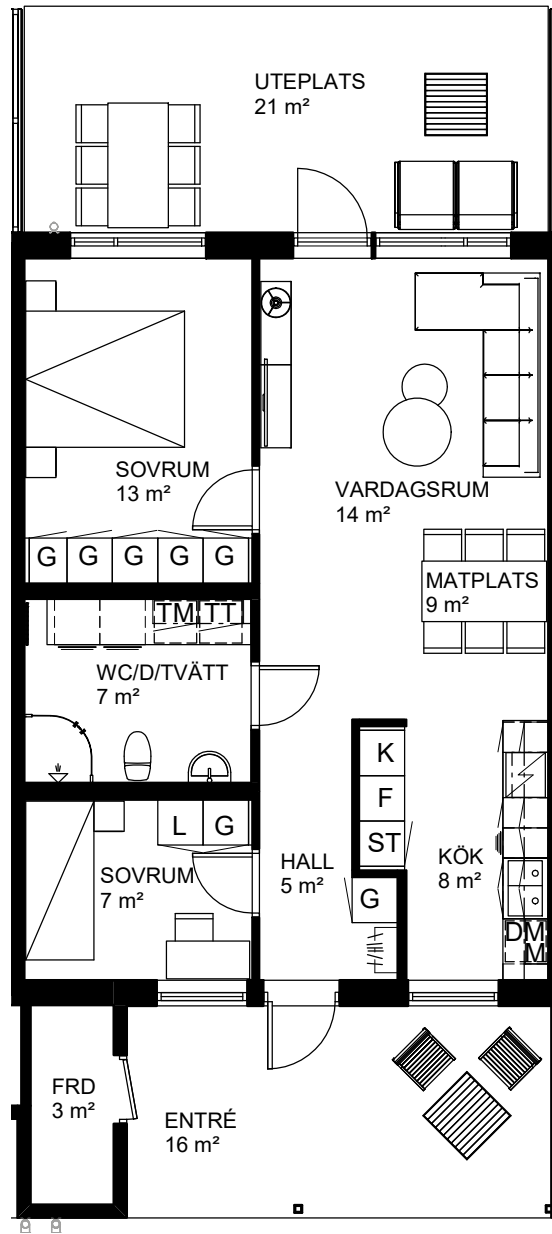

3 rok, 66 kvm

Teckenförklaring

	Spishäll		Kylskåp
	Dusch m. glasväggar		Frys-skåp
	Inklädnad/överskåp i kök/överskåp i bad		Frys-skåp
	Garderob		Diskmaskin
	Linneskåp		Tvättmaskin
	Städs-kåp		Torktumlare
	Kapphylla/kädstång		Inbyggd Micro
	Handdukstork		Förråd

Vårsådden
Skiftesgatan 45C

Våning 1 tr
Markplan

3 rok, 66 kvm

Teckenförklaring

- | | | | |
|--|---|--|---------------|
| | Spishäll | | Kylskåp |
| | Dusch m. glasväggar | | Frys-skåp |
| | Inklädnad/överskåp i kök/överskåp i bad | | Frys-skåp |
| | Garderob | | Diskmaskin |
| | Linneskåp | | Tvättmaskin |
| | Städskåp | | Torktumlare |
| | Kapphylla/klädstång | | Inbyggd Micro |
| | Handdukstork | | Förråd |

Vårsådden
Skiftesgatan 45D

Våning 1 tr
Markplan

3 rok, 66 kvm

Teckenförklaring

- | | | | |
|--|---|--|---------------|
| | Spishäll | | Kylskåp |
| | Dusch m. glasväggar | | Frys-skåp |
| | Inklädnad/överskåp i kök/överskåp i bad | | Frys-skåp |
| | Garderob | | Diskmaskin |
| | Linneskåp | | Tvättmaskin |
| | Städs-kåp | | Torktumlare |
| | Kapphylla/kädstång | | Inbyggd Micro |
| | Handdukstork | | Förråd |

Vårsådden
Skiftesgatan 45E

3 rok, 66 kvm

Teckenförklaring

- | | | | |
|--|---|--|---------------|
| | Spishäll | | Kylskåp |
| | Dusch m. glasväggar | | Frys-skåp |
| | Inklädnad/överskåp i kök/överskåp i bad | | Frys-skåp |
| | Garderob | | Diskmaskin |
| | Linneskåp | | Tvättmaskin |
| | Städs-kåp | | Torktumlare |
| | Kapphylla/klädstång | | Inbyggd Micro |
| | Handduktork | | Förråd |