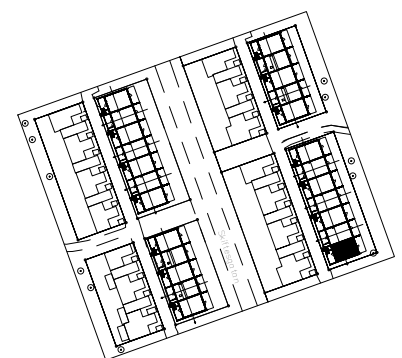

Vårsådden
Skiftesgatan 45J

Våning 1 tr
Markplan

3 rok, 66 kvm

Teckenförklaring

 Spishäll	 Kylskåp
 Dusch m. glasväggar	 Frysskåp
 Inklädnad/överskåp i kök/överskåp i bad	 Frysskåp
 Garderob	 Diskmaskin
 Linneskåp	 Tvättmaskin
 Städskåp	 Torktumlare
 Kapphylla/kädstång	 Inbyggd Micro
 Handdukstork	 Förråd