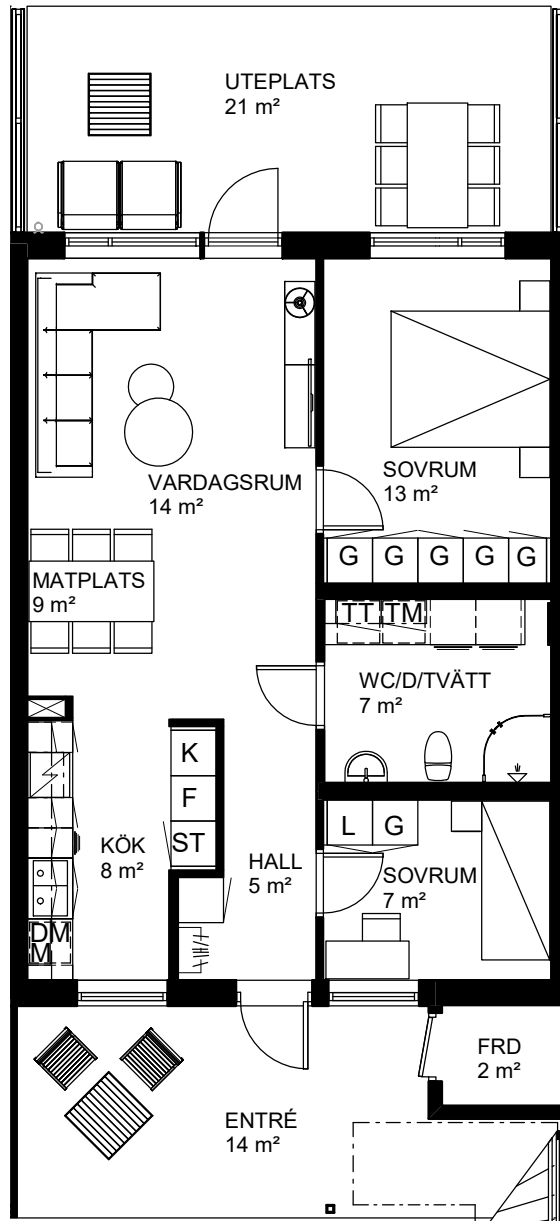

3 rok, 66 kvm

Teckenförklaring

	Spishäll		Kylskåp
	Dusch m. glasväggar		Frys-skåp
	Inklädnad/överskåp i kök/överskåp i bad		Frys-skåp
	Garderob		Diskmaskin
	Linneskåp		Tvättmaskin
	Städs-kåp		Torktumlare
	Kapphylla/kädstång		Inbyggd Micro
	Handdukstork		Förråd

Vårsådden
Skiftesgatan 45B

Heimstaden reserverar sig för eventuella tryckfel och förbehåller sig rätten till ändringar.

3 rok, 66 kvm

Teckenförklaring

- | | | | |
|--|---|--|---------------|
| | Spishäll | | Kylskåp |
| | Dusch m. glasväggar | | Frys-skåp |
| | Inklädnad/överskåp i kök/överskåp i bad | | Frys-skåp |
| | Garderob | | Diskmaskin |
| | Linneskåp | | Tvättmaskin |
| | Städs-kåp | | Torktumlare |
| | Kapphylla/kädstång | | Inbyggd Micro |
| | Handdukstork | | Förråd |

Vårsådden
Skiftesgatan 45C

Våning 1 tr
Markplan

3 rok, 66 kvm

Teckenförklaring

- | | | | |
|--|---|--|---------------|
| | Spishäll | | Kylskåp |
| | Dusch m. glasväggar | | Frys-skåp |
| | Inklädnad/överskåp i kök/överskåp i bad | | Frys-skåp |
| | Garderob | | Diskmaskin |
| | Linneskåp | | Tvättmaskin |
| | Städskåp | | Torktumlare |
| | Kapphylla/klädstång | | Inbyggd Micro |
| | Handdukstork | | Förråd |

Vårsådden
Skiftesgatan 45D

Våning 1 tr
Markplan

3 rok, 66 kvm

Teckenförklaring

- | | | | |
|--|---|--|---------------|
| | Spishäll | | Kylskåp |
| | Dusch m. glasväggar | | Frys-skåp |
| | Inklädnad/överskåp i kök/överskåp i bad | | Frys-skåp |
| | Garderob | | Diskmaskin |
| | Linneskåp | | Tvättmaskin |
| | Städs-kåp | | Torktumlare |
| | Kapphylla/kädstång | | Inbyggd Micro |
| | Handdukstork | | Förråd |