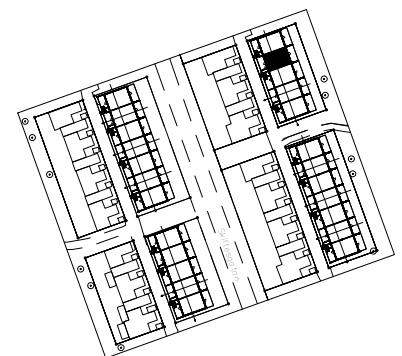

Vårsådden
Skiftesgatan 11C

Våning 1 tr
Markplan