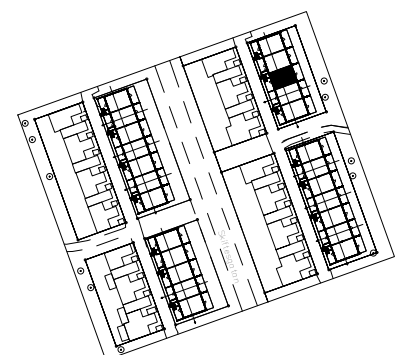

Vårsådden
Skiftesgatan 11D

Våning 1 tr
Markplan

3 rok, 66 kvm

Teckenförklaring

Spishäll

Dusch m. glasväggar

Inklädnad/överskåp i kök/överskåp i bad

G Garderob