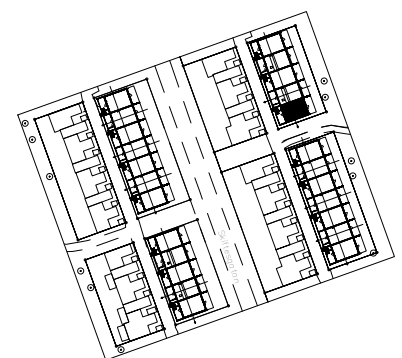

Teckenförklaring

	Spishäll		Kylskåp
	Dusch m. glasväggar		Frys-skåp
	Inklädnad/överskåp i kök/överskåp i bad		Frys-skåp
	Garderob		Diskmaskin
	Linneskåp		Tvättmaskin
	Städs-kåp		Torktumlare
	Kapphylla/kädstång		Inbyggd Micro
	Handduktork		Förråd

Vårsådden
Skiftesgatan 11H

Våning 1 tr
Markplan