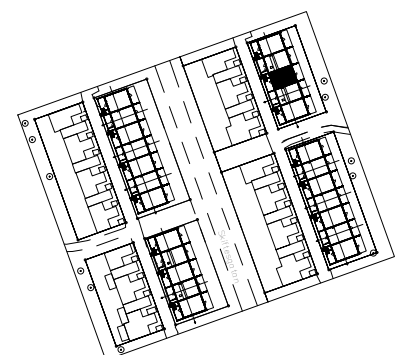

Teckenförklaring

Spishäll

Dusch m. glasväggar

Inklädnad/överskåp i kök/överskåp i bad

G Garderob

L Linneskåp

ST Städskåp

Kapphylla/kädstång

Handdukstork

K Kylskåp

F Frysskåp

K/F Frysskåp

DM Diskmaskin

TM Tvättmaskin

TT Torktumlare

M Inbyggd Micro

FRD Förråd

skala 1:100