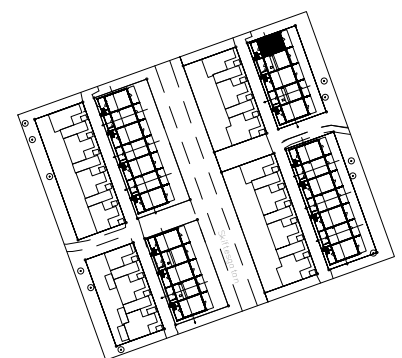

3 rok, 66 kvm

Teckenförklaring

	Spishäll		Kylskåp
	Dusch m. glasväggar		Frys-skåp
	Inklädnad/överskåp i kök/överskåp i bad		Frys-skåp
	Garderob		Diskmaskin
	Linneskåp		Tvättmaskin
	Städs-kåp		Torktumlare
	Kapphylla/kädstång		Inbyggd Micro
	Handdukstork		Förråd

Vårsådden
Skiftesgatan 11B