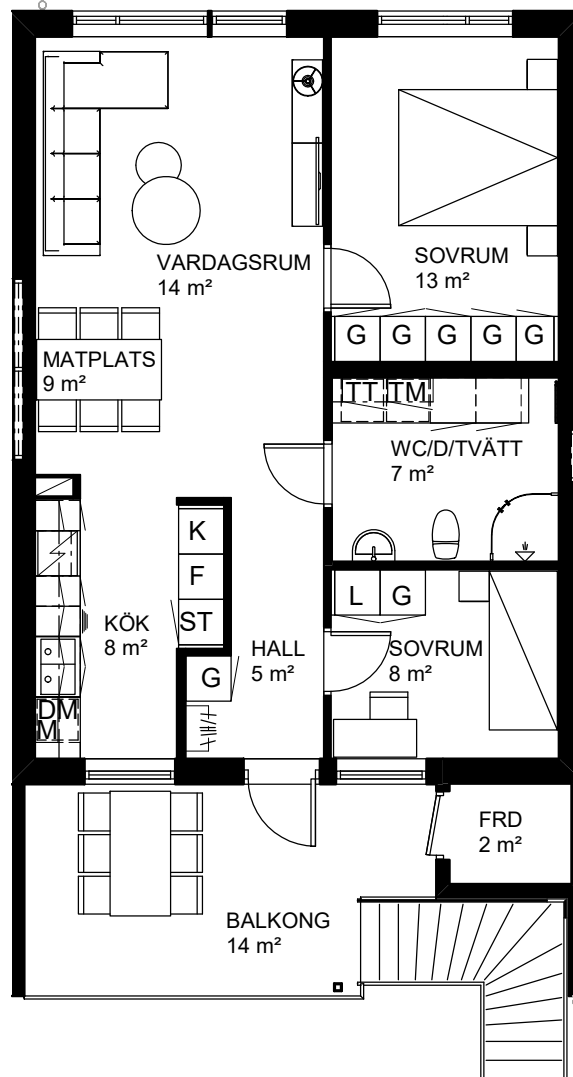

3 rok, 66 kvm

Teckenförklaring

- | | | | |
|--|---|--|---------------|
| | Spishäll | | Kylskåp |
| | Dusch m. glasväggar | | Frys-skåp |
| | Inklädnad/överskåp i kök/överskåp i bad | | Frys-skåp |
| | Garderob | | Diskmaskin |
| | Linneskåp | | Tvättmaskin |
| | Städs-kåp | | Torktumlare |
| | Kapphylla/kädstång | | Inbyggd Micro |
| | Handdukstork | | Förråd |

Vårsådden
Skiftesgatan 11B

3 rok, 66 kvm

Teckenförklaring

- | | | | |
|--|--|--|---------------|
| | Spishäll | | Kylskåp |
| | Dusch m. glasväggar | | Frys-skåp |
| | Inklådning/överskåp i kök/överskåp i bad | | Frys-skåp |
| | Garderob | | Diskmaskin |
| | Linneskåp | | Tvättmaskin |
| | Städs-kåp | | Torktumlare |
| | Kapphylla/kädstång | | Inbyggd Micro |
| | Handdukstork | | Förråd |

Vårsådden
Skiftesgatan 11C

Våning 1 tr
Markplan

3 rok, 66 kvm

Teckenförklaring

- | | | | |
|--|---|--|---------------|
| | Spishäll | | Kylskåp |
| | Dusch m. glasväggar | | Frys-skåp |
| | Inklädnad/överskåp i kök/överskåp i bad | | Frys-skåp |
| | Garderob | | Diskmaskin |
| | Linneskåp | | Tvättmaskin |
| | Städs-kåp | | Torktumlare |
| | Kapphylla/kädstång | | Inbyggd Micro |
| | Handduktork | | Förråd |

Vårsådden
Skiftesgatan 11D

Våning 1 tr
Markplan

3 rok, 66 kvm

Teckenförklaring

Spishäll

Dusch m. glasväggar

Inklädnad/överskåp i kök/överskåp i bad

G Garderob