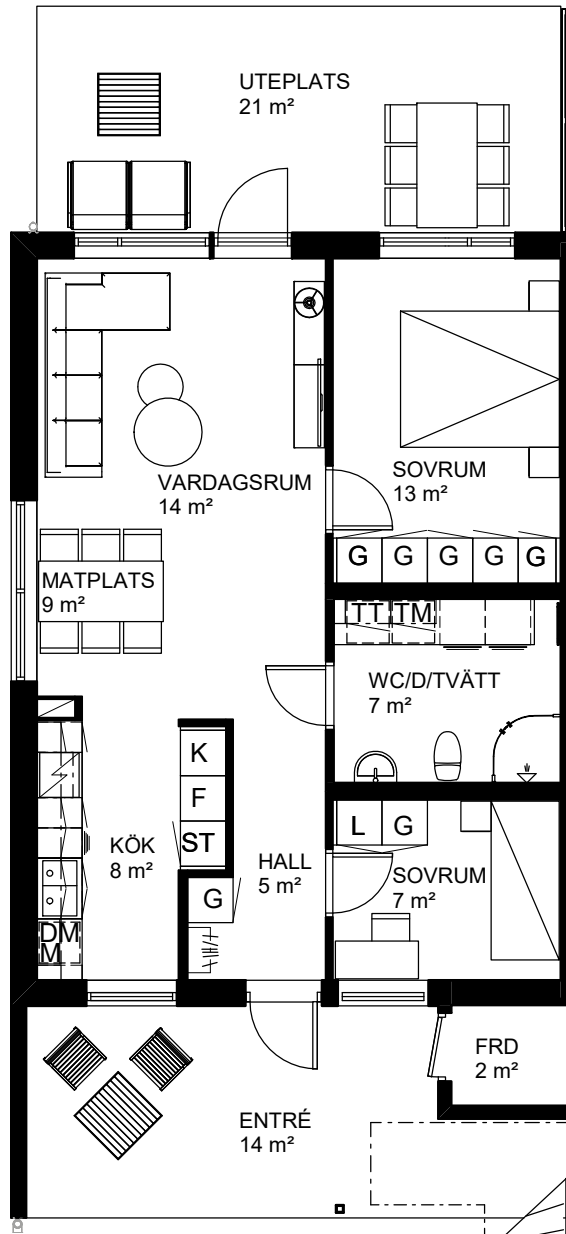

3 rok, 66 kvm

Teckenförklaring

- | | | | |
|--|---|--|---------------|
| | Spishäll | | Kylskåp |
| | Dusch m. glasväggar | | Frys-skåp |
| | Inklädnad/överskåp i kök/överskåp i bad | | Frys-skåp |
| | Garderob | | Diskmaskin |
| | Linneskåp | | Tvättmaskin |
| | Städs-kåp | | Torktumlare |
| | Kapphylla/kädstång | | Inbyggd Micro |
| | Handdukstork | | Förråd |

Vårsådden
Skiftesgatan 11A

3 rok, 66 kvm

Teckenförklaring

- | | | | |
|--|---|--|---------------|
| | Spishäll | | Kylskåp |
| | Dusch m. glasväggar | | Frys-skåp |
| | Inklädnad/överskåp i kök/överskåp i bad | | Frys-skåp |
| | Garderob | | Diskmaskin |
| | Linneskåp | | Tvättmaskin |
| | Städs-kåp | | Torktumlare |
| | Kapphylla/kädstång | | Inbyggd Micro |
| | Handdukstork | | Förråd |

Vårsådden
Skiftesgatan 11G

Våning 1 tr
Markplan

3 rok, 66 kvm

Teckenförklaring

	Spishäll		Kylskåp
	Dusch m. glasväggar		Frys-skåp
	Inklädnad/överskåp i kök/överskåp i bad		Frys-skåp
	Garderob		Diskmaskin
	Linneskåp		Tvättmaskin
	Städs-kåp		Torktumlare
	Kapphylla/kädstång		Inbyggd Micro
	Handduktork		Förråd

Vårsådden
Skiftesgatan 11H

Våning 1 tr
Markplan

3 rok, 66 kvm

Teckenförklaring

- | | | | |
|--|---|--|---------------|
| | Spishäll | | Kylskåp |
| | Dusch m. glasväggar | | Frys-skåp |
| | Inklädnad/överskåp i kök/överskåp i bad | | Frys-skåp |
| | Garderob | | Diskmaskin |
| | Linneskåp | | Tvättmaskin |
| | Städs-kåp | | Torktumlare |
| | Kapphylla/kädstång | | Inbyggd Micro |
| | Handdukstork | | Förråd |