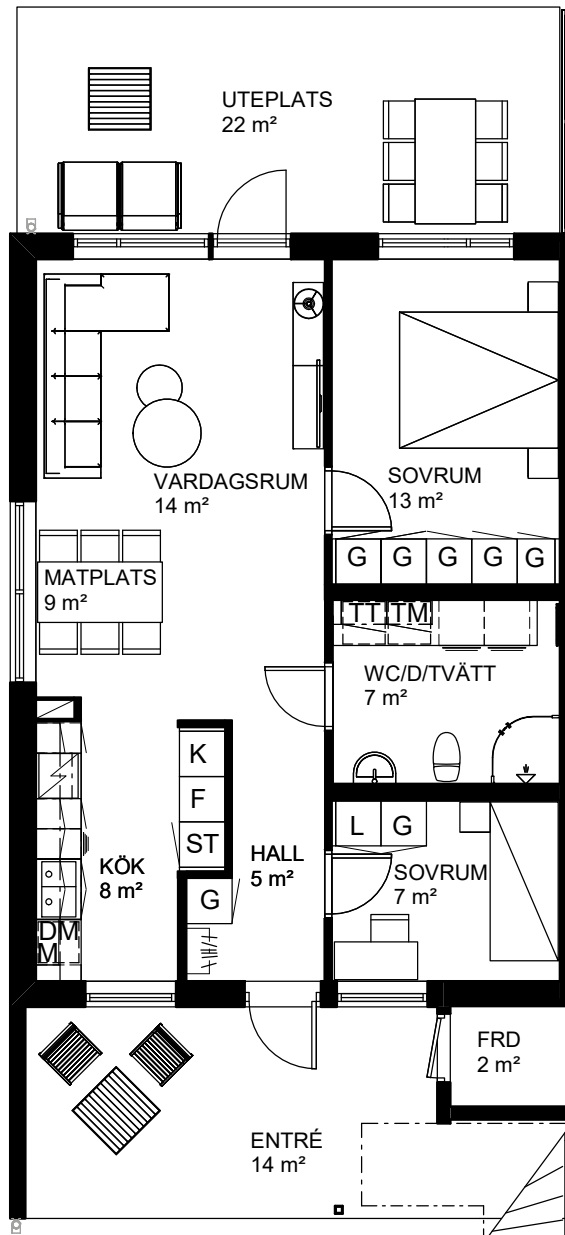

3 rok, 66 kvm

Teckenförklaring

- | | | | |
|--|---|--|---------------|
| | Spishäll | | Kylskåp |
| | Dusch m. glasväggar | | Frys-skåp |
| | Inklädnad/överskåp i kök/överskåp i bad | | Frys-skåp |
| | Garderob | | Diskmaskin |
| | Linneskåp | | Tvättmaskin |
| | Städs-kåp | | Torktumlare |
| | Kapphylla/kädstång | | Inbyggd Micro |
| | Handdukstork | | Förråd |

Vårsådden
Skiftesgatan 2K

Heimstaden reserverar sig för eventuella tryckfel och förbehåller sig rätten till ändringar.

Heimstaden

3 rok, 66 kvm

Teckenförklaring

- | | | | |
|--|---|--|---------------|
| | Spishäll | | Kylskåp |
| | Dusch m. glasväggar | | Frys-skåp |
| | Inklädnad/överskåp i kök/överskåp i bad | | Frys-skåp |
| | Garderob | | Diskmaskin |
| | Linneskåp | | Tvättmaskin |
| | Städs-kåp | | Torktumlare |
| | Kapphylla/kädstång | | Inbyggd Micro |
| | Handduktork | | Förråd |

Vårsådden
Skiftesgatan 11A

3 rok, 66 kvm

Teckenförklaring

- | | | | |
|--|---|--|---------------|
| | Spishäll | | Kylskåp |
| | Dusch m. glasväggar | | Frys-skåp |
| | Inklädnad/överskåp i kök/överskåp i bad | | Frys-skåp |
| | Garderob | | Diskmaskin |
| | Linneskåp | | Tvättmaskin |
| | Städs-kåp | | Torktumlare |
| | Kapphylla/kädstång | | Inbyggd Micro |
| | Handdukstork | | Förråd |

Vårsådden
Skiftesgatan 11B

3 rok, 66 kvm

Teckenförklaring

- | | | | |
|--|--|--|---------------|
| | Spishäll | | Kylskåp |
| | Dusch m. glasväggar | | Frys-skåp |
| | Inklådning/överskåp i kök/överskåp i bad | | Frys-skåp |
| | Garderob | | Diskmaskin |
| | Linneskåp | | Tvättmaskin |
| | Städs-kåp | | Torktumlare |
| | Kapphylla/kädstång | | Inbyggd Micro |
| | Handdukstork | | Förråd |