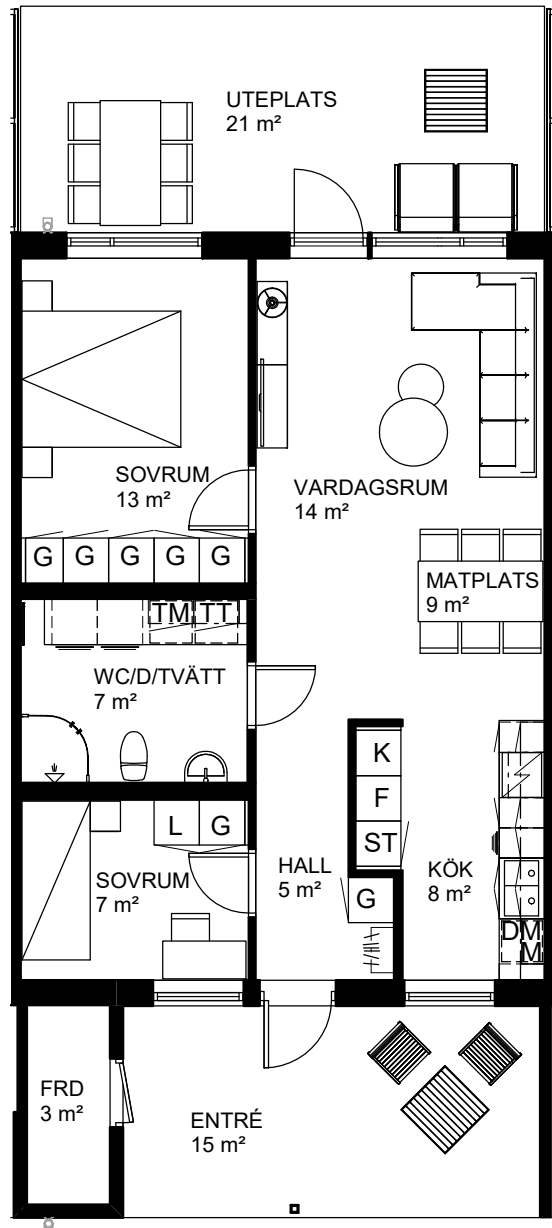

3 rok, 66 kvm

Teckenförklaring

- | | | | |
|--|---|--|---------------|
| | Spishäll | | Kylskåp |
| | Dusch m. glasväggar | | Frys-skåp |
| | Inklädnad/överskåp i kök/överskåp i bad | | Frys-skåp |
| | Garderob | | Diskmaskin |
| | Linneskåp | | Tvättmaskin |
| | Städs-kåp | | Torktumlare |
| | Kapphylla/kädstång | | Inbyggd Micro |
| | Handdukstork | | Förråd |

Vårsådden
Skiftesgatan 2K

Heimstaden reserverar sig för eventuella tryckfel och förbehåller sig rätten till ändringar.

Heimstaden

3 rok, 66 kvm

Teckenförklaring

- | | | | |
|--|---|--|---------------|
| | Spishäll | | Kylskåp |
| | Dusch m. glasväggar | | Frys-skåp |
| | Inklädnad/överskåp i kök/överskåp i bad | | Frys-skåp |
| | Garderob | | Diskmaskin |
| | Linneskåp | | Tvättmaskin |
| | Städs-kåp | | Torktumlare |
| | Kapphylla/kädstång | | Inbyggd Micro |
| | Handduktork | | Förråd |

Vårsådden
Skiftesgatan 11A

3 rok, 66 kvm

Teckenförklaring

- | | | | |
|--|---|--|---------------|
| | Spishäll | | Kylskåp |
| | Dusch m. glasväggar | | Frys-skåp |
| | Inklädnad/överskåp i kök/överskåp i bad | | Frys-skåp |
| | Garderob | | Diskmaskin |
| | Linneskåp | | Tvättmaskin |
| | Städs-kåp | | Torktumlare |
| | Kapphylla/kädstång | | Inbyggd Micro |
| | Handdukstork | | Förråd |

Vårsådden
Skiftesgatan 11B

3 rok, 66 kvm

Teckenförklaring

- | | | | |
|--|--|--|---------------|
| | Spishäll | | Kylskåp |
| | Dusch m. glasväggar | | Frys-skåp |
| | Inklådning/överskåp i kök/överskåp i bad | | Frys-skåp |
| | Garderob | | Diskmaskin |
| | Linneskåp | | Tvättmaskin |
| | Städs-kåp | | Torktumlare |
| | Kapphylla/kädstång | | Inbyggd Micro |
| | Handdukstork | | Förråd |