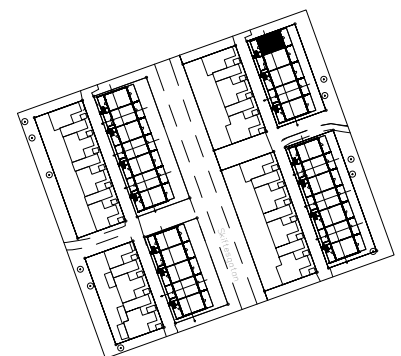

Vårsådden
Skiftesgatan 2K

Heimstaden reserverar sig för eventuella tryckfel och förbehåller sig rätten till ändringar.

Heimstaden

3 rok, 66 kvm

Teckenförklaring

- | | | | |
|--|---|--|---------------|
| | Spishäll | | Kylskåp |
| | Dusch m. glasväggar | | Frys-skåp |
| | Inklädnad/överskåp i kök/överskåp i bad | | Frys-skåp |
| | Garderob | | Diskmaskin |
| | Linneskåp | | Tvättmaskin |
| | Städs-kåp | | Torktumlare |
| | Kapphylla/kädstång | | Inbyggd Micro |
| | Handduktork | | Förråd |