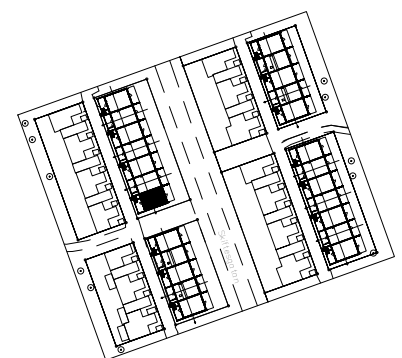

3 rok, 66 kvm

Teckenförklaring

- | | | | |
|--|---|--|---------------|
| | Spishäll | | Kylskåp |
| | Dusch m. glasväggar | | Frys-skåp |
| | Inklädnad/överskåp i kök/överskåp i bad | | Frys-skåp |
| | Garderob | | Diskmaskin |
| | Linneskåp | | Tvättmaskin |
| | Städs-kåp | | Torktumlare |
| | Kapphylla/kädstång | | Inbyggd Micro |
| | Handdukstork | | Förråd |