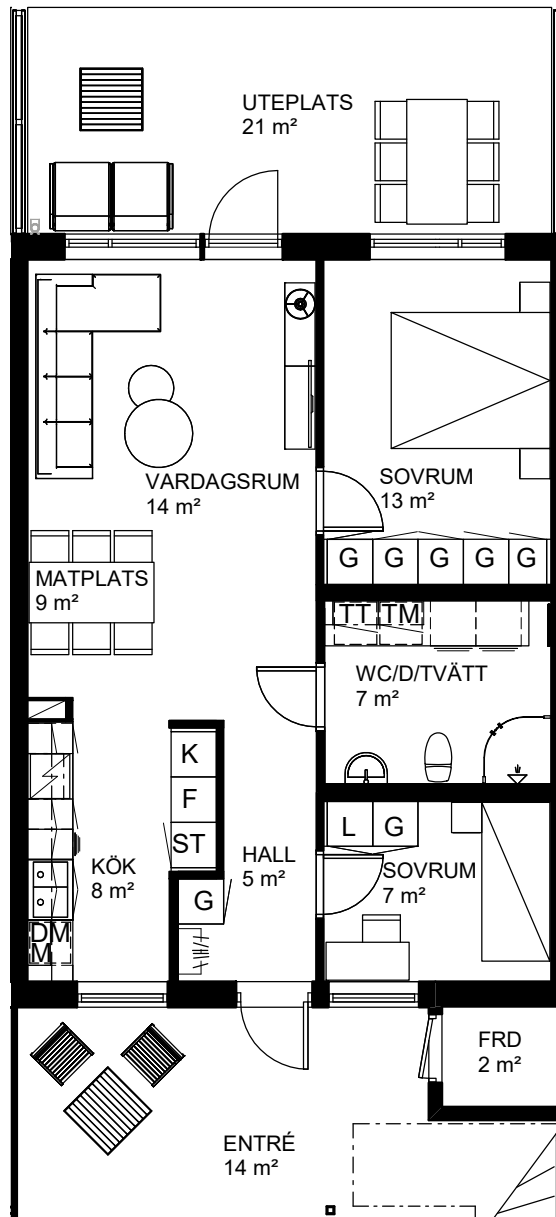

3 rok, 66 kvm

Teckenförklaring

- | | | | |
|--|---|--|---------------|
| | Spishäll | | Kylskåp |
| | Dusch m. glasväggar | | Frys-skåp |
| | Inklädnad/överskåp i kök/överskåp i bad | | Frys-skåp |
| | Garderob | | Diskmaskin |
| | Linneskåp | | Tvättmaskin |
| | Städs-kåp | | Torktumlare |
| | Kapphylla/kädstång | | Inbyggd Micro |
| | Handdukstork | | Förråd |

Vårsådden
Skiftesgatan 11A

3 rok, 66 kvm

Teckenförklaring

- | | | | |
|--|---|--|---------------|
| | Spishäll | | Kylskåp |
| | Dusch m. glasväggar | | Frys-skåp |
| | Inklädnad/överskåp i kök/överskåp i bad | | Frys-skåp |
| | Garderob | | Diskmaskin |
| | Linneskåp | | Tvättmaskin |
| | Städs-kåp | | Torktumlare |
| | Kapphylla/kädstång | | Inbyggd Micro |
| | Handdukstork | | Förråd |

Vårsådden
Skiftesgatan 11B

3 rok, 66 kvm

Teckenförklaring

- | | | | |
|--|--|--|---------------|
| | Spishäll | | Kylskåp |
| | Dusch m. glasväggar | | Frys-skåp |
| | Inklådning/överskåp i kök/överskåp i bad | | Frys-skåp |
| | Garderob | | Diskmaskin |
| | Linneskåp | | Tvättmaskin |
| | Städs-kåp | | Torktumlare |
| | Kapphylla/kädstång | | Inbyggd Micro |
| | Handdukstork | | Förråd |

Vårsådden
Skiftesgatan 11C

Våning 1 tr
Markplan

3 rok, 66 kvm

Teckenförklaring

- | | | | |
|--|---|--|---------------|
| | Spishäll | | Kylskåp |
| | Dusch m. glasväggar | | Frys-skåp |
| | Inklädnad/överskåp i kök/överskåp i bad | | Frys-skåp |
| | Garderob | | Diskmaskin |
| | Linneskåp | | Tvättmaskin |
| | Städs-kåp | | Torktumlare |
| | Kapphylla/kädstång | | Inbyggd Micro |
| | Handduktork | | Förråd |