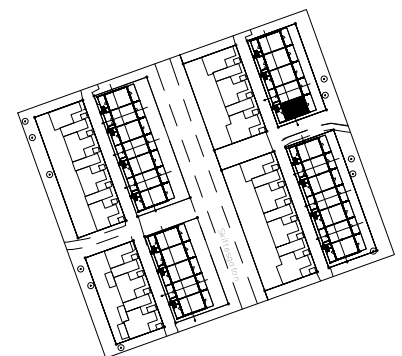

Vårsådden
Skiftesgatan 11G

Våning 1 tr
Markplan

3 rok, 66 kvm

Teckenförklaring

	Spishäll		Kylskåp
	Dusch m. glasväggar		Frys-skåp
	Inklädnad/överskåp i kök/överskåp i bad		Frys-skåp
	Garderob		Diskmaskin
	Linneskåp		Tvättmaskin
	Städs-kåp		Torktumlare
	Kapphylla/kädstång		Inbyggd Micro
	Handduktork		Förråd