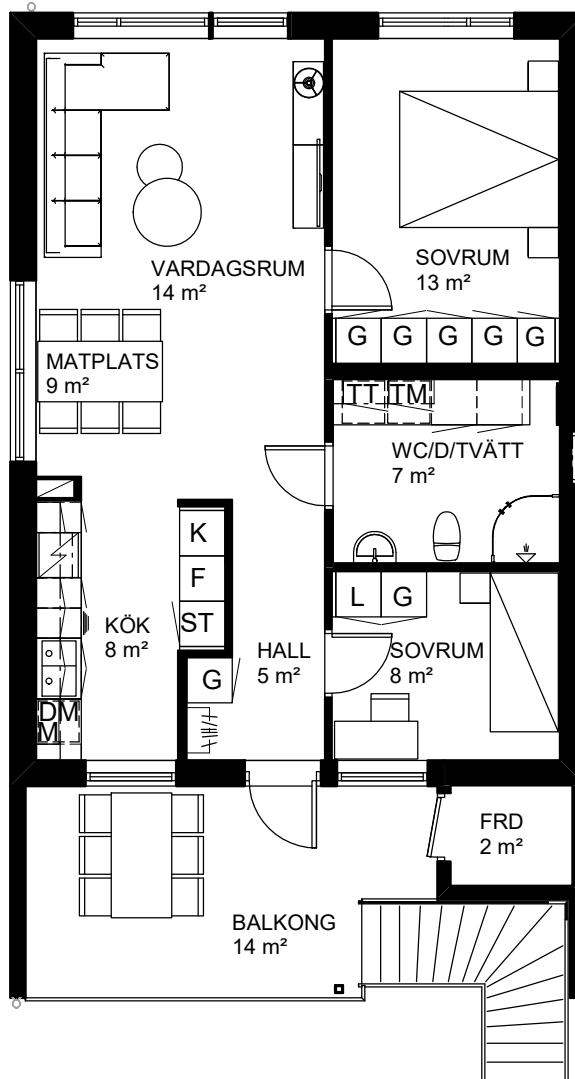

3 rok, 66 kvm

Teckenförklaring

- | | | | |
|--|---|--|---------------|
| | Spishäll | | Kylskåp |
| | Dusch m. glasväggar | | Frys-skåp |
| | Inklädnad/överskåp i kök/överskåp i bad | | Frys-skåp |
| | Garderob | | Diskmaskin |
| | Linneskåp | | Tvättmaskin |
| | Städs-kåp | | Torktumlare |
| | Kapphylla/kädstång | | Inbyggd Micro |
| | Handdukstork | | Förråd |

Vårsådden
Skiftesgatan 2K

Heimstaden reserverar sig för eventuella tryckfel och förbehåller sig rätten till ändringar.

Heimstaden

3 rok, 66 kvm

Teckenförklaring

- | | | | |
|--|---|--|---------------|
| | Spishäll | | Kylskåp |
| | Dusch m. glasväggar | | Frys-skåp |
| | Inklädnad/överskåp i kök/överskåp i bad | | Frys-skåp |
| | Garderob | | Diskmaskin |
| | Linneskåp | | Tvättmaskin |
| | Städs-kåp | | Torktumlare |
| | Kapphylla/kädstång | | Inbyggd Micro |
| | Handduktork | | Förråd |

Vårsådden
Skiftesgatan 11A

3 rok, 66 kvm

Teckenförklaring

- | | | | |
|--|---|--|---------------|
| | Spishäll | | Kylskåp |
| | Dusch m. glasväggar | | Frys-skåp |
| | Inklädnad/överskåp i kök/överskåp i bad | | Frys-skåp |
| | Garderob | | Diskmaskin |
| | Linneskåp | | Tvättmaskin |
| | Städs-kåp | | Torktumlare |
| | Kapphylla/kädstång | | Inbyggd Micro |
| | Handdukstork | | Förråd |

Vårsådden
Skiftesgatan 11B

3 rok, 66 kvm

Teckenförklaring

- | | | | |
|--|--|--|---------------|
| | Spishäll | | Kylskåp |
| | Dusch m. glasväggar | | Frys-skåp |
| | Inklådning/överskåp i kök/överskåp i bad | | Frys-skåp |
| | Garderob | | Diskmaskin |
| | Linneskåp | | Tvättmaskin |
| | Städs-kåp | | Torktumlare |
| | Kapphylla/kädstång | | Inbyggd Micro |
| | Handdukstork | | Förråd |