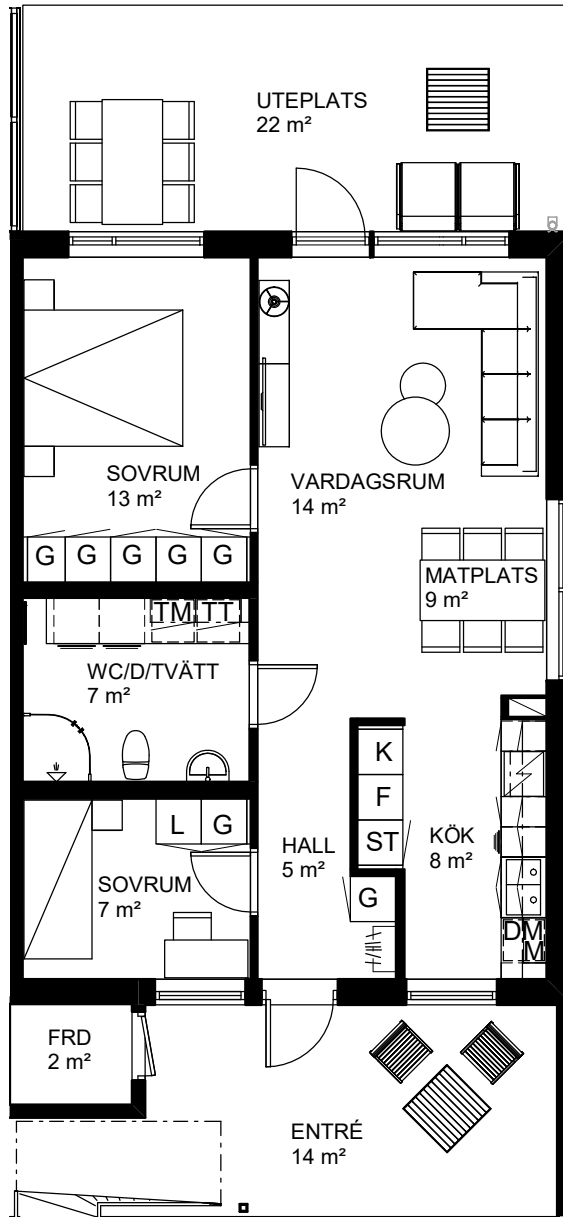

3 rok, 66 kvm

Teckenförklaring

- | | | | |
|--|---|--|---------------|
| | Spishäll | | Kylskåp |
| | Dusch m. glasväggar | | Frys-skåp |
| | Inklädnad/överskåp i kök/överskåp i bad | | Frys-skåp |
| | Garderob | | Diskmaskin |
| | Linneskåp | | Tvättmaskin |
| | Städs-kåp | | Torktumlare |
| | Kapphylla/kädstång | | Inbyggd Micro |
| | Handdukstork | | Förråd |

Vårsådden
Skiftesgatan 11A

3 rok, 66 kvm

Teckenförklaring

- | | | | |
|--|---|--|---------------|
| | Spishäll | | Kylskåp |
| | Dusch m. glasväggar | | Frys-skåp |
| | Inklädnad/överskåp i kök/överskåp i bad | | Frys-skåp |
| | Garderob | | Diskmaskin |
| | Linneskåp | | Tvättmaskin |
| | Städs-kåp | | Torktumlare |
| | Kapphylla/kädstång | | Inbyggd Micro |
| | Handdukstork | | Förråd |

TM Tvättmaskin

TT Torktumlare

M Inbyggd Micro

FRD Förråd

skala 1:100

Vårsådden
Skiftesgatan 11E

Våning 1 tr
Markplan

3 rok, 66 kvm

Vårsådden
Skiftesgatan 11G

Våning 1 tr
Markplan

3 rok, 66 kvm

Teckenförklaring

	Spishäll		Kylskåp
	Dusch m. glasväggar		Frys-skåp
	Inklädnad/överskåp i kök/överskåp i bad		Frys-skåp
	Garderob		Diskmaskin
	Linneskåp		Tvättmaskin
	Städs-kåp		Torktumlare
	Kapphylla/kädstång		Inbyggd Micro
	Handduktork		Förråd