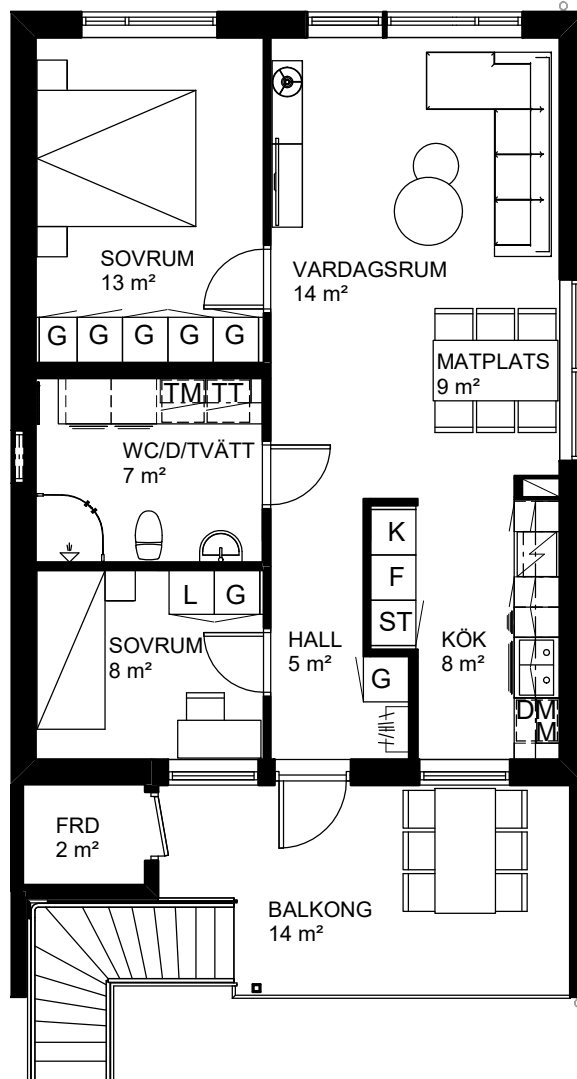

3 rok, 66 kvm

Teckenförklaring

- | | | | |
|--|---|--|---------------|
| | Spishäll | | Kylskåp |
| | Dusch m. glasväggar | | Frys-skåp |
| | Inklädnad/överskåp i kök/överskåp i bad | | Frys-skåp |
| | Garderob | | Diskmaskin |
| | Linneskåp | | Tvättmaskin |
| | Städs-kåp | | Torktumlare |
| | Kapphylla/kädstång | | Inbyggd Micro |
| | Handdukstork | | Förråd |

Vårsådden
Skiftesgatan 2K

Heimstaden reserverar sig för eventuella tryckfel och förbehåller sig rätten till ändringar.

Heimstaden

3 rok, 66 kvm

Teckenförklaring

- | | | | |
|--|---|--|---------------|
| | Spishäll | | Kylskåp |
| | Dusch m. glasväggar | | Frys-skåp |
| | Inklädnad/överskåp i kök/överskåp i bad | | Frys-skåp |
| | Garderob | | Diskmaskin |
| | Linneskåp | | Tvättmaskin |
| | Städs-kåp | | Torktumlare |
| | Kapphylla/kädstång | | Inbyggd Micro |
| | Handduktork | | Förråd |

Vårsådden
Skiftesgatan 11A

3 rok, 66 kvm

Teckenförklaring

- | | | | |
|--|---|--|---------------|
| | Spishäll | | Kylskåp |
| | Dusch m. glasväggar | | Frys-skåp |
| | Inklädnad/överskåp i kök/överskåp i bad | | Frys-skåp |
| | Garderob | | Diskmaskin |
| | Linneskåp | | Tvättmaskin |
| | Städs-kåp | | Torktumlare |
| | Kapphylla/kädstång | | Inbyggd Micro |
| | Handdukstork | | Förråd |

Vårsådden
Skiftesgatan 11B

3 rok, 66 kvm

Teckenförklaring

- | | | | |
|--|--|--|---------------|
| | Spishäll | | Kylskåp |
| | Dusch m. glasväggar | | Frys-skåp |
| | Inklådning/överskåp i kök/överskåp i bad | | Frys-skåp |
| | Garderob | | Diskmaskin |
| | Linneskåp | | Tvättmaskin |
| | Städs-kåp | | Torktumlare |
| | Kapphylla/kädstång | | Inbyggd Micro |
| | Handdukstork | | Förråd |