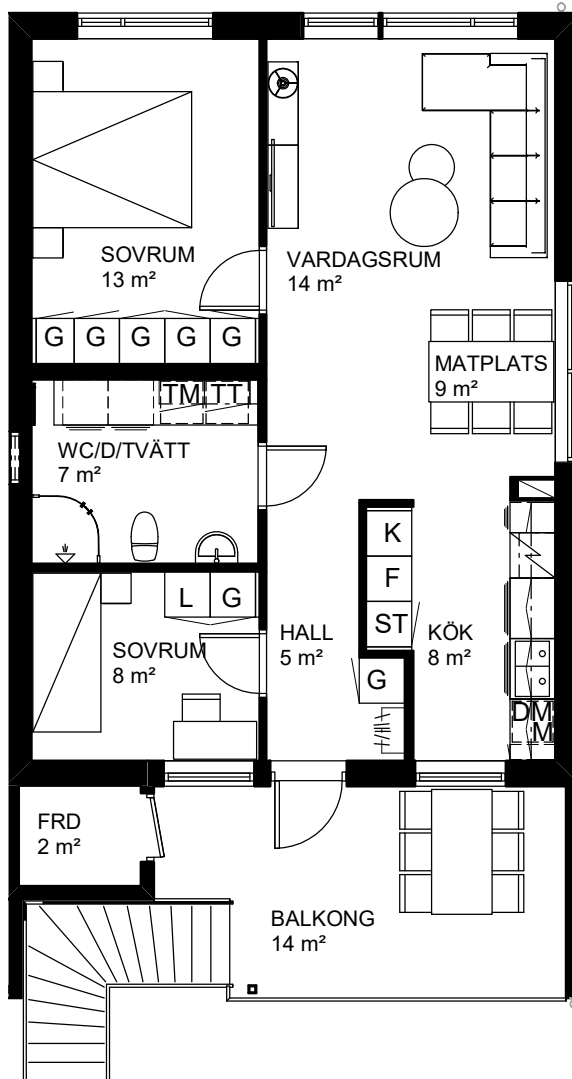

3 rok, 66 kvm

Teckenförklaring

- | | | | |
|--|---|--|---------------|
| | Spishäll | | Kylskåp |
| | Dusch m. glasväggar | | Frys-skåp |
| | Inklädnad/överskåp i kök/överskåp i bad | | Frys-skåp |
| | Garderob | | Diskmaskin |
| | Linneskåp | | Tvättmaskin |
| | Städs-kåp | | Torktumlare |
| | Kapphylla/kädstång | | Inbyggd Micro |
| | Handdukstork | | Förråd |

Vårsådden
Skiftesgatan 11A

3 rok, 66 kvm

Teckenförklaring

- | | | | |
|--|---|--|---------------|
| | Spishäll | | Kylskåp |
| | Dusch m. glasväggar | | Frys-skåp |
| | Inklädnad/överskåp i kök/överskåp i bad | | Frys-skåp |
| | Garderob | | Diskmaskin |
| | Linneskåp | | Tvättmaskin |
| | Städs-kåp | | Torktumlare |
| | Kapphylla/kädstång | | Inbyggd Micro |
| | Handdukstork | | Förråd |

Teckenförklaring

- | | | | |
|--|---|--|---------------|
| | Spishäll | | Kylskåp |
| | Dusch m. glasväggar | | Frys-skåp |
| | Inklädnad/överskåp i kök/överskåp i bad | | Frys-skåp |
| | Garderob | | Diskmaskin |
| | Linneskåp | | Tvättmaskin |
| | Städs-kåp | | Torktumlare |
| | Kapphylla/kädstång | | Inbyggd Micro |
| | Handdukstork | | Förråd |

Vårsådden
Skiftesgatan 11G

Våning 1 tr
Markplan

3 rok, 66 kvm

Teckenförklaring

	Spishäll		Kylskåp
	Dusch m. glasväggar		Frys-skåp
	Inklädnad/överskåp i kök/överskåp i bad		Frys-skåp
	Garderob		Diskmaskin
	Linneskåp		Tvättmaskin
	Städs-kåp		Torktumlare
	Kapphylla/kädstång		Inbyggd Micro
	Handduktork		Förråd