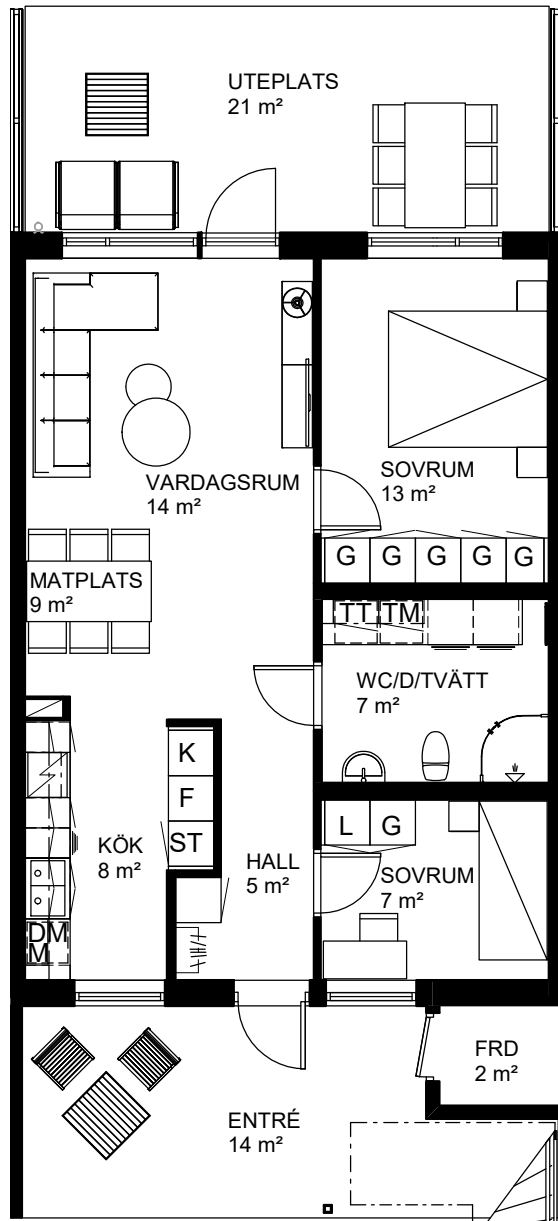

## Teckenförklaring

- |  |   |  |               |
|--|---|--|---------------|
|  | Spishäll                                |  | Kylskåp       |
|  | Dusch m. glasväggar                     |  | Frys-skåp     |
|  | Inklädnad/överskåp i kök/överskåp i bad |  | Frys-skåp     |
|  | Garderob                                |  | Diskmaskin    |
|  | Linneskåp                               |  | Tvättmaskin   |
|  | Städs-kåp                               |  | Torktumlare   |
|  | Kapphylla/kädstång                      |  | Inbyggd Micro |
|  | Handdukstork                            |  | Förråd        |

# 3 rok, 66 kvm