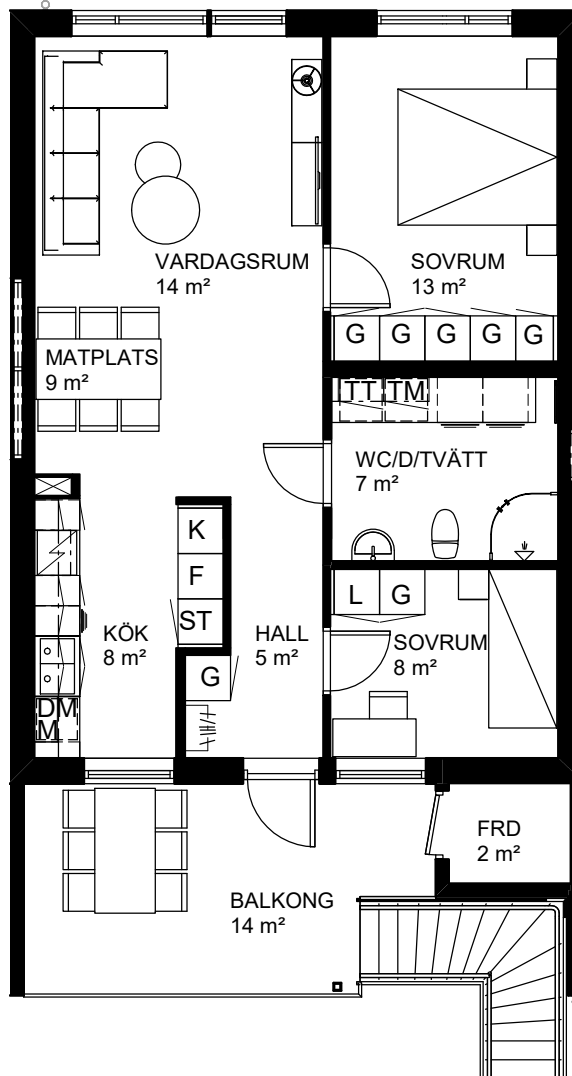

# 3 rok, 66 kvm

## Teckenförklaring

- |  |   |  |               |
|--|---|--|---------------|
|  | Spishäll                                |  | Kylskåp       |
|  | Dusch m. glasväggar                     |  | Frys-skåp     |
|  | Inklädnad/överskåp i kök/överskåp i bad |  | Frys-skåp     |
|  | Garderob                                |  | Diskmaskin    |
|  | Linneskåp                               |  | Tvättmaskin   |
|  | Städs-kåp                               |  | Torktumlare   |
|  | Kapphylla/kädstång                      |  | Inbyggd Micro |
|  | Handdukstork                            |  | Förråd        |