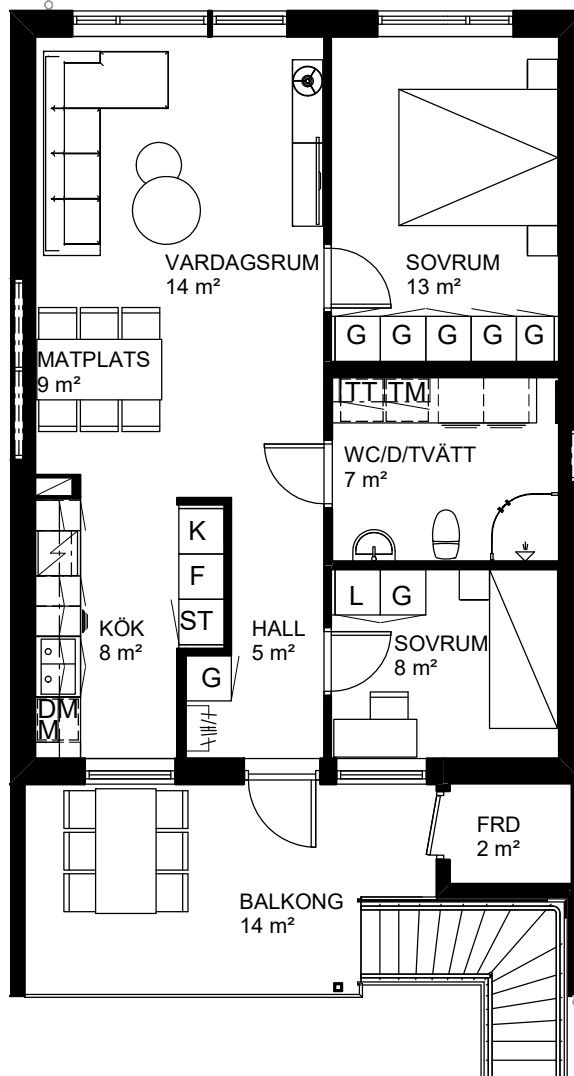

## Teckenförklaring

- |  |   |  |               |
|--|---|--|---------------|
|  | Spishäll                                |  | Kylskåp       |
|  | Dusch m. glasväggar                     |  | Frys-skåp     |
|  | Inklädnad/överskåp i kök/överskåp i bad |  | Frys-skåp     |
|  | Garderob                                |  | Diskmaskin    |
|  | Linneskåp                               |  | Tvättmaskin   |
|  | Städs-kåp                               |  | Torktumlare   |
|  | Kapphylla/kädstång                      |  | Inbyggd Micro |
|  | Handdukstork                            |  | Förråd        |

# 3 rok, 66 kvm