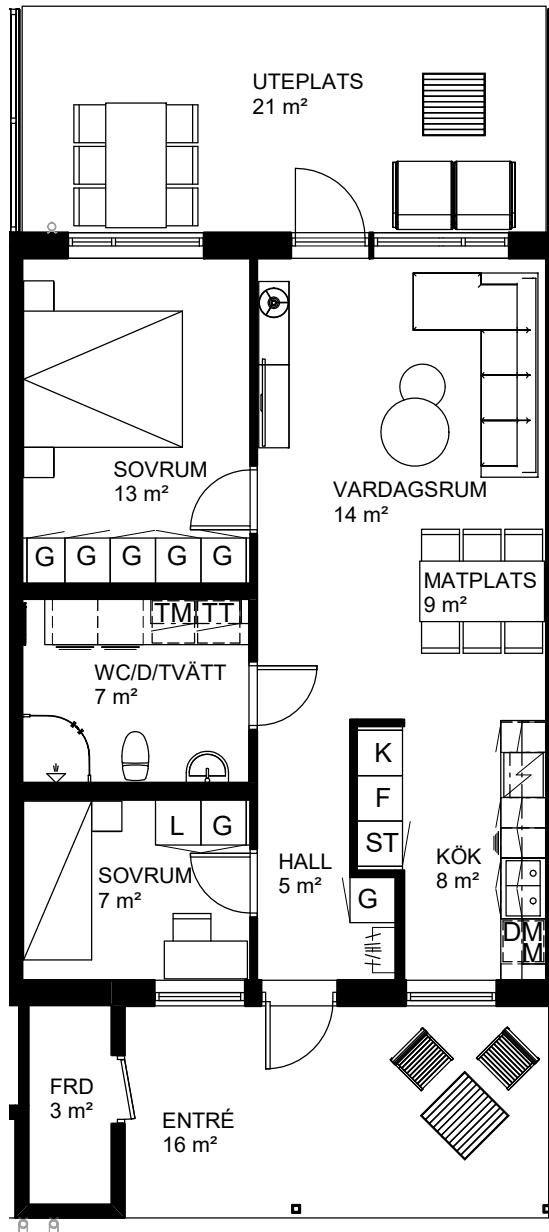

## Teckenförklaring

- |  |   |  |               |
|--|---|--|---------------|
|  | Spishäll                                |  | Kylskåp       |
|  | Dusch m. glasväggar                     |  | Frys-skåp     |
|  | Inklädnad/överskåp i kök/överskåp i bad |  | Frys-skåp     |
|  | Garderob                                |  | Diskmaskin    |
|  | Linneskåp                               |  | Tvättmaskin   |
|  | Städs-kåp                               |  | Torktumlare   |
|  | Kapphylla/kädstång                      |  | Inbyggd Micro |
|  | Handdukstork                            |  | Förråd        |

# 3 rok, 66 kvm