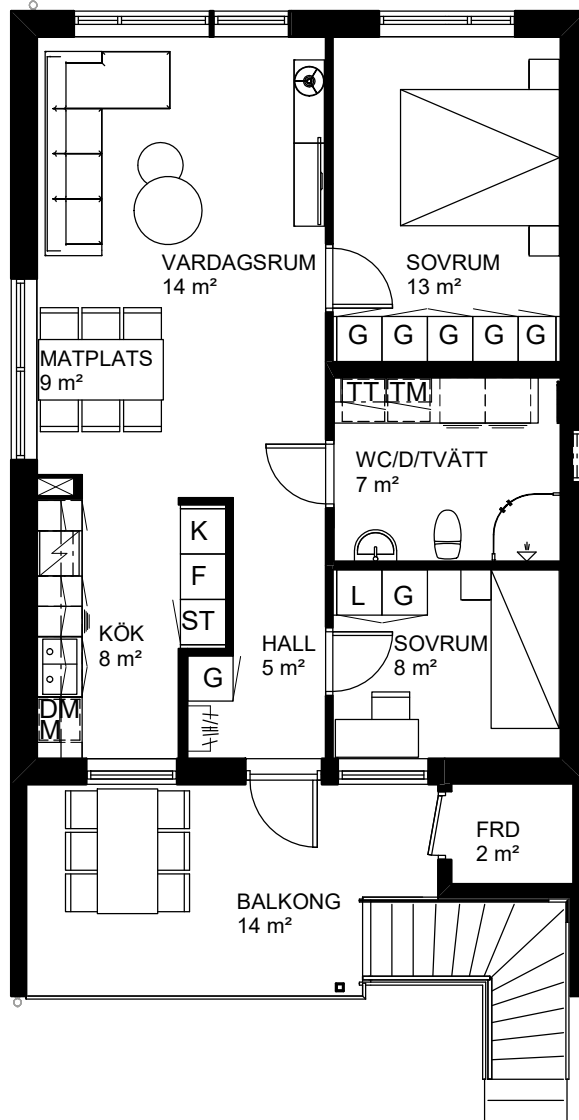

# 3 rok, 66 kvm

## Teckenförklaring

- |  |   |  |               |
|--|---|--|---------------|
|  | Spishäll                                |  | Kylskåp       |
|  | Dusch m. glasväggar                     |  | Frys-skåp     |
|  | Inklädnad/överskåp i kök/överskåp i bad |  | Frys-skåp     |
|  | Garderob                                |  | Diskmaskin    |
|  | Linneskåp                               |  | Tvättmaskin   |
|  | Städs-kåp                               |  | Torktumlare   |
|  | Kapphylla/kädstång                      |  | Inbyggd Micro |
|  | Handdukstork                            |  | Förråd        |