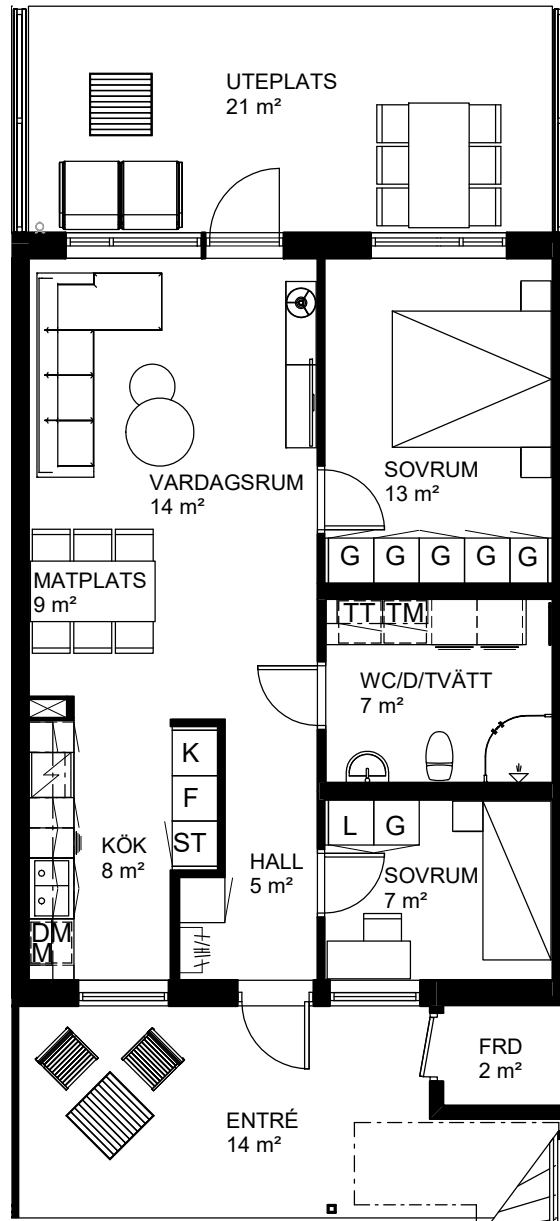

3 rok, 66 kvm

Teckenförklaring

	Spishäll		Kylskåp
	Dusch m. glasväggar		Frys-skåp
	Inklädnad/överskåp i kök/överskåp i bad		Frys-skåp
	Garderob		Diskmaskin
	Linneskåp		Tvättmaskin
	Städs-kåp		Torktumlare
	Kapphylla/kädstång		Inbyggd Micro
	Handdukstork		Förråd

Vårsådden
Skiftesgatan 2D

Våning 1 tr
Markplan