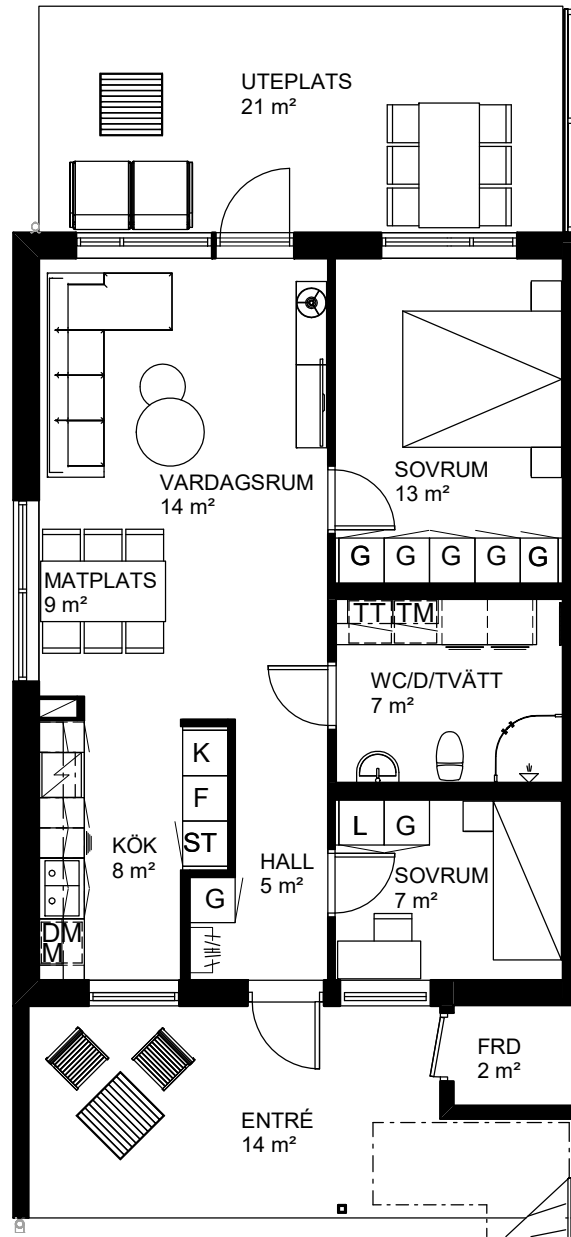

# 3 rok, 66 kvm

## Teckenförklaring

- |  |   |  |               |
|--|---|--|---------------|
|  | Spishäll                                |  | Kylskåp       |
|  | Dusch m. glasväggar                     |  | Frys-skåp     |
|  | Inklädnad/överskåp i kök/överskåp i bad |  | Frys-skåp     |
|  | Garderob                                |  | Diskmaskin    |
|  | Linneskåp                               |  | Tvättmaskin   |
|  | Städs-kåp                               |  | Torktumlare   |
|  | Kapphylla/kädstång                      |  | Inbyggd Micro |
|  | Handdukstork                            |  | Förråd        |