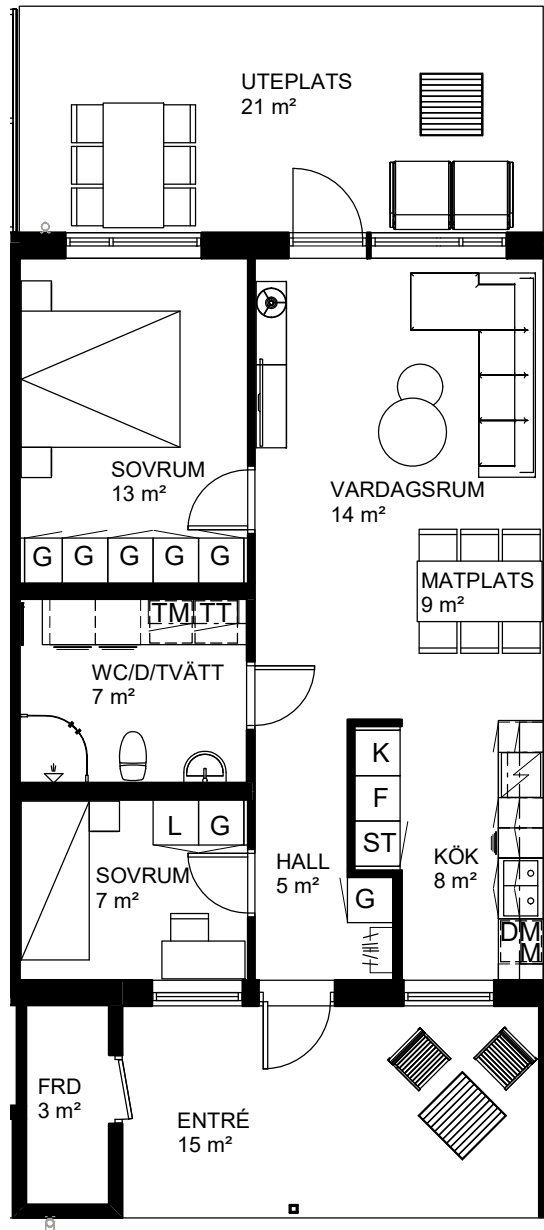

## Teckenförklaring

- |  |   |  |               |
|--|---|--|---------------|
|  | Spishäll                                |  | Kylskåp       |
|  | Dusch m. glasväggar                     |  | Frys-skåp     |
|  | Inklädnad/överskåp i kök/överskåp i bad |  | Frys-skåp     |
|  | Garderob                                |  | Diskmaskin    |
|  | Linneskåp                               |  | Tvättmaskin   |
|  | Städs-kåp                               |  | Torktumlare   |
|  | Kapphylla/kädstång                      |  | Inbyggd Micro |
|  | Handdukstork                            |  | Förråd        |

# 3 rok, 66 kvm

## Teckenförklaring

	Spishäll		Kylskåp
	Dusch m. glasväggar		Frys-skåp
	Inklädnad/överskåp i kök/överskåp i bad		Frys-skåp
	Garderob		Diskmaskin
	Linneskåp		Tvättmaskin
	Städskåp		Torktumlare
	Kapphylla/kädstång		Inbyggd Micro
	Handduktork		Förråd