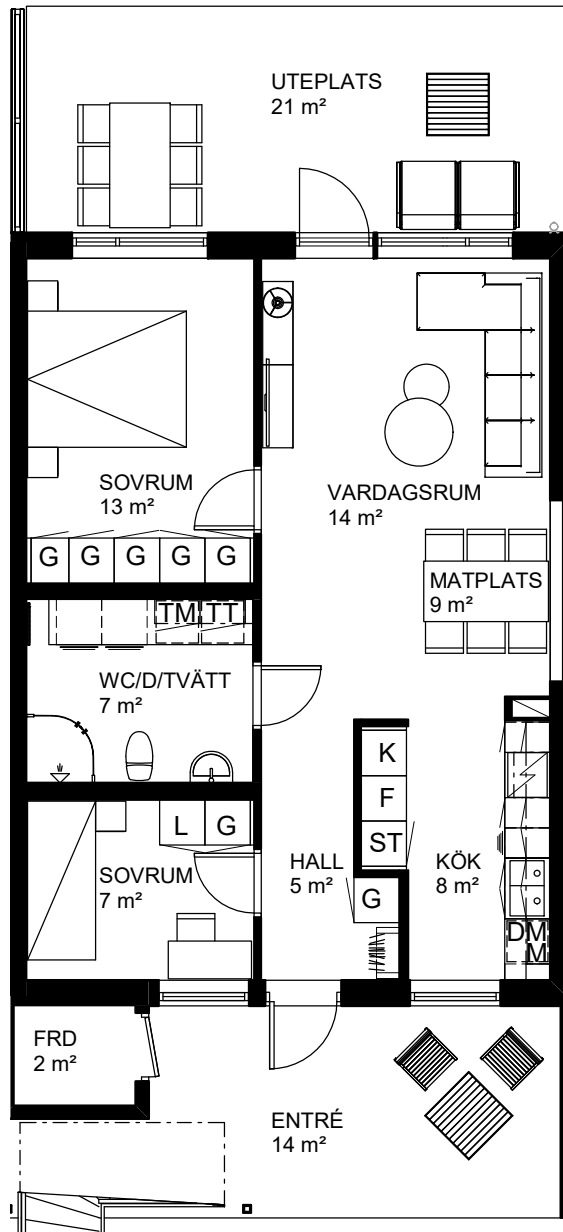

# 3 rok, 66 kvm

## Teckenförklaring

- |  |   |  |               |
|--|---|--|---------------|
|  | Spishäll                                |  | Kylskåp       |
|  | Dusch m. glasväggar                     |  | Frys-skåp     |
|  | Inklädnad/överskåp i kök/överskåp i bad |  | Frys-skåp     |
|  | Garderob                                |  | Diskmaskin    |
|  | Linneskåp                               |  | Tvättmaskin   |
|  | Städs-kåp                               |  | Torktumlare   |
|  | Kapphylla/kädstång                      |  | Inbyggd Micro |
|  | Handdukstork                            |  | Förråd        |

## Teckenförklaring

- |  |  |  |               |
|--|--|--|---------------|
|  | Spishäll                                 |  | Kylskåp       |
|  | Dusch m. glasväggar                      |  | Frys-skåp     |
|  | Inklådning/överskåp i kök/överskåp i bad |  | Frys-skåp     |
|  | Garderob                                 |  | Diskmaskin    |
|  | Linneskåp                                |  | Tvättmaskin   |
|  | Städs-kåp                                |  | Torktumlare   |
|  | Kapphylla/kädstång                       |  | Inbyggd Micro |
|  | Handdukstork                             |  | Förråd        |