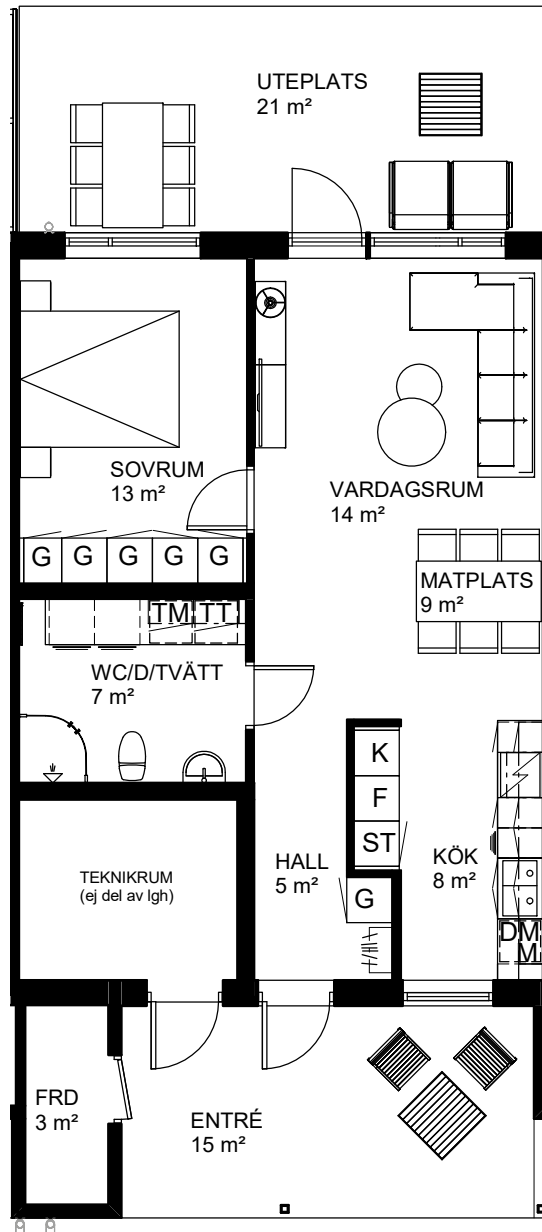

2 rok, 58 kvm

Teckenförklaring

- | | | | |
|--|-----------------------------------------|--|---------------|
| | Spishäll | | Kylskåp |
| | Dusch m. glasväggar | | Frys-skåp |
| | Inklädnad/överskåp i kök/överskåp i bad | | Frys-skåp |
| | Garderob | | Diskmaskin |
| | Linneskåp | | Tvättmaskin |
| | Städs-kåp | | Torktumlare |
| | Kapphylla/kädstång | | Inbyggd Micro |
| | Handdukstork | | Förråd |

Vårsådden
Skiftesgatan 21

Våning 1 tr
Markplan

2 rok, 58 kvm

Teckenförklaring

- | | | | |
|--|-----------------------------------------|--|---------------|
| | Spishäll | | Kylskåp |
| | Dusch m. glasväggar | | Frys-skåp |
| | Inklädnad/överskåp i kök/överskåp i bad | | Frys-skåp |
| | Garderob | | Diskmaskin |
| | Linneskåp | | Tvättmaskin |
| | Städs-kåp | | Torktumlare |
| | Kapphylla/kädstång | | Inbyggd Micro |
| | Handdukstork | | Förråd |

Vårsådden
Skiftesgatan 11F

Våning 1 tr
Markplan

2 rok, 58 kvm

Teckenförklaring

- | | | | |
|--|------------------------------------------|--|---------------|
| | Spishäll | | Kylskåp |
| | Dusch m. glasväggar | | Frys-skåp |
| | Inklådning/överskåp i kök/överskåp i bad | | Frys-skåp |
| | Garderob | | Diskmaskin |
| | Linneskåp | | Tvättmaskin |
| | Städs-kåp | | Torktumlare |
| | Kapphylla/klädstång | | Inbyggd Micro |
| | Handdukstork | | Förråd |

Vårsådden
Skiftesgatan 45I

Våning 1 tr
Markplan

2 rok, 58 kvm

Teckenförklaring

- | | | | |
|--|------------------------------------------|--|---------------|
| | Spishäll | | Kylskåp |
| | Dusch m. glasväggar | | Frys-skåp |
| | Inklådning/överskåp i kök/överskåp i bad | | Frys-skåp |
| | Garderob | | Diskmaskin |
| | Linneskåp | | Tvättmaskin |
| | Städs-kåp | | Torktumlare |
| | Kapphylla/kådstång | | Inbyggd Micro |
| | Handduktork | | Förråd |