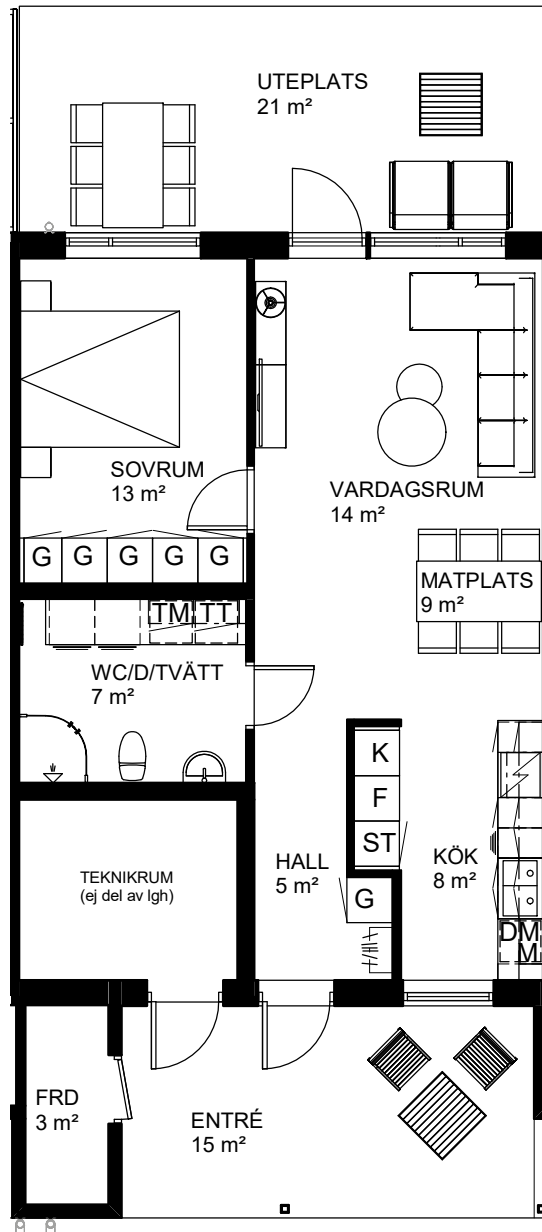

2 rok, 58 kvm

Teckenförklaring

- | | | | |
|--|-----------------------------------------|--|---------------|
| | Spishäll | | Kylskåp |
| | Dusch m. glasväggar | | Frys-skåp |
| | Inklädnad/överskåp i kök/överskåp i bad | | Frys-skåp |
| | Garderob | | Diskmaskin |
| | Linneskåp | | Tvättmaskin |
| | Städs-kåp | | Torktumlare |
| | Kapphylla/kädstång | | Inbyggd Micro |
| | Handdukstork | | Förråd |

Vårsådden
Skiftesgatan 21

Våning 1 tr
Markplan

2 rok, 58 kvm

Teckenförklaring

- | | | | |
|--|-----------------------------------------|--|---------------|
| | Spishäll | | Kylskåp |
| | Dusch m. glasväggar | | Frys-skåp |
| | Inklädnad/överskåp i kök/överskåp i bad | | Frys-skåp |
| | Garderob | | Diskmaskin |
| | Linneskåp | | Tvättmaskin |
| | Städs-kåp | | Torktumlare |
| | Kapphylla/kädstång | | Inbyggd Micro |
| | Handdukstork | | Förråd |

Vårsådden
Skiftesgatan 11F

Våning 1 tr
Markplan

2 rok, 58 kvm

Teckenförklaring

- | | | | |
|--|------------------------------------------|--|---------------|
| | Spishäll | | Kylskåp |
| | Dusch m. glasväggar | | Frys-skåp |
| | Inklådning/överskåp i kök/överskåp i bad | | Frys-skåp |
| | Garderob | | Diskmaskin |
| | Linneskåp | | Tvättmaskin |
| | Städs-kåp | | Torktumlare |
| | Kapphylla/klädstång | | Inbyggd Micro |
| | Handdukstork | | Förråd |

Vårsådden
Skiftesgatan 45I

Våning 1 tr
Markplan

2 rok, 58 kvm

Teckenförklaring

- | | | | |
|--|------------------------------------------|--|---------------|
| | Spishäll | | Kylskåp |
| | Dusch m. glasväggar | | Frys-skåp |
| | Inklådning/överskåp i kök/överskåp i bad | | Frys-skåp |
| | Garderob | | Diskmaskin |
| | Linneskåp | | Tvättmaskin |
| | Städs-kåp | | Torktumlare |
| | Kapphylla/kådstång | | Inbyggd Micro |
| | Handduktork | | Förråd |