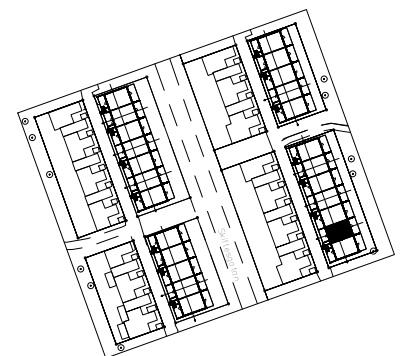

Vårsådden
Skiftesgatan 11F

Våning 1 tr
Markplan

2 rok, 58 kvm

Teckenförklaring

- | | | | |
|--|------------------------------------------|--|---------------|
| | Spishäll | | Kylskåp |
| | Dusch m. glasväggar | | Frys-skåp |
| | Inklådning/överskåp i kök/överskåp i bad | | Frys-skåp |
| | Garderob | | Diskmaskin |
| | Linneskåp | | Tvättmaskin |
| | Städs-kåp | | Torktumlare |
| | Kapphylla/klädstång | | Inbyggd Micro |
| | Handdukstork | | Förråd |