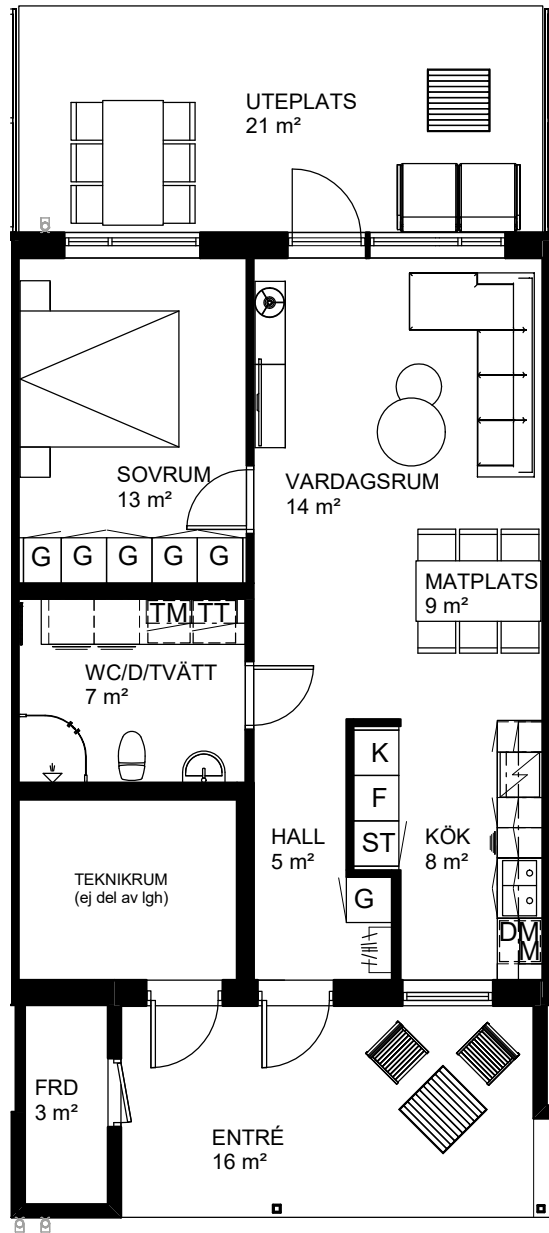

2 rok, 58 kvm

Teckenförklaring

- | | | | |
|--|-----------------------------------------|--|---------------|
| | Spishäll | | Kylskåp |
| | Dusch m. glasväggar | | Frys-skåp |
| | Inklädnad/överskåp i kök/överskåp i bad | | Frys-skåp |
| | Garderob | | Diskmaskin |
| | Linneskåp | | Tvättmaskin |
| | Städs-kåp | | Torktumlare |
| | Kapphylla/kädstång | | Inbyggd Micro |
| | Handdukstork | | Förråd |

Vårsådden
Skiftesgatan 21

Våning 1 tr
Markplan

2 rok, 58 kvm

Teckenförklaring

- | | | | |
|--|-----------------------------------------|--|---------------|
| | Spishäll | | Kylskåp |
| | Dusch m. glasväggar | | Frys-skåp |
| | Inklädnad/överskåp i kök/överskåp i bad | | Frys-skåp |
| | Garderob | | Diskmaskin |
| | Linneskåp | | Tvättmaskin |
| | Städs-kåp | | Torktumlare |
| | Kapphylla/kädstång | | Inbyggd Micro |
| | Handdukstork | | Förråd |

Vårsådden
Skiftesgatan 11F

Våning 1 tr
Markplan

2 rok, 58 kvm

Teckenförklaring

- | | | | |
|--|------------------------------------------|--|---------------|
| | Spishäll | | Kylskåp |
| | Dusch m. glasväggar | | Frys-skåp |
| | Inklådning/överskåp i kök/överskåp i bad | | Frys-skåp |
| | Garderob | | Diskmaskin |
| | Linneskåp | | Tvättmaskin |
| | Städs-kåp | | Torktumlare |
| | Kapphylla/klädstång | | Inbyggd Micro |
| | Handdukstork | | Förråd |

Vårsådden
Skiftesgatan 45I

Våning 1 tr
Markplan

2 rok, 58 kvm

Teckenförklaring

- | | | | |
|--|------------------------------------------|--|---------------|
| | Spishäll | | Kylskåp |
| | Dusch m. glasväggar | | Frys-skåp |
| | Inklådning/överskåp i kök/överskåp i bad | | Frys-skåp |
| | Garderob | | Diskmaskin |
| | Linneskåp | | Tvättmaskin |
| | Städs-kåp | | Torktumlare |
| | Kapphylla/kådstång | | Inbyggd Micro |
| | Handduktork | | Förråd |