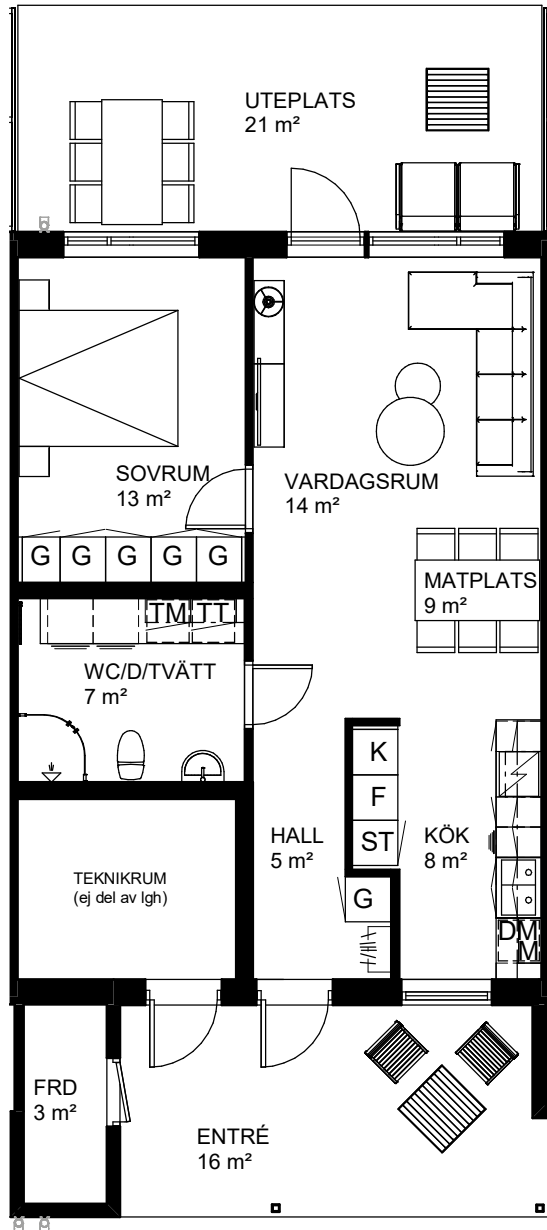

2 rok, 58 kvm

Teckenförklaring

- | | | | |
|--|-----------------------------------------|--|---------------|
| | Spishäll | | Kylskåp |
| | Dusch m. glasväggar | | Frys-skåp |
| | Inklädnad/överskåp i kök/överskåp i bad | | Frys-skåp |
| | Garderob | | Diskmaskin |
| | Linneskåp | | Tvättmaskin |
| | Städs-kåp | | Torktumlare |
| | Kapphylla/kädstång | | Inbyggd Micro |
| | Handdukstork | | Förråd |

Vårsådden
Skiftesgatan 21

Våning 1 tr
Markplan

2 rok, 58 kvm

Teckenförklaring

- | | | | |
|--|-----------------------------------------|--|---------------|
| | Spishäll | | Kylskåp |
| | Dusch m. glasväggar | | Frys-skåp |
| | Inklädnad/överskåp i kök/överskåp i bad | | Frys-skåp |
| | Garderob | | Diskmaskin |
| | Linneskåp | | Tvättmaskin |
| | Städs-kåp | | Torktumlare |
| | Kapphylla/kädstång | | Inbyggd Micro |
| | Handdukstork | | Förråd |

Vårsådden
Skiftesgatan 11F

Våning 1 tr
Markplan

2 rok, 58 kvm

Teckenförklaring

- | | | | |
|--|------------------------------------------|--|---------------|
| | Spishäll | | Kylskåp |
| | Dusch m. glasväggar | | Frys-skåp |
| | Inklådning/överskåp i kök/överskåp i bad | | Frys-skåp |
| | Garderob | | Diskmaskin |
| | Linneskåp | | Tvättmaskin |
| | Städs-kåp | | Torktumlare |
| | Kapphylla/klädstång | | Inbyggd Micro |
| | Handdukstork | | Förråd |

Vårsådden
Skiftesgatan 45I

Våning 1 tr
Markplan

2 rok, 58 kvm

Teckenförklaring

- | | | | |
|--|------------------------------------------|--|---------------|
| | Spishäll | | Kylskåp |
| | Dusch m. glasväggar | | Frys-skåp |
| | Inklådning/överskåp i kök/överskåp i bad | | Frys-skåp |
| | Garderob | | Diskmaskin |
| | Linneskåp | | Tvättmaskin |
| | Städs-kåp | | Torktumlare |
| | Kapphylla/kådstång | | Inbyggd Micro |
| | Handduktork | | Förråd |