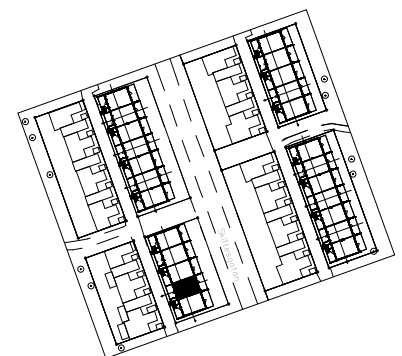

Vårsådden
Skiftesgatan 66F

Våning 1 tr
Markplan