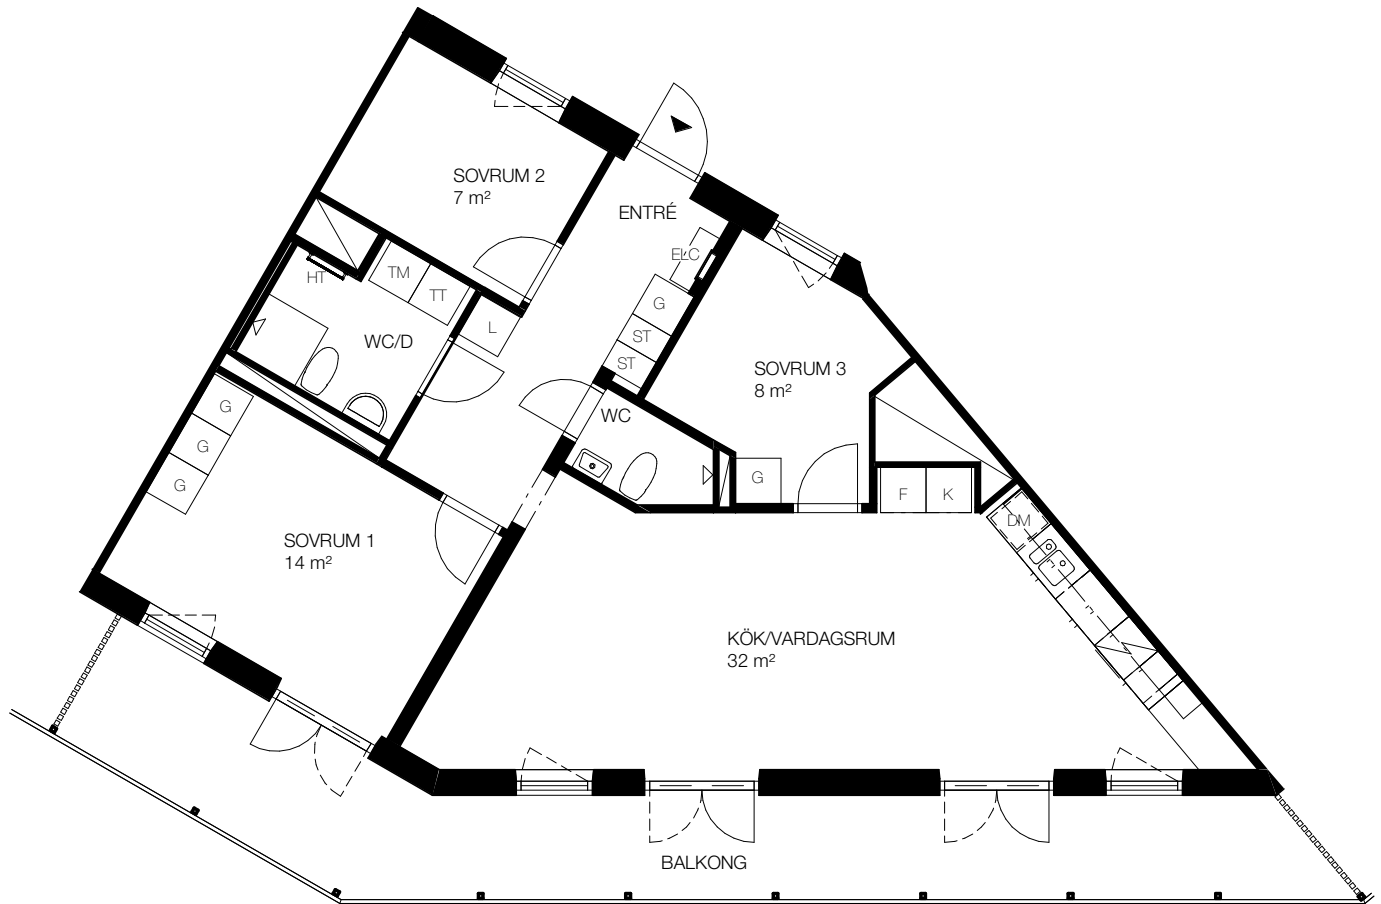

4 rok, 80 kvm

Teckenförklaring

[] - Klädhängare	FRD - Förråd (alternativt förråd i källaren)
G - Garderob	TM - Tvättmaskin
ST - Städsåp	TT - Torktumlare
L - Linneskåp	KM - Kombi tvättmaskin
SKJ - Skjutdörrsgarderob	HT - Handduktork
DM - Diskmaskin	ELC - Infälld el/it-central
K - Kyl	
F - Frys	
K/F - Kombi frys/kyl	
[] - Spis	

Lgh 1B1102, Våning 1
 Lgh 1B1202, Våning 2
 Lgh 1B1302, Våning 3
 Lgh 1B1402, Våning 4